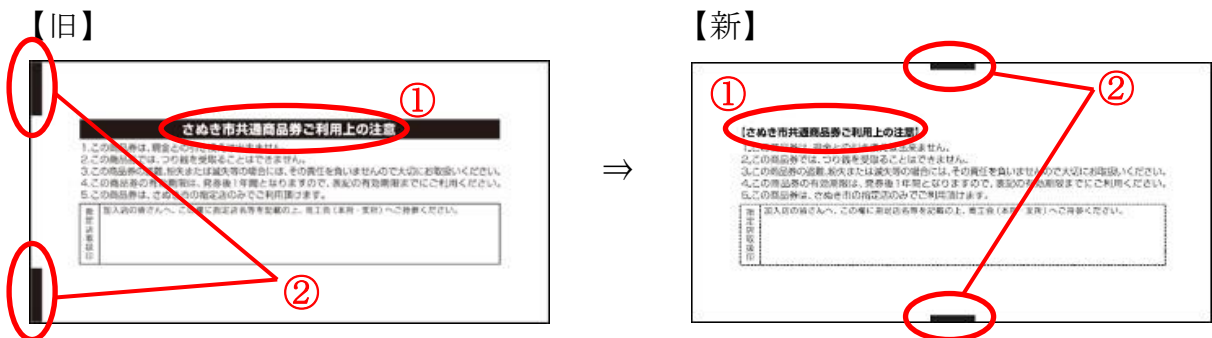

さぬき市共通商品券のデザインが 一部変更になります。

さぬき市共通商品券の管理システム機器一新するにともない、平成28年4月28日から、商品券のデザインが一部変更になります。

変更箇所は下記のとおりです。

主な変更は裏面のみで、表面のデザインや偽造防止、紙の質等につきましては、変更ございません。

なお、すでに流通している旧デザインの商品券は有効期限まで従来どおりお取り扱いいただけます。

◆ 主な変更箇所

裏面

①「さぬき市共通商品券ご利用上の注意」の表記

②黒線の位置

◆ 表面サンプル (従来どおり)

◆ 偽造防止について (従来どおり)

①表面に左上と右下のQRコード

②表面の「さぬき市共通商品券」と「金額」の間にパール印刷で「さぬき」と印刷