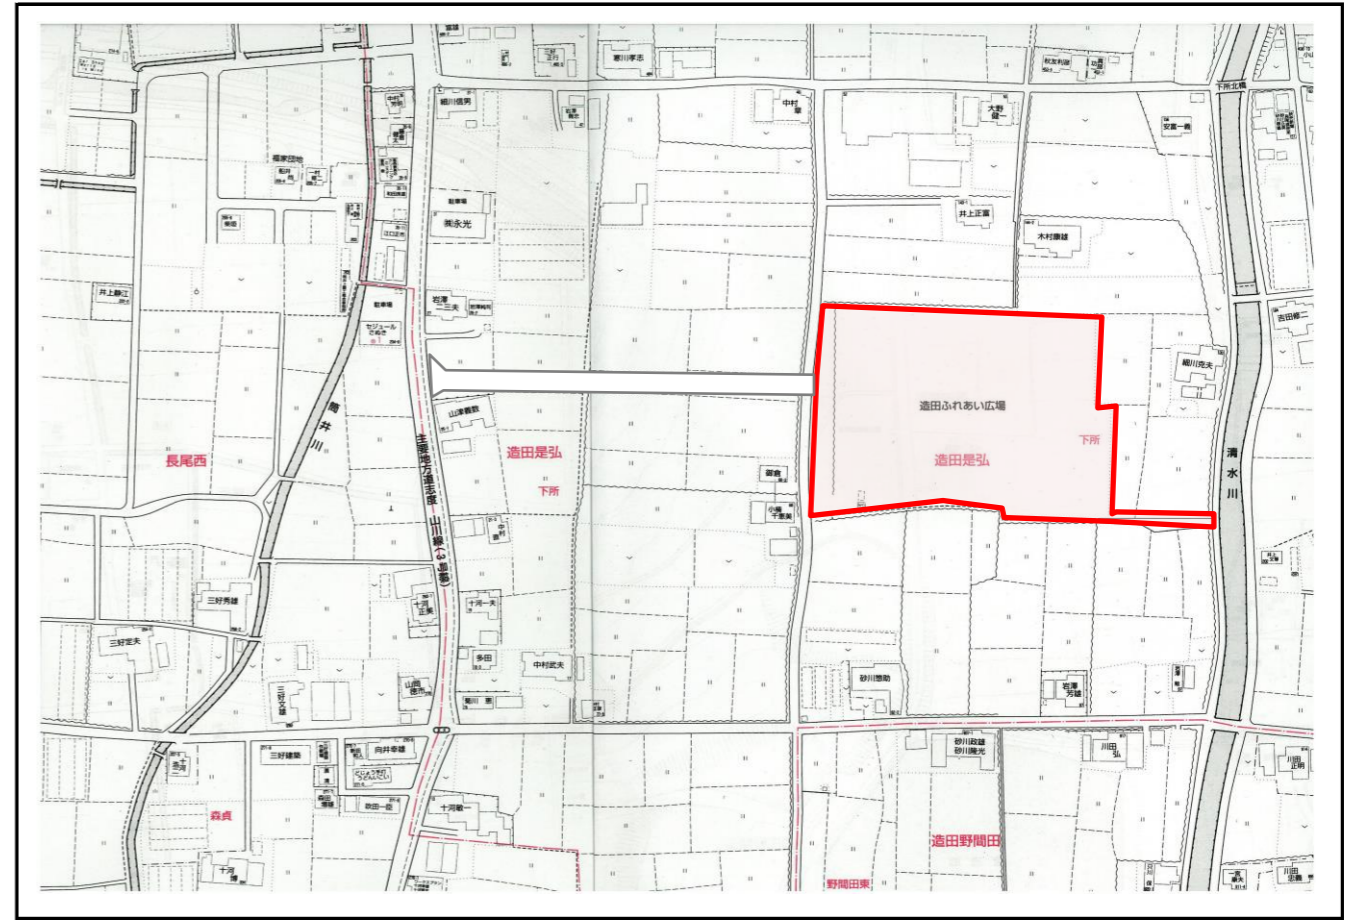

未利用地情報（詳細）

物件名称	さぬき市有地 下所運動場整備事業用地	分割の可否	不可
所在地	さぬき市造田是弘字西下所136-1外	交通アクセス	道路：市道下所東西線線〔2車線 (片側歩道)〕に隣接 県道志度山川線まで0.2km 国道11号線まで5.3km 高松自動車道 志度I. Cまで5.3km 津田寒川I. Cまで5.6km 鉄道：J R高徳線造田駅まで1.2km 航空：高松空港まで20.9km 港：高松港まで18.6km
地目	雑種地		
敷地面積	14,906㎡		
建物の有無	便所1棟 (5㎡)		
用途地域	都市計画区域内・無指定	用水・排水 電力	上水道：前面道路まで水道管 (Φ75) が設置済 排水：自社処理後、河川へ排水 電力：6kvの高圧線が隣接
希望価格	応相談	その他 特記事項	
賃貸の有無	有 (賃料：応相談)	問い合わせ先	さぬき市総務部管財課 財産管理担当 TEL：087-894-8677 FAX：087-894-6200 メール：anzai@city.sanuki.lg.jp

住宅地図

位置図

航空写真