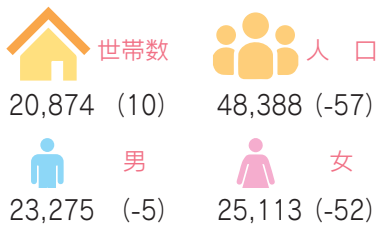

さぬき市コミュニティ放送番組表 (9月)

時分	9/1(日)~9/7(土)	9/8(日)~9/14(土)	9/15(日)~9/21(土)	9/22(日)~9/28(土)	9/29(日)~10/5(土)	
午前	00	ふるさとケーブルネット				
	15	さぬき・まちの健康応援団体操				
	30	SCNニュース				
	45	文字放送				
	00	SCNニュース				
	15	文字放送				
	30	SCNレポート				
	45	文字放送				
	00	SCNニュース				
	15	文字放送				
	30	SCNレポート				
	45	文字放送				
午前	00	SCN週刊ニュース 8/20日・23日放送分	SCN週刊ニュース 8/27日・30日放送分	SCN週刊ニュース 9/3日・6日放送分	SCN週刊ニュース 9/10日・13日放送分	SCN週刊ニュース 9/17日・20日放送分
	15	SCNニュース				
	30	文字放送				
	45	SCNレポート				
	00	文字放送				
	15	SCNニュース				
	30	文字放送				
	45	香川県知事定例記者会見				
	00	文字放送				
	15	SCN週刊ニュース 8/20日・23日放送分	SCN週刊ニュース 8/27日・30日放送分	SCN週刊ニュース 9/3日・6日放送分	SCN週刊ニュース 9/10日・13日放送分	SCN週刊ニュース 9/17日・20日放送分
	30	SCNニュース				
	45	SCNレポート				
午後	00	サン讃かがわプラス(県政テレビ) 文字放送				
	15	さぬき・まちの健康応援団体操				
	30	ふるさとケーブルネット				
	45	SCNニュース				
	00	文字放送				
	15	SCNニュース				
	30	文字放送				
	45	SCNニュース				
	00	SCN週刊ニュース 8/20日・23日放送分	SCN週刊ニュース 8/27日・30日放送分	SCN週刊ニュース 9/3日・6日放送分	SCN週刊ニュース 9/10日・13日放送分	SCN週刊ニュース 9/17日・20日放送分
	15	SCNニュース				
	30	文字放送				
	45	SCNニュース				
午前	00	ショップチャンネル				

<SCN番組案内>

OSCニュースは、毎週火曜日と金曜日の19:00更新で放送しています。(放送時間 6:30~12:00~16:00~19:00~21:00~23:00~)
 一この番組予定は、一部変更することがあります。番組の変更は、文字放送でお知らせします。

*SCNの番組は、デジタル12チャンネルで放送しています。

※なお、番組に関するお問い合わせは、さぬき市コミュニティ放送番組編成係 (Tel0879-43-2514) まで。

さぬき市の人口

令和元年7月31日現在住基人口世帯数 ()は前月比

市内の交通事故

※かつこの数字は昨年同期の件数

	7月中	1月からの累計
人身(件)	13 (22)	90 (138)
物損(件)	69 (84)	488 (558)
死亡(人)	0 (1)	0 (2)

くらしのワンポイントアドバイス

公的機関をかたる不審な電話

市役所職員や警察官など、公的機関をかたる不審な電話についての相談が寄せられています。よくある手口は▽銀行口座や暗証番号などを聞き出そうとする▽キャッシュカードをだまし取ろうとする▽還付金受け取りのためとATMを操作させようとする一などです。