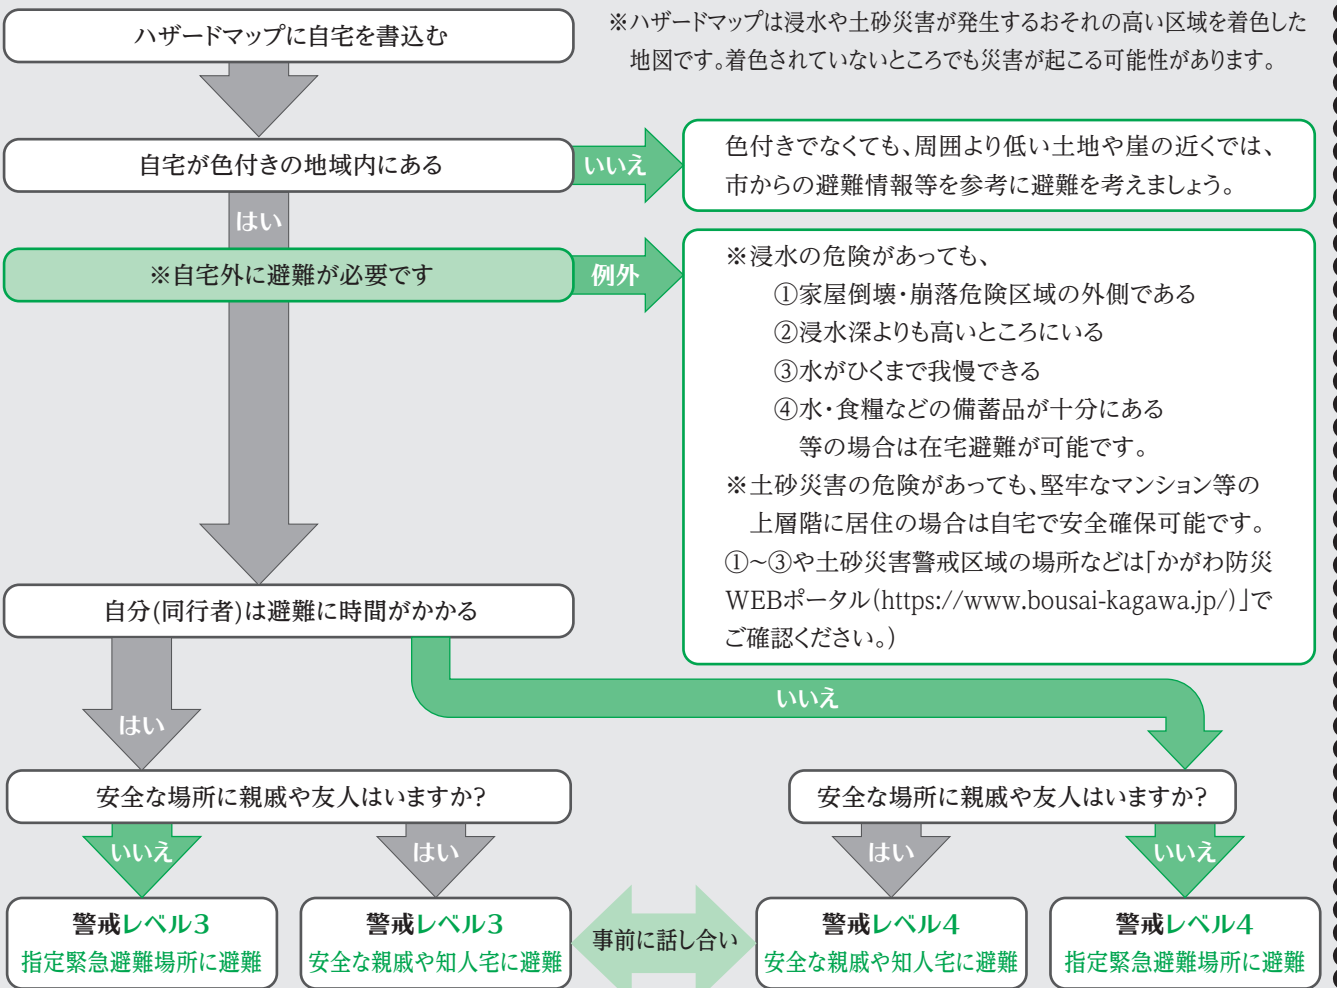

## 我が家の防災・減災への備え ～避難行動判定フロー～

- **平時に確認** 「自らの命は自らが守る」意識を持ち、マイタイムラインと併せて避難行動を理解するためのツールとして避難行動判定フローを紹介します。
- **避難行動判定フロー** 図で示した「避難行動判定フロー」で自分や家族がどんな避難行動をとるべきか確認しましょう。

## 自動車の不正改造は犯罪です!

### 「不正改造の例」

- ①灯火の色が不適切な灯火器および回転灯等の取り付け
- ②運転者席・助手席の窓ガラスへの着色フィルムの貼付け
- ③タイヤ・ホイールの車体外へのはみ出し
- ④基準外ウィングの取り付け
- ⑤基準不適合マフラーの装着

国土交通省では、これらの不正改造を排除し、車両の安全確保および環境保全を図るため、関係省庁、自動車関係団体等と協力して「不正改造車を排除する運動」を全国的に展開しています。

## 交通事故巡回相談

交通事故の補償内容や示談の進め方等の無料交通事故相談を受け付けています。

【相談日時】 7月9日(木)  
10時～15時

【予約受付期限】 7月8日(水)  
17時まで

【実施場所】 市役所本庁1階相談室

※相談を希望される方は、事前に下記予約受付先までお申し込みください。

【申】さぬき市危機管理課 ☎(087)894-1115  
【問】香川県交通事故相談室 ☎(087)832-3137  
香川県くらし安全安心課 ☎(087)832-3230