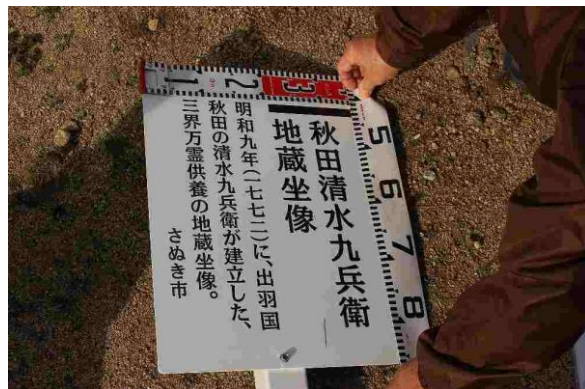

【実績】

○おもてなし花いっぱい運動

- ・実施日時 平成28年6月10日
平成28年7月19日
平成28年11月25日
- ・実施場所 JR神前駅周辺及びさぬき市民病院ほか
- ・実施内容 花植え等
- ・参加者数 263名

クリスマス科学実験教室 平賀源内×東大CAST

ニコニコひろば

補助金：300,000円

【目的】

平賀源内の生誕の地であるさぬき市で東京大学サイエンスコミュニケーションサークルによる科学実験ショーや音楽劇等を行い、子供たちに科学の面白さや勉強の楽しさを伝えることを目的とする。

【事業計画】

- クリスマス科学実験教室
平賀源内×東大CAST
- ・実施日時 平成28年12月
- ・実施場所 志度音楽ホールほか
- ・実施内容 東大CASTサイエンスショー
音楽劇
科学のおもしろバス教室

【実績】

- クリスマス科学実験教室
平賀源内×東大CAST
- ・実施日時 平成28年12月25日、26日
- ・実施場所 志度音楽ホールほか
- ・実施内容 東大CASTサイエンスショー
音楽劇
科学のおもしろバス教室
- ・参加者数 522名

旧へんろ道整備

さぬきへんろ道普請協力会

補助金：192,000円

【目的】

旧へんろ道の説明版の設置や老朽化した地蔵菩薩の小屋を修理し、さらなる観光資源の活用に繋げることを目的とする。

【事業計画】

○旧へんろ道整備

- ・実施内容 説明版の設置
地蔵菩薩の小屋修理