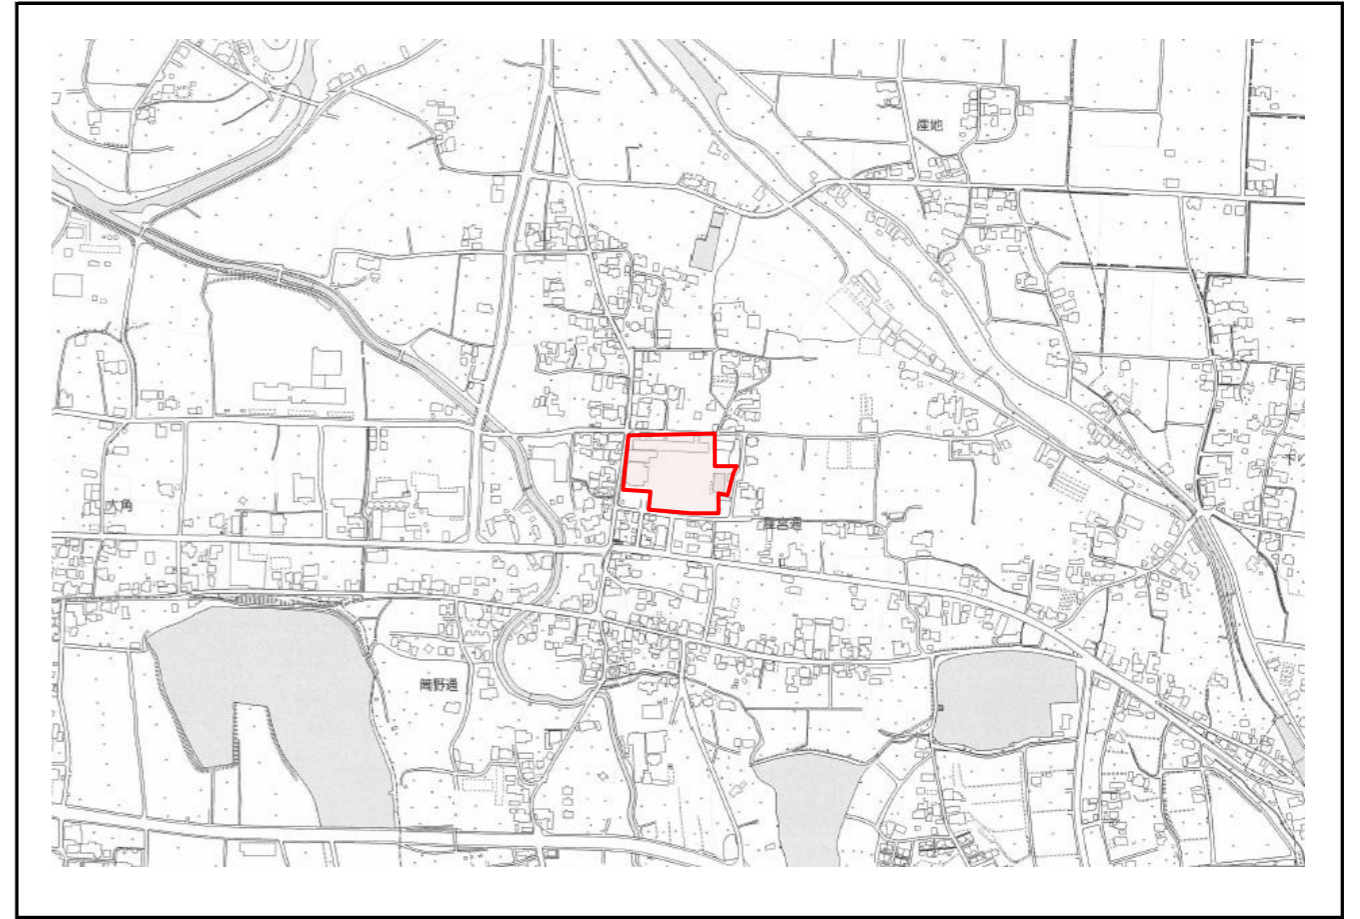

未利用地情報（詳細）

物件名称	さぬき市有地 旧富田小学校跡地	分割の可否	可（最小面積：応相談）
所在地	さぬき市大川町富田西字大道2595-2	希望業種	無
地目	宅地	交通アクセス	道路：市道大道線に隣接 県道高松長尾大内線まで50m 国道11号線まで4.7km 高松自動車道津田寒川 I.C まで4.2km 鉄道：J R 高徳線神前駅まで3.0km 航空：高松空港まで24.0km 港：高松港まで27.1km
敷地面積	約11,000㎡		用水・排水 電力
建物の有無	無	その他 特記事項	
用途地域	都市計画区域内・無指定		問い合わせ先
希望価格	10,000円/㎡		
賃貸の有無	有（賃料：応相談）		

■ 住宅地図

■ 位置図

■ 航空写真