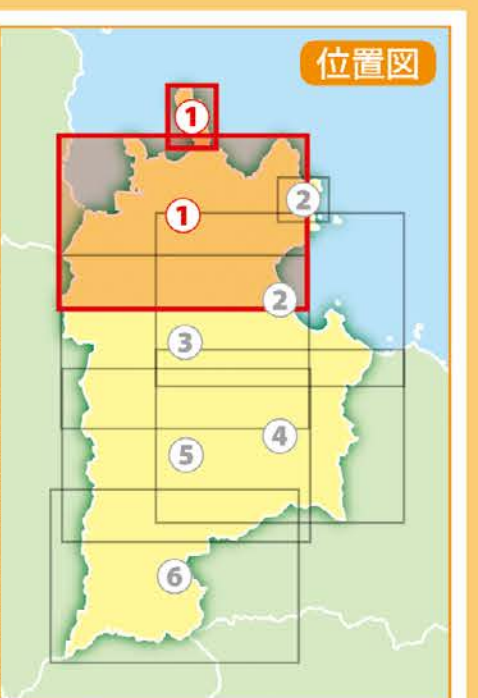

さぬき市 土砂災害ハザードマップ①

※一部箇所において、土砂災害特別警戒区域等に指定されていない箇所があります。詳しくは香川県長尾土木事務所にお問合せいただくか、香川県ホームページ等でご確認ください。

- 施設等**
- 緊急避難場所
 - 避難所
 - 要配慮者利用施設
 - 警察
 - 防災機関(市・県)
 - 雨量観測所
 - 臨時ヘリポート
 - アンダーパス
 - 高速道路
 - 国道・県道
 - 鉄道

- 土砂災害(特別)警戒区域**
- 1 がけ崩れ
 - 2 土石流
 - 3 地すべり
- 土砂災害特別警戒区域**
土砂災害により、建物が破壊され、住民の生命または身体に著しい危害が生じるおそれがある区域。
- 土砂災害警戒区域**
土砂災害により、住民の生命または身体に危害が生じるおそれがある区域。

津田総合公園 駐車場 津田高等学校 介護老人福祉施設さわやかホーム さわやか荘 グループホーム さわやかハウス 津田高等学校