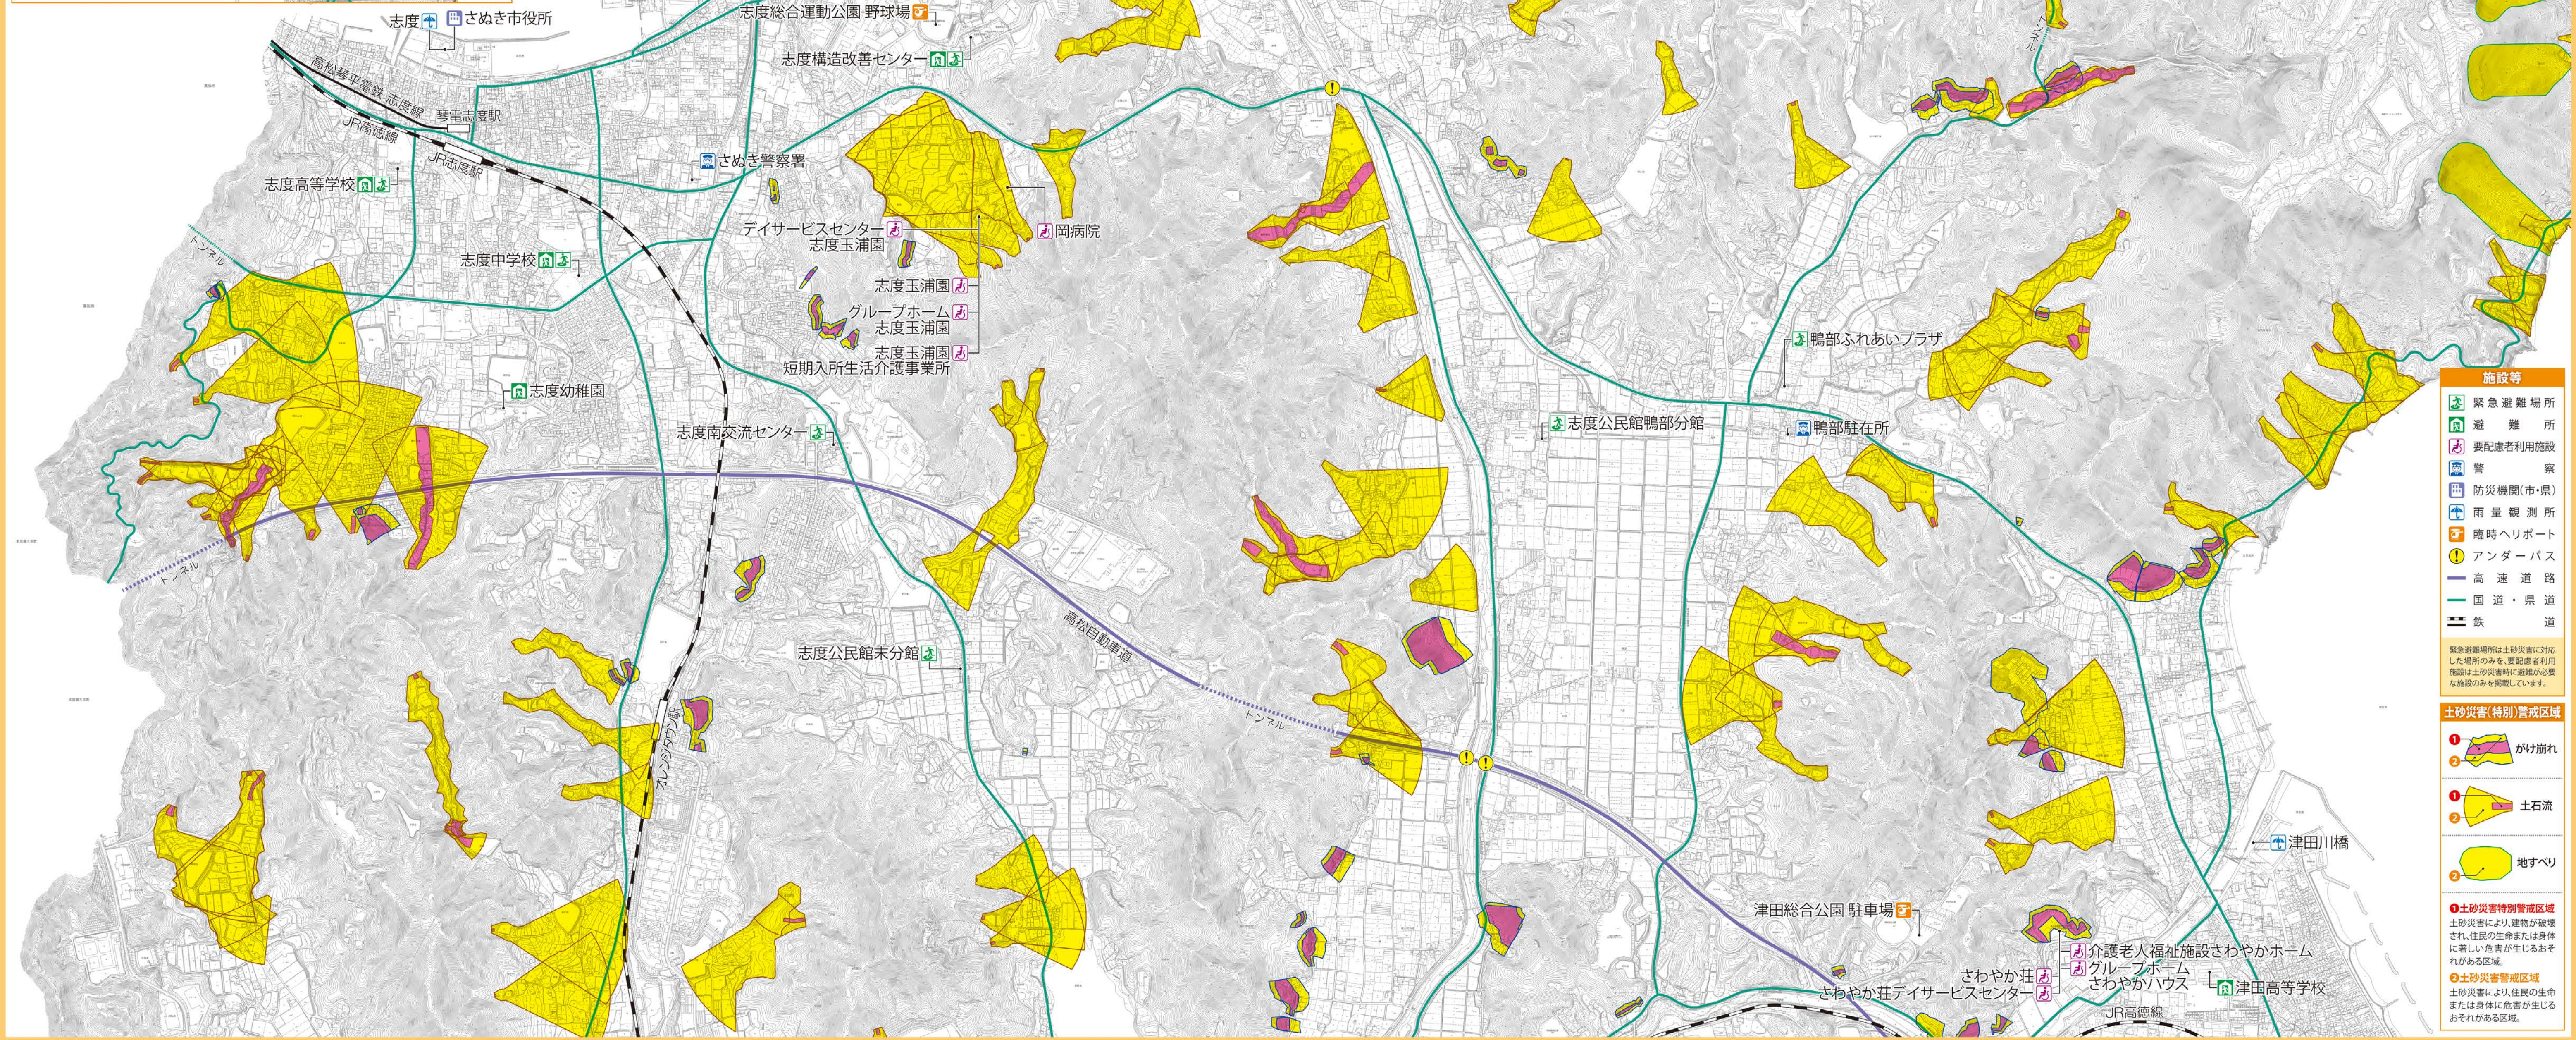

さぬき市 土砂災害ハザードマップ①

※一部箇所において、土砂災害特別警戒区域等に指定されていない箇所があります。詳しくは香川県長尾土木事務所にお問合せいただくか、香川県ホームページ等でご確認ください。

- 施設等**
- 緊急避難場所
 - 避難所
 - 要配慮者利用施設
 - 警察
 - 防災機関(市・県)
 - 雨量観測所
 - 臨時ヘリポート
 - アンダーパス
 - 高速道路
 - 国道・県道
 - 鉄道

- 土砂災害(特別)警戒区域**
- 1 がけ崩れ
 - 2 土石流
 - 3 地すべり
- 土砂災害特別警戒区域**
土砂災害により、建物が破壊され、住民の生命または身体に著しい危害が生じるおそれがある区域。
- 土砂災害警戒区域**
土砂災害により、住民の生命または身体に危害が生じるおそれがある区域。

津田総合公園 駐車場 津田高等学校 介護老人福祉施設さわやかホーム さわやか荘 グループホーム さわやかハウス 津田高等学校