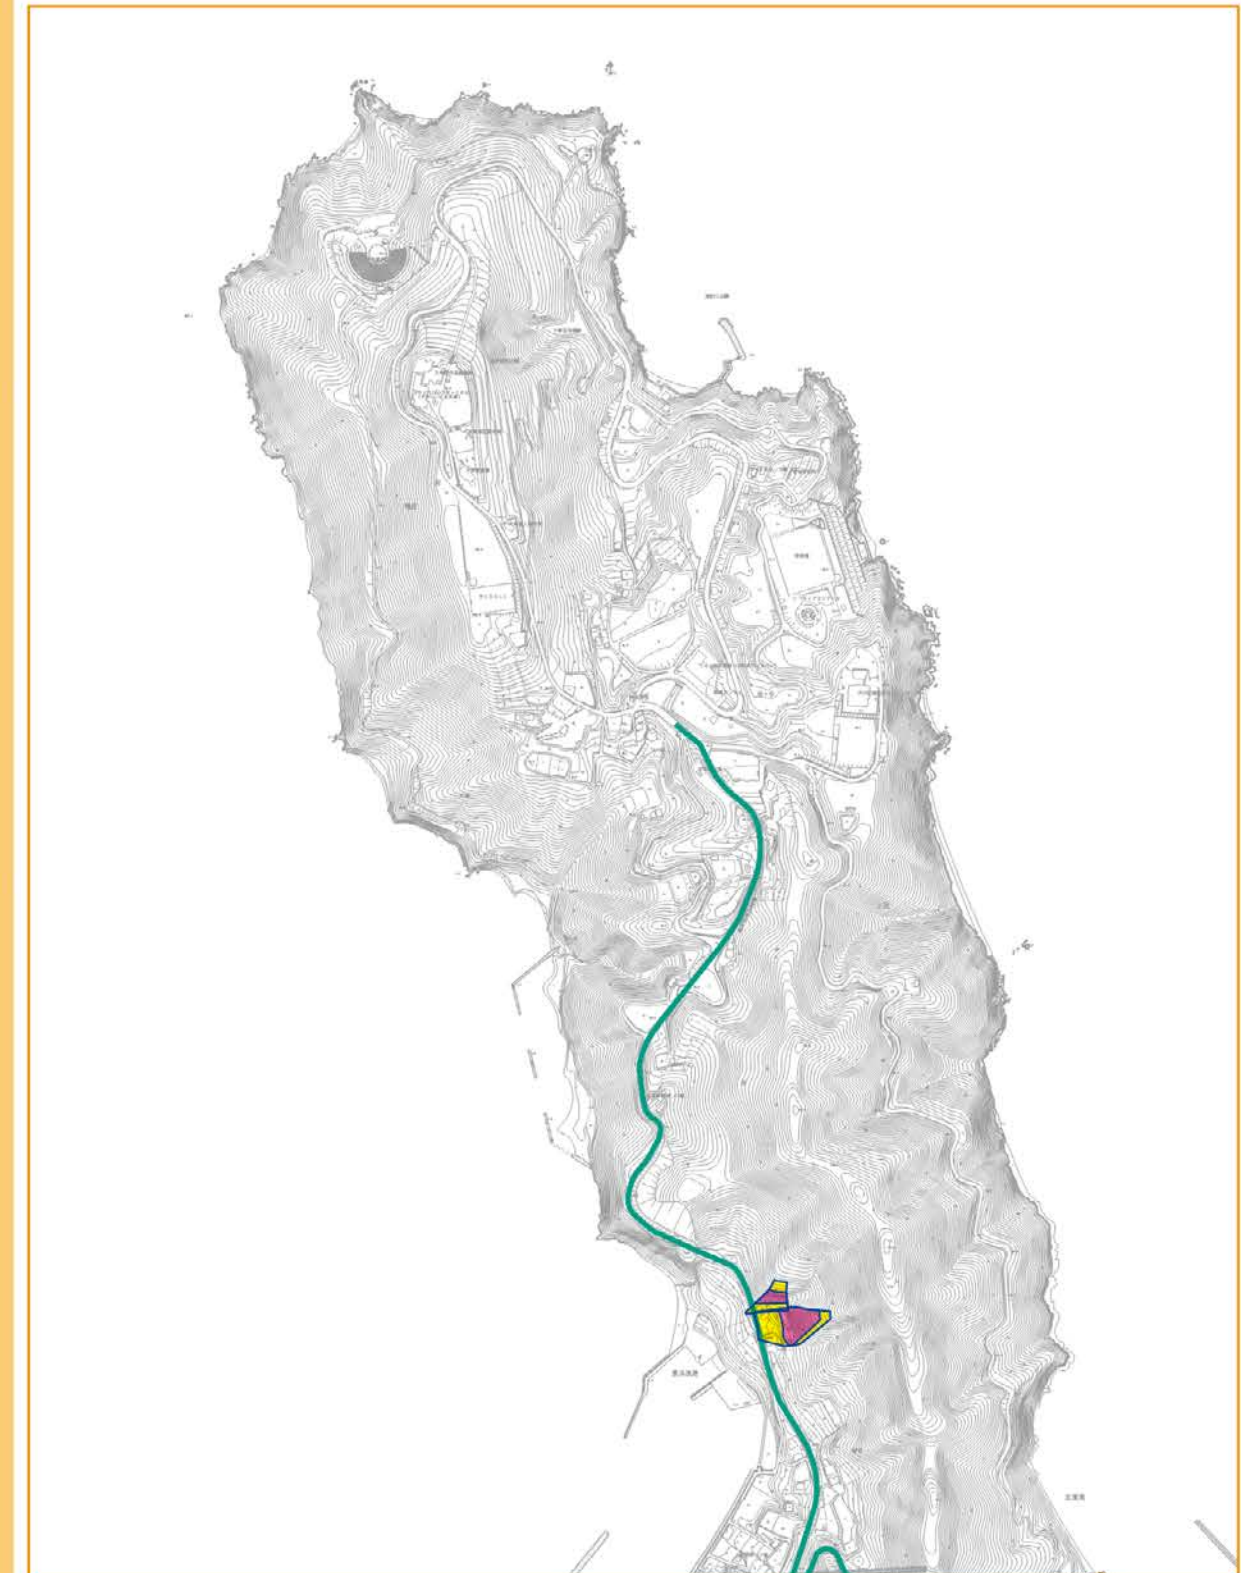

さぬき市 土砂災害ハザードマップ①

※一部箇所において、土砂災害特別警戒区域等に指定されていない箇所があります。詳しくは香川県長尾土木事務所にお問合せいただくか、香川県ホームページ等でご確認ください。

- 施設等**
- 緊急避難場所
 - 避難所
 - 要配慮者利用施設
 - 警察
 - 防災機関(市・県)
 - 雨量観測所
 - 臨時ヘリポート
 - アンダーパス
 - 高速道路
 - 国道・県道
 - 鉄道

- 土砂災害(特別)警戒区域**
- 1 がけ崩れ
 - 2 土石流
 - 3 地すべり
- 土砂災害特別警戒区域**
土砂災害により、建物が破壊され、住民の生命または身体に著しい危害が生じるおそれがある区域。
- 土砂災害警戒区域**
土砂災害により、住民の生命または身体に危害が生じるおそれがある区域。

津田総合公園 駐車場 津田高等学校 介護老人福祉施設さわやかホーム さわやか荘 グループホーム さわやかハウス 津田高等学校