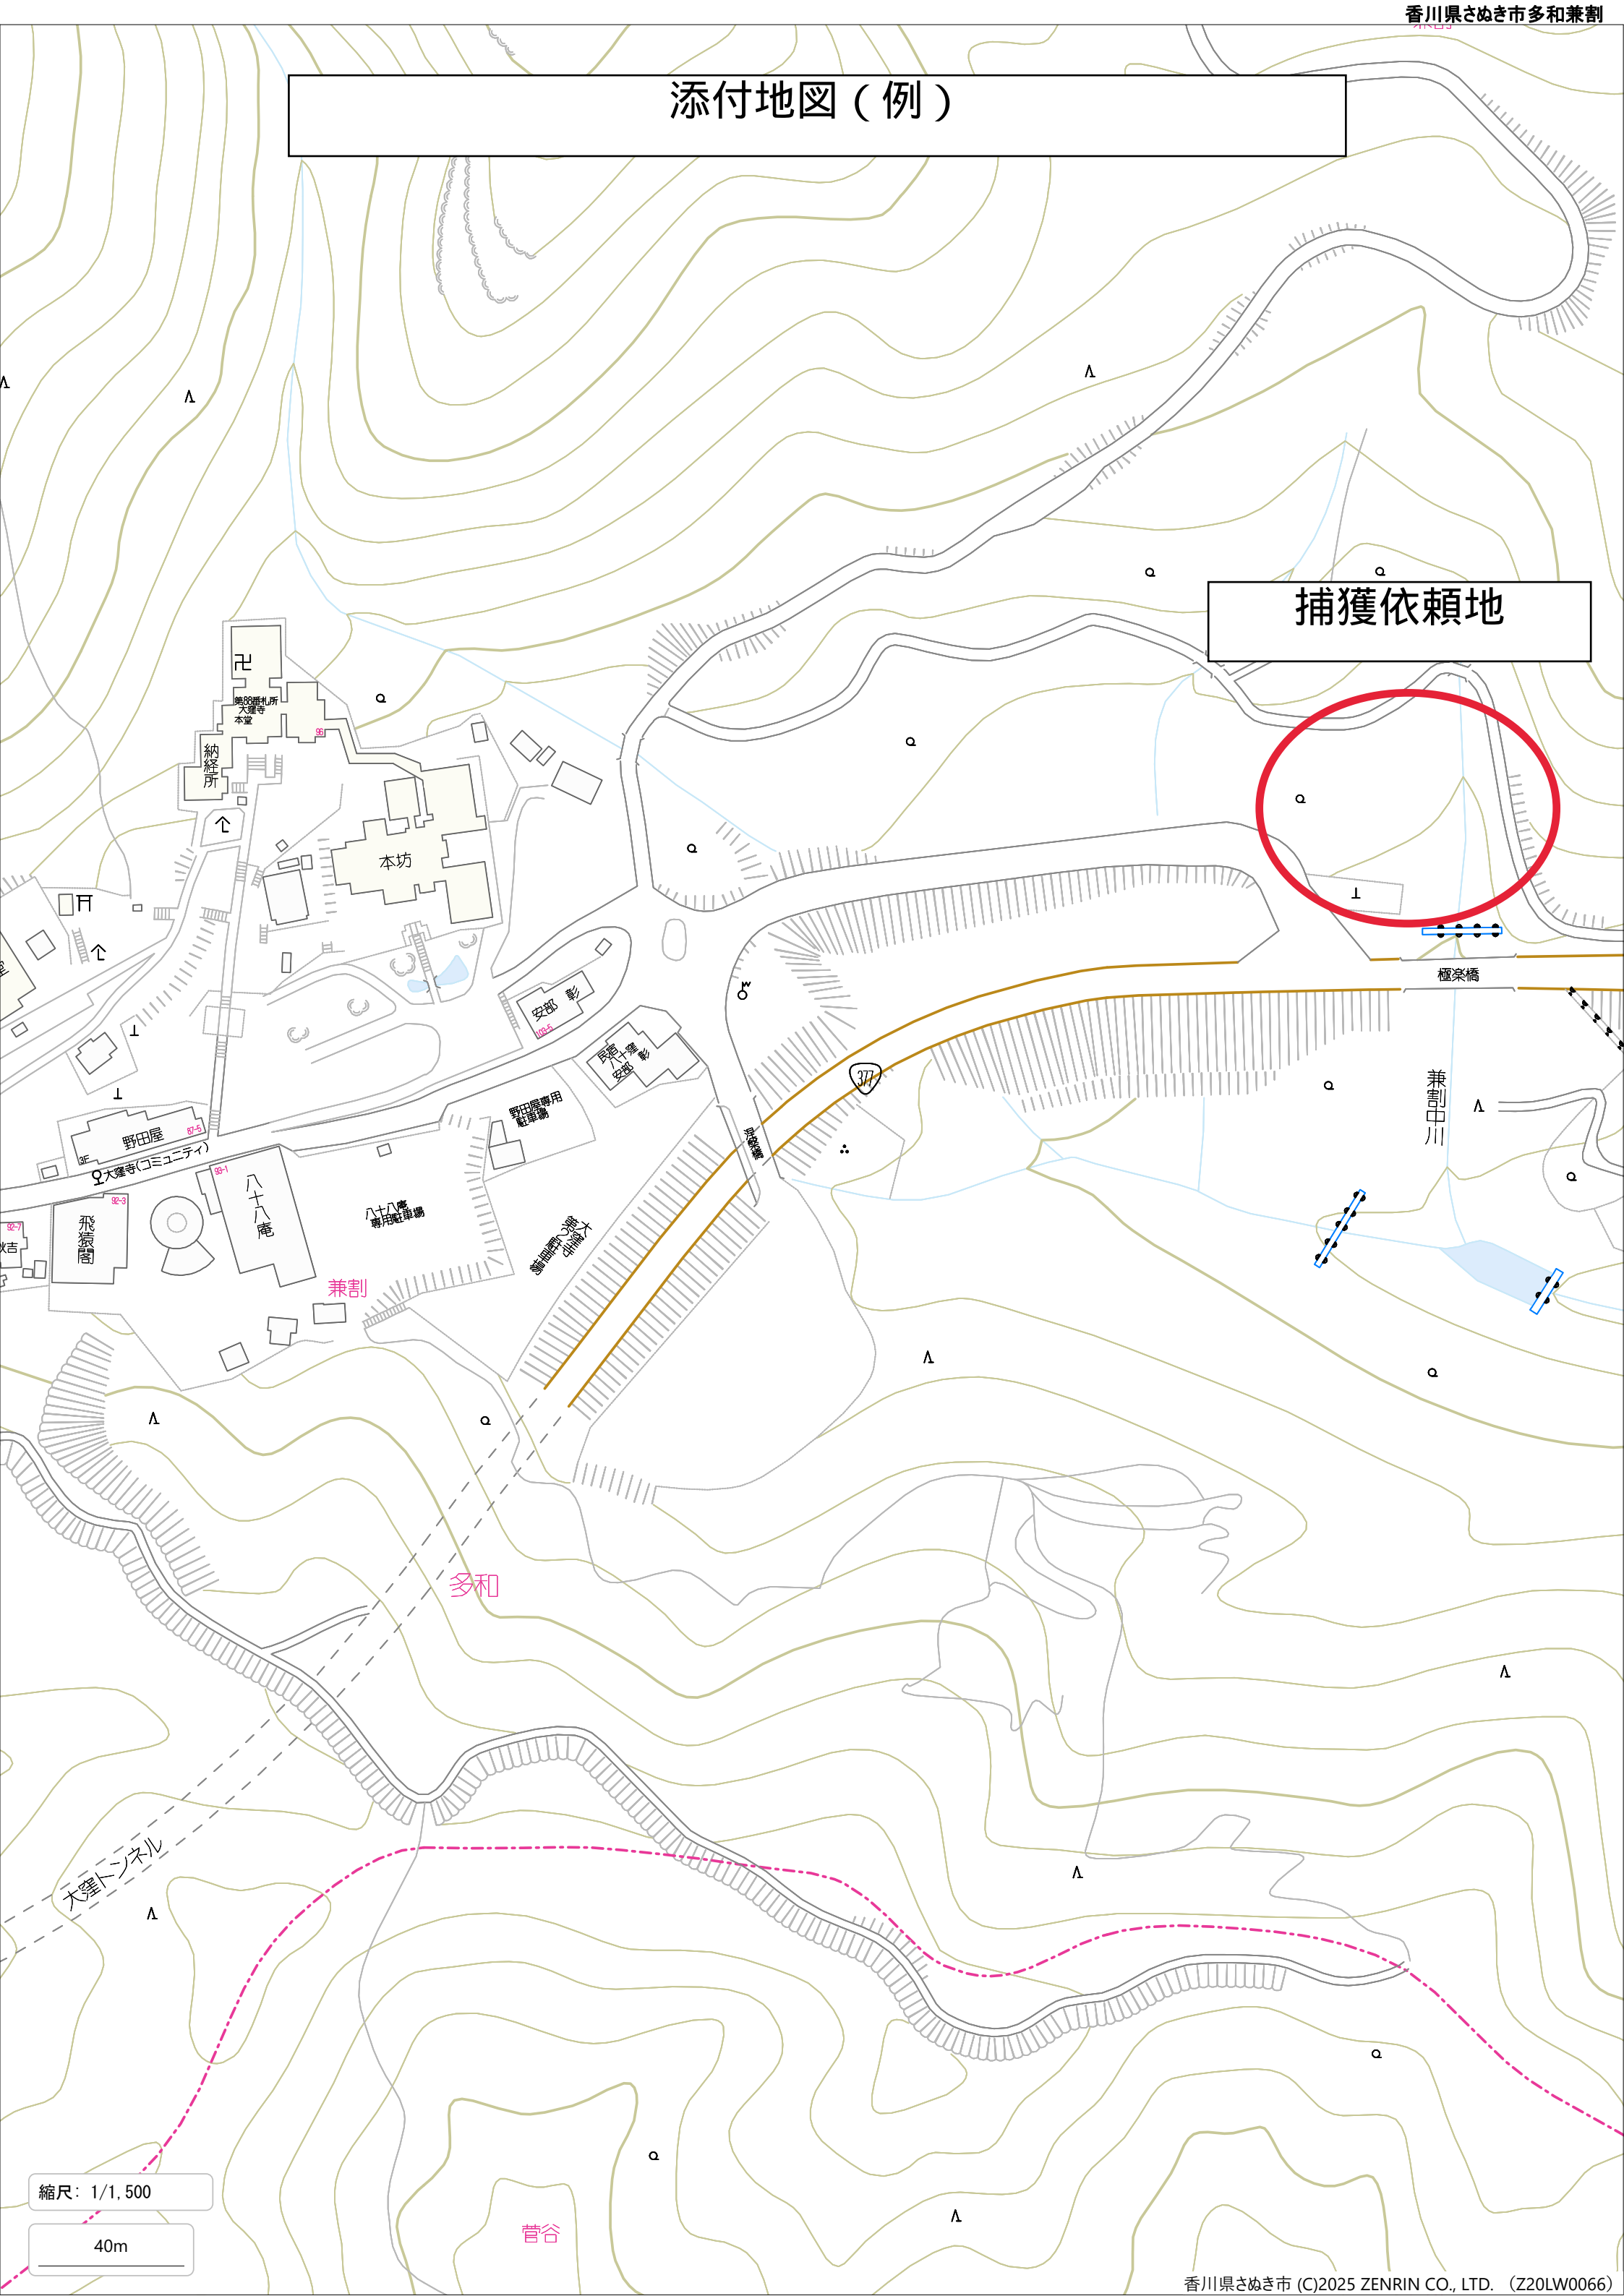

添付地図（例）

捕獲依頼地

縮尺: 1/1,500

40m