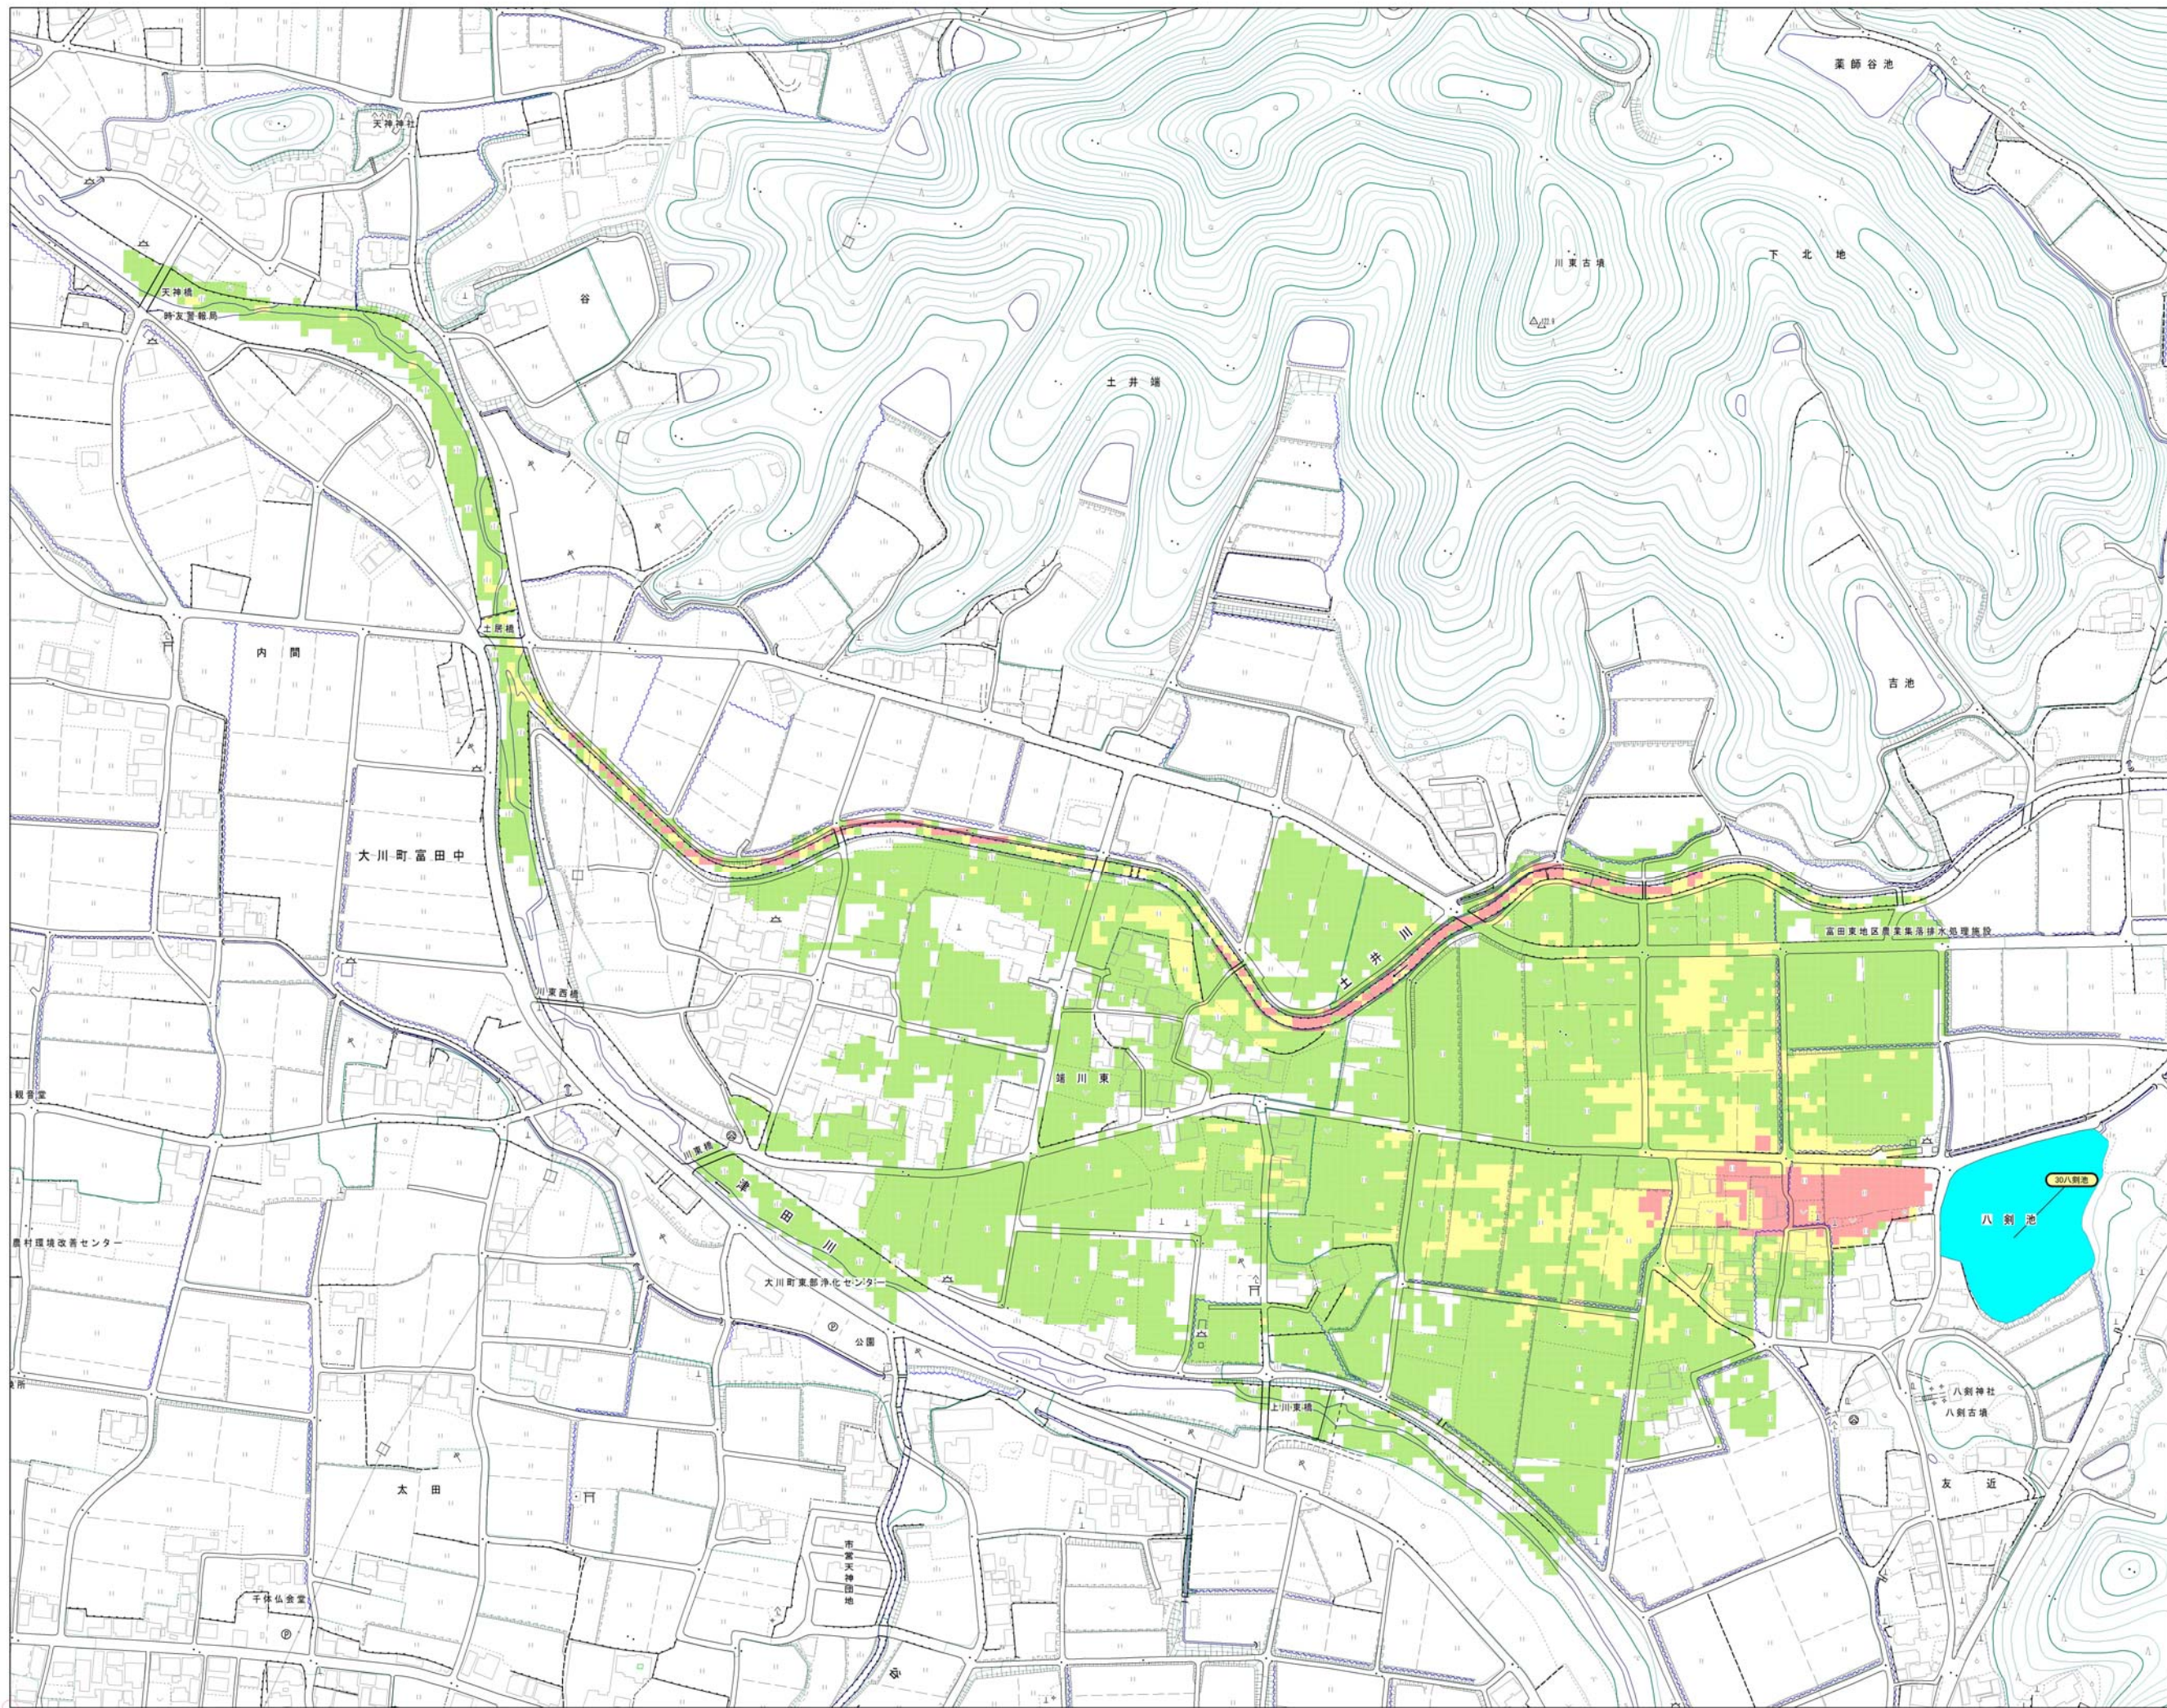

さぬき市
浸水想定区域図

【歩行困難度】

八剣池

最大歩行困難	
	不可能
	困難
	可能

1:4,000

さぬき市
浸水想定区域図

【歩行困難度】

八剣池

最大歩行困難	
	不可能
	困難
	可能

1:4,000