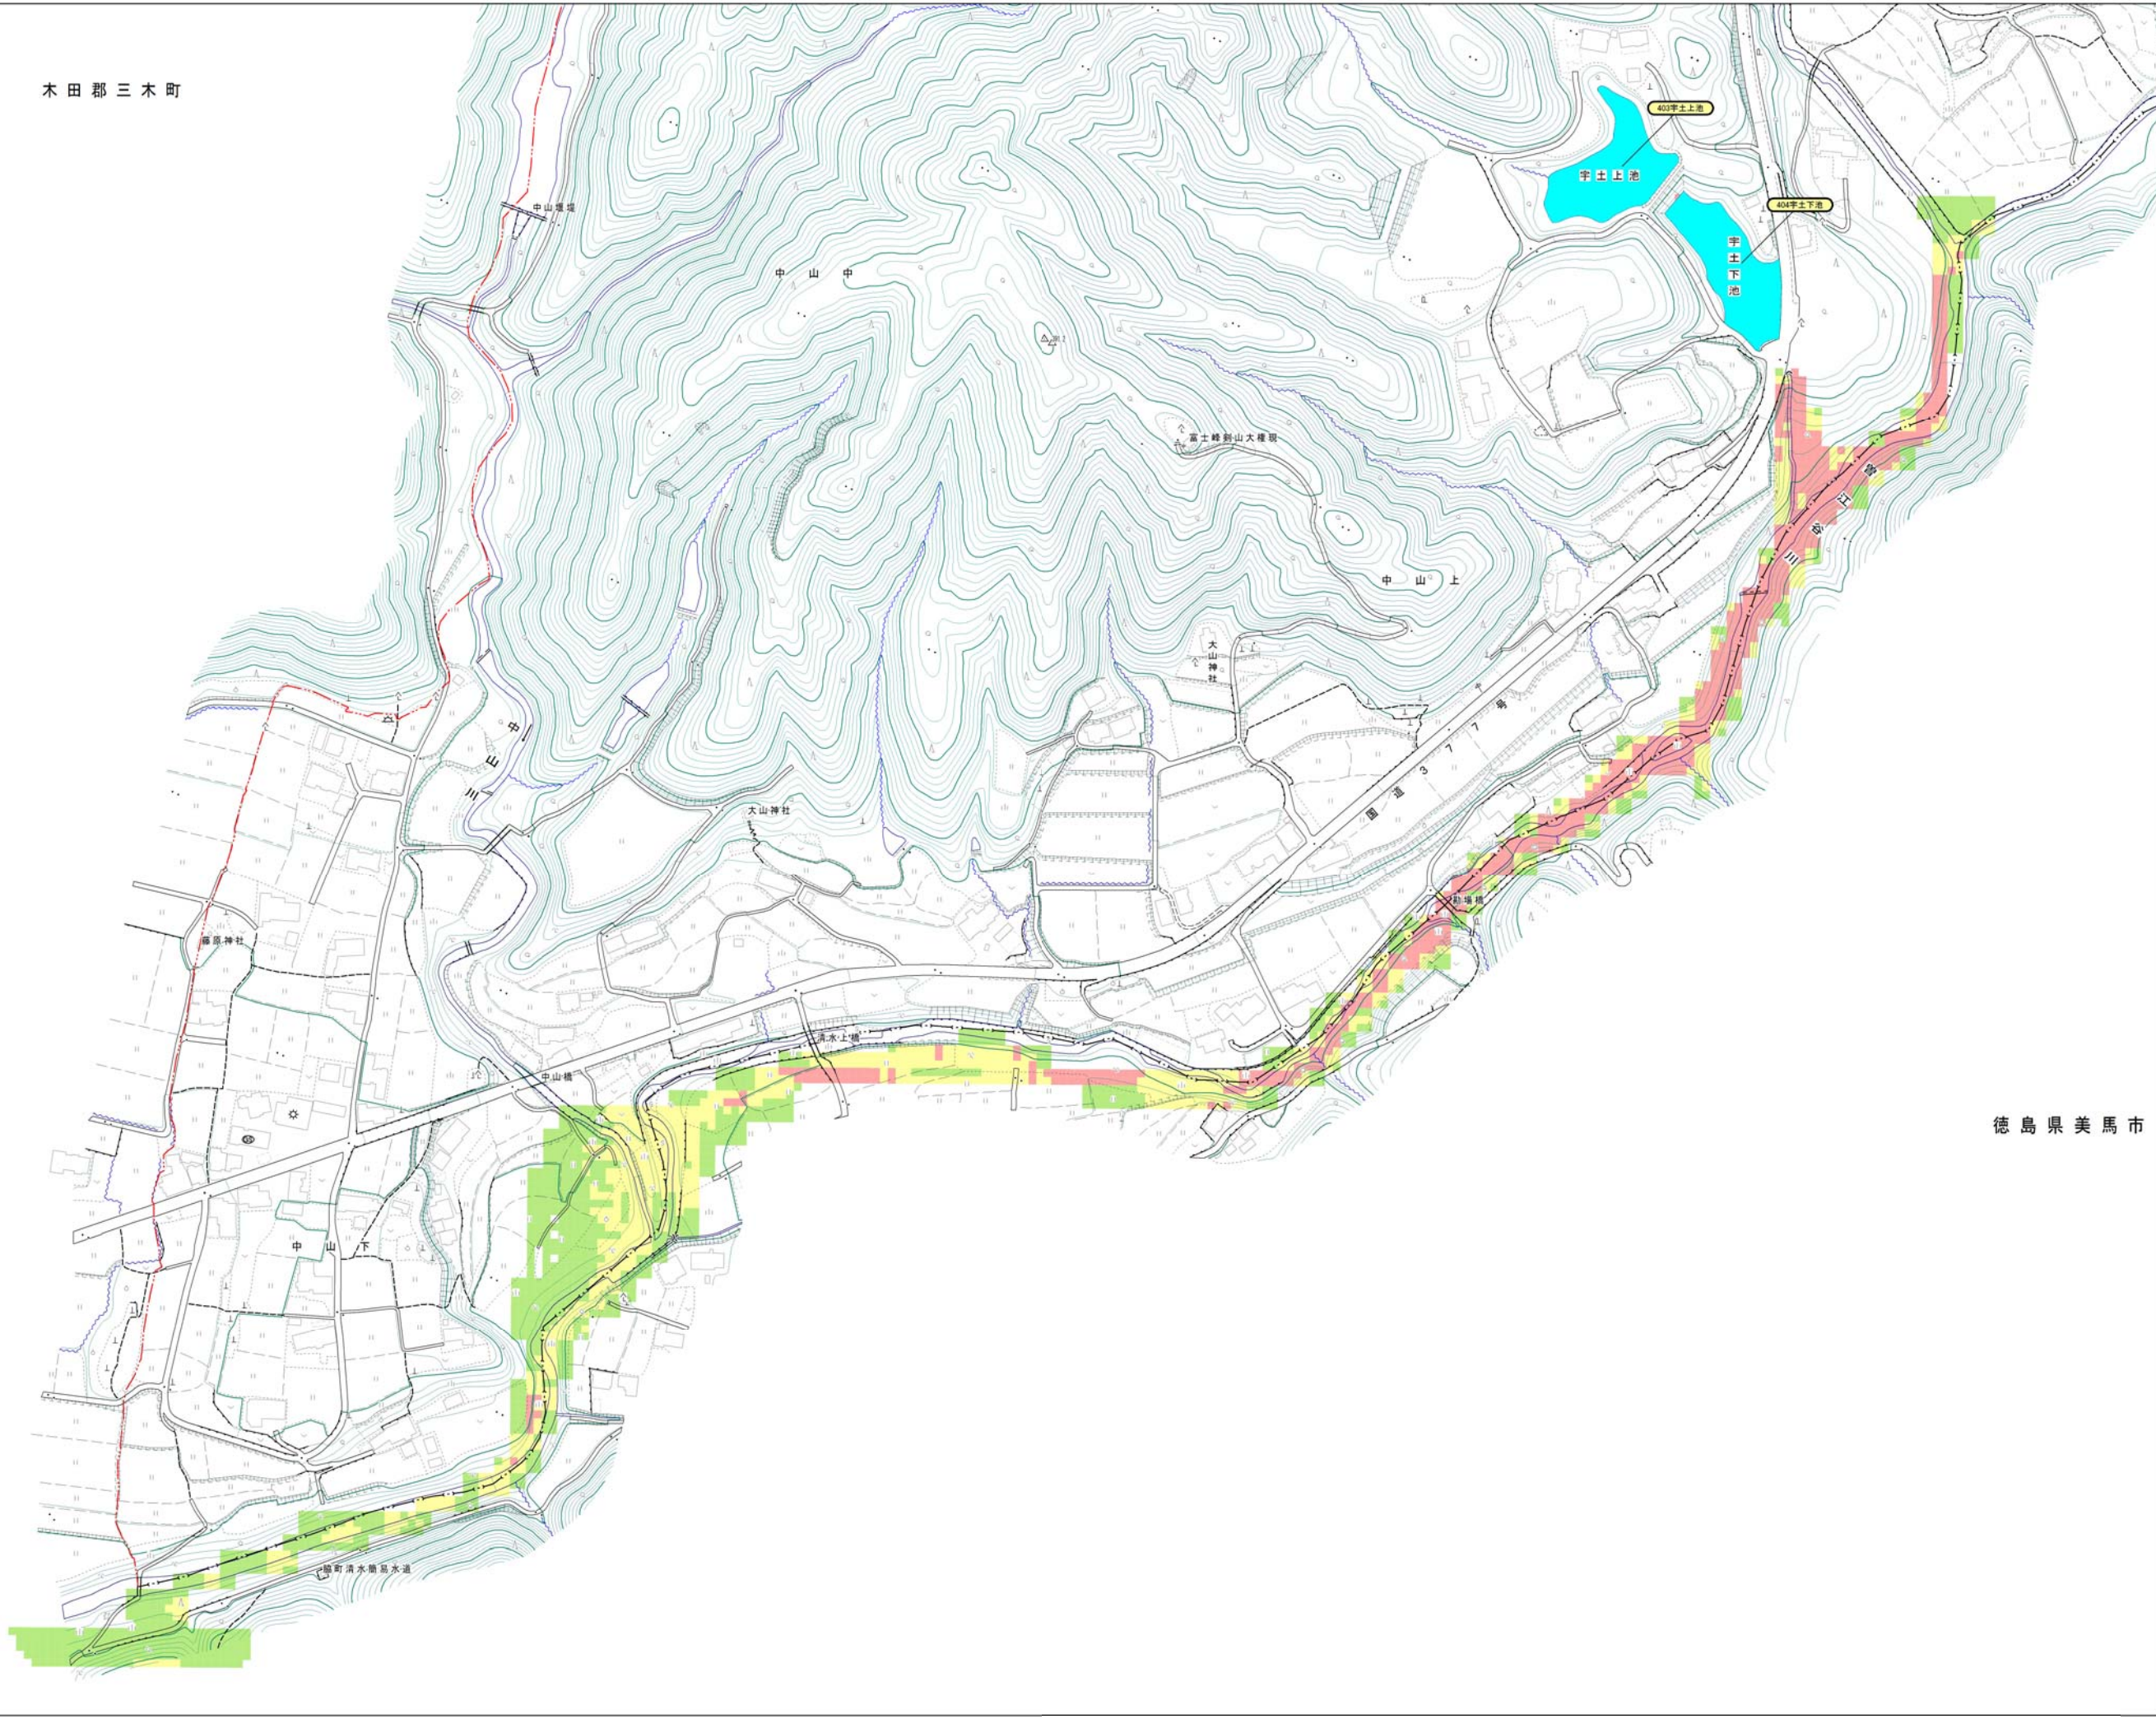

木田郡三木町

さぬき市
浸水想定区域図

【歩行困難度】

宇土上池
宇土下池
(親子池)

| 最大歩行困難 | |
|--------|-----|
| | 不可能 |
| | 困難 |
| | 可能 |

徳島県美馬市

1:4,000