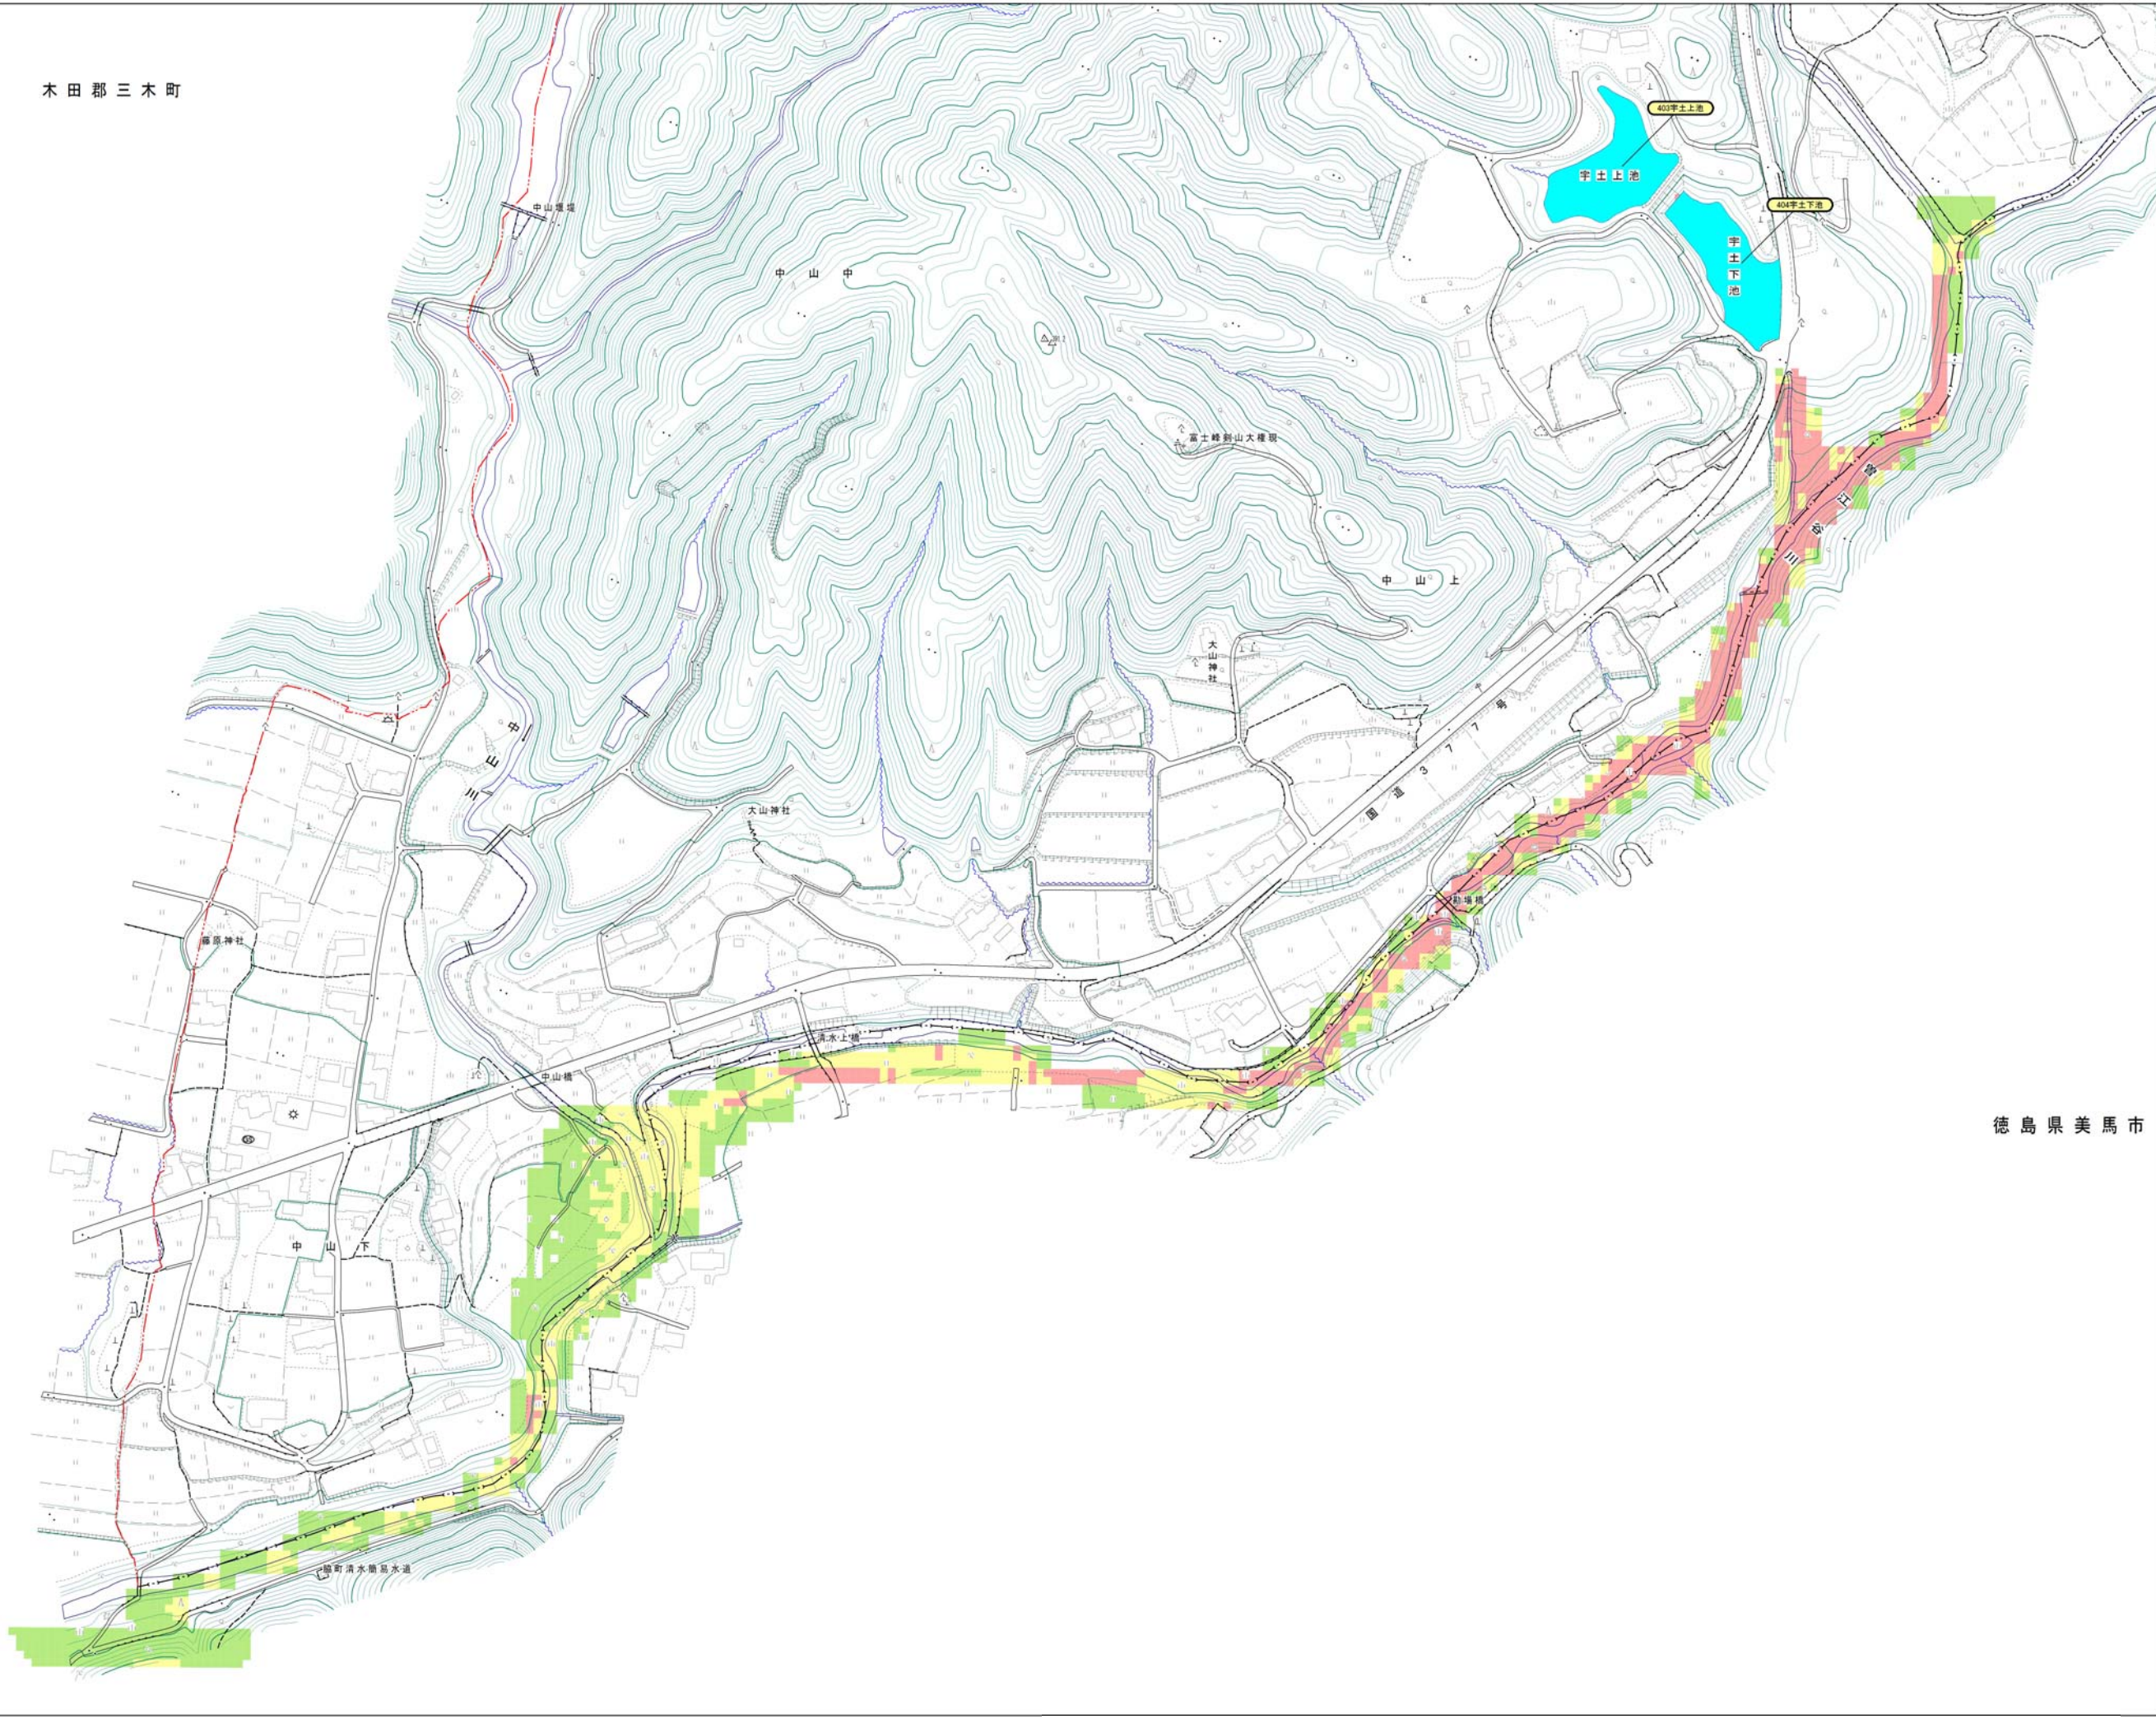

木田郡三木町

さぬき市
浸水想定区域図

【歩行困難度】

宇土上池
宇土下池
(親子池)

徳島県美馬市

最大歩行困難	
	不可能
	困難
	可能

1:4,000