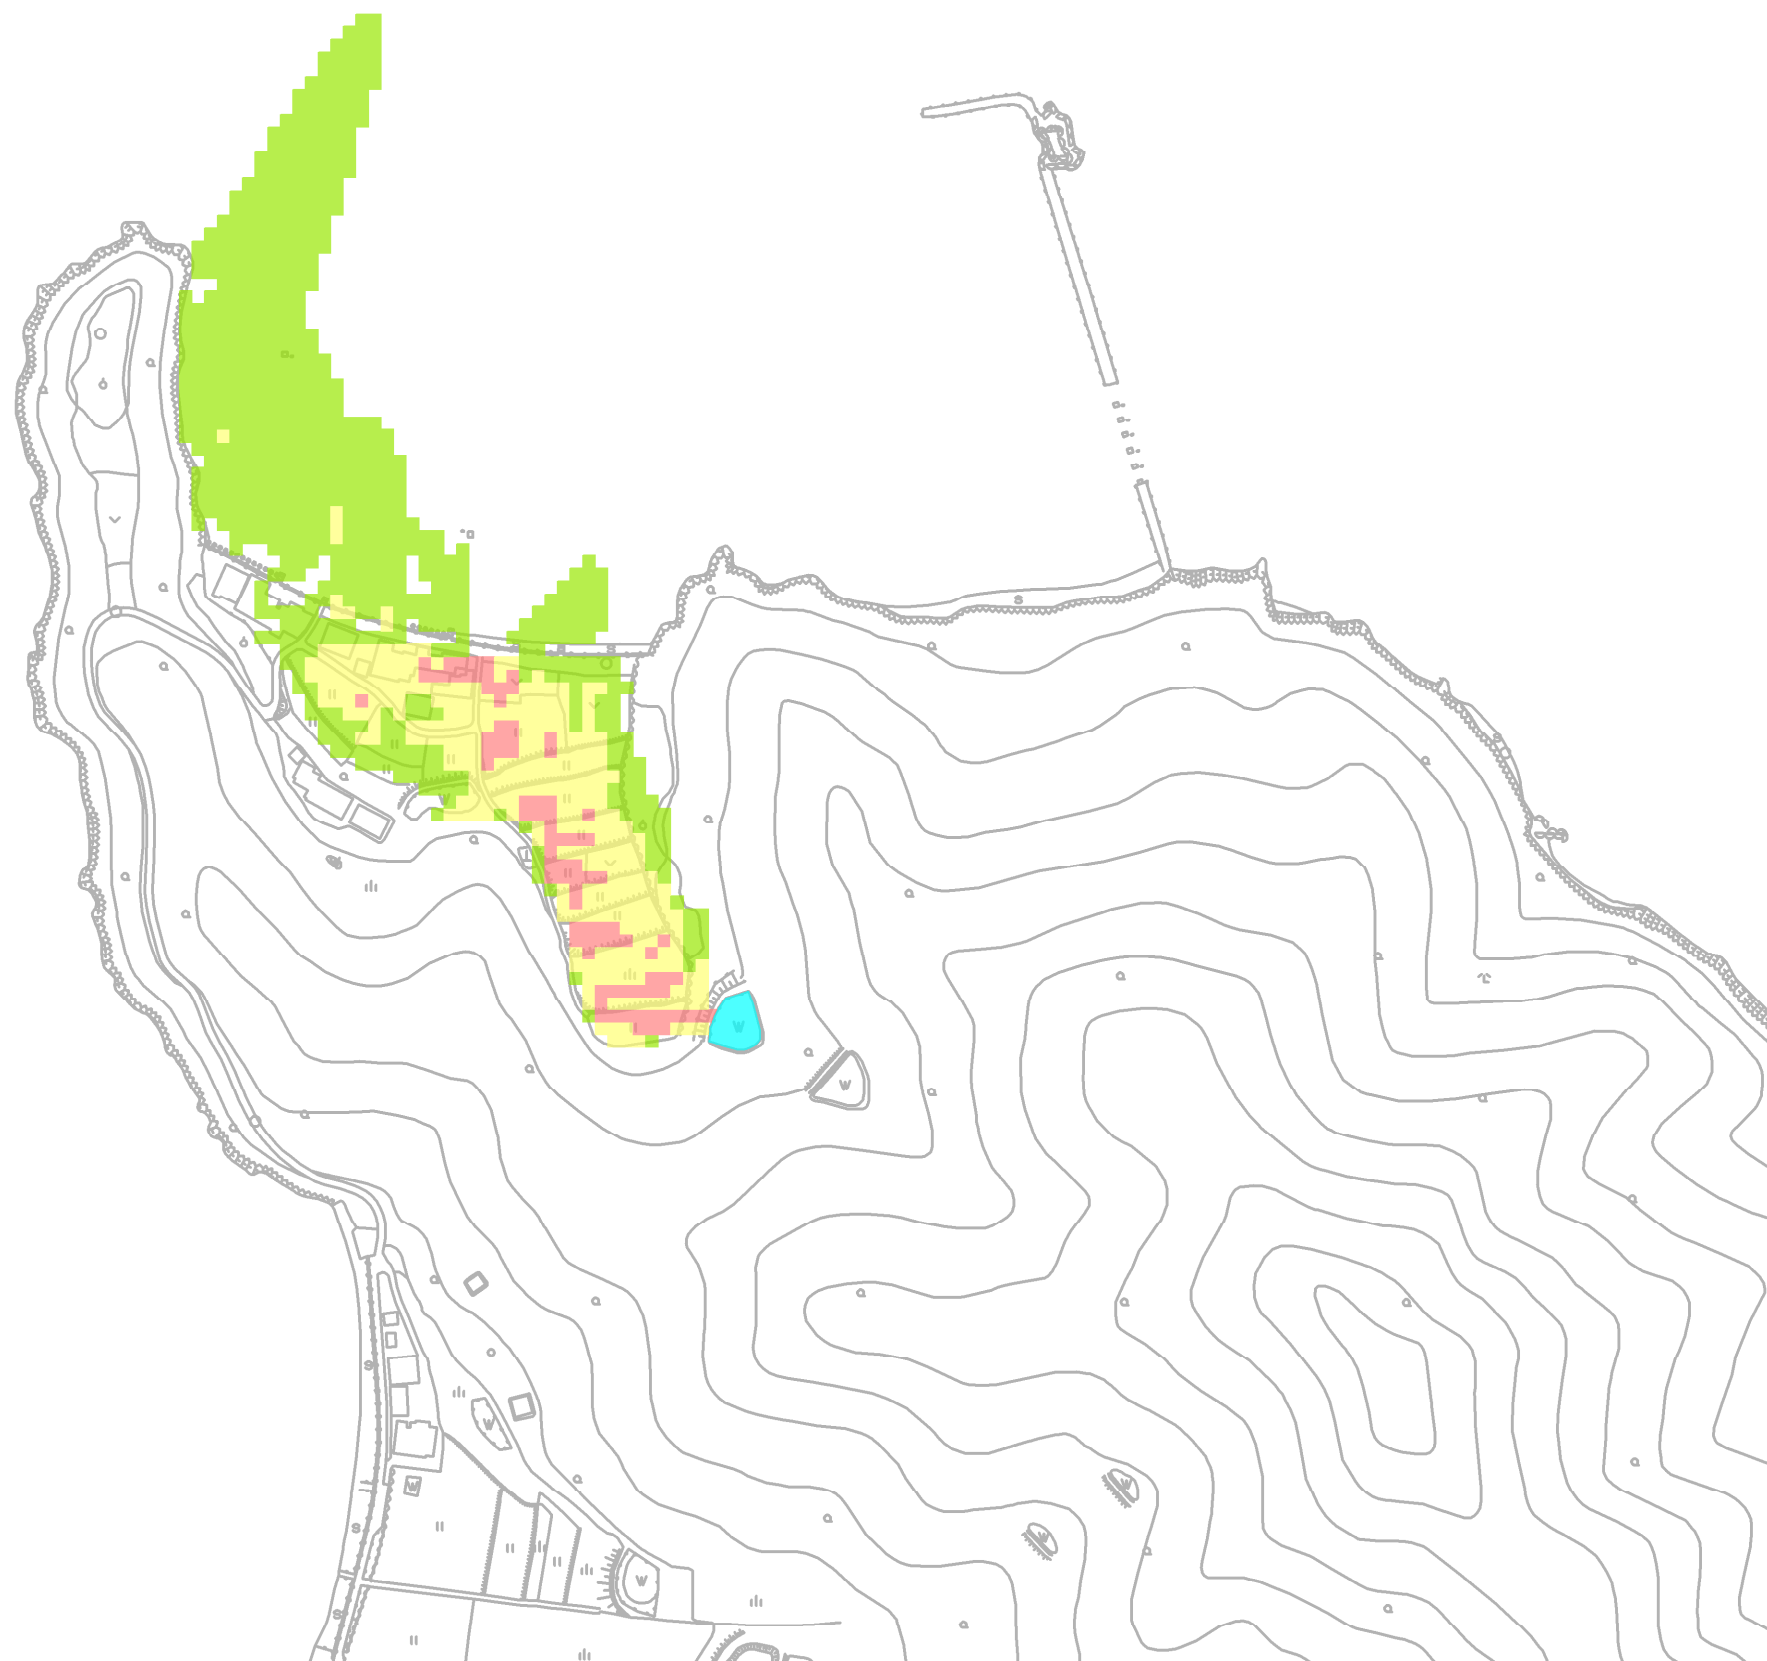

さぬき市
浸水想定区域図
【歩行困難】

中池

凡例
歩行困難

不可能	不可能
困難	困難
可能	可能
対象ため池	対象ため池