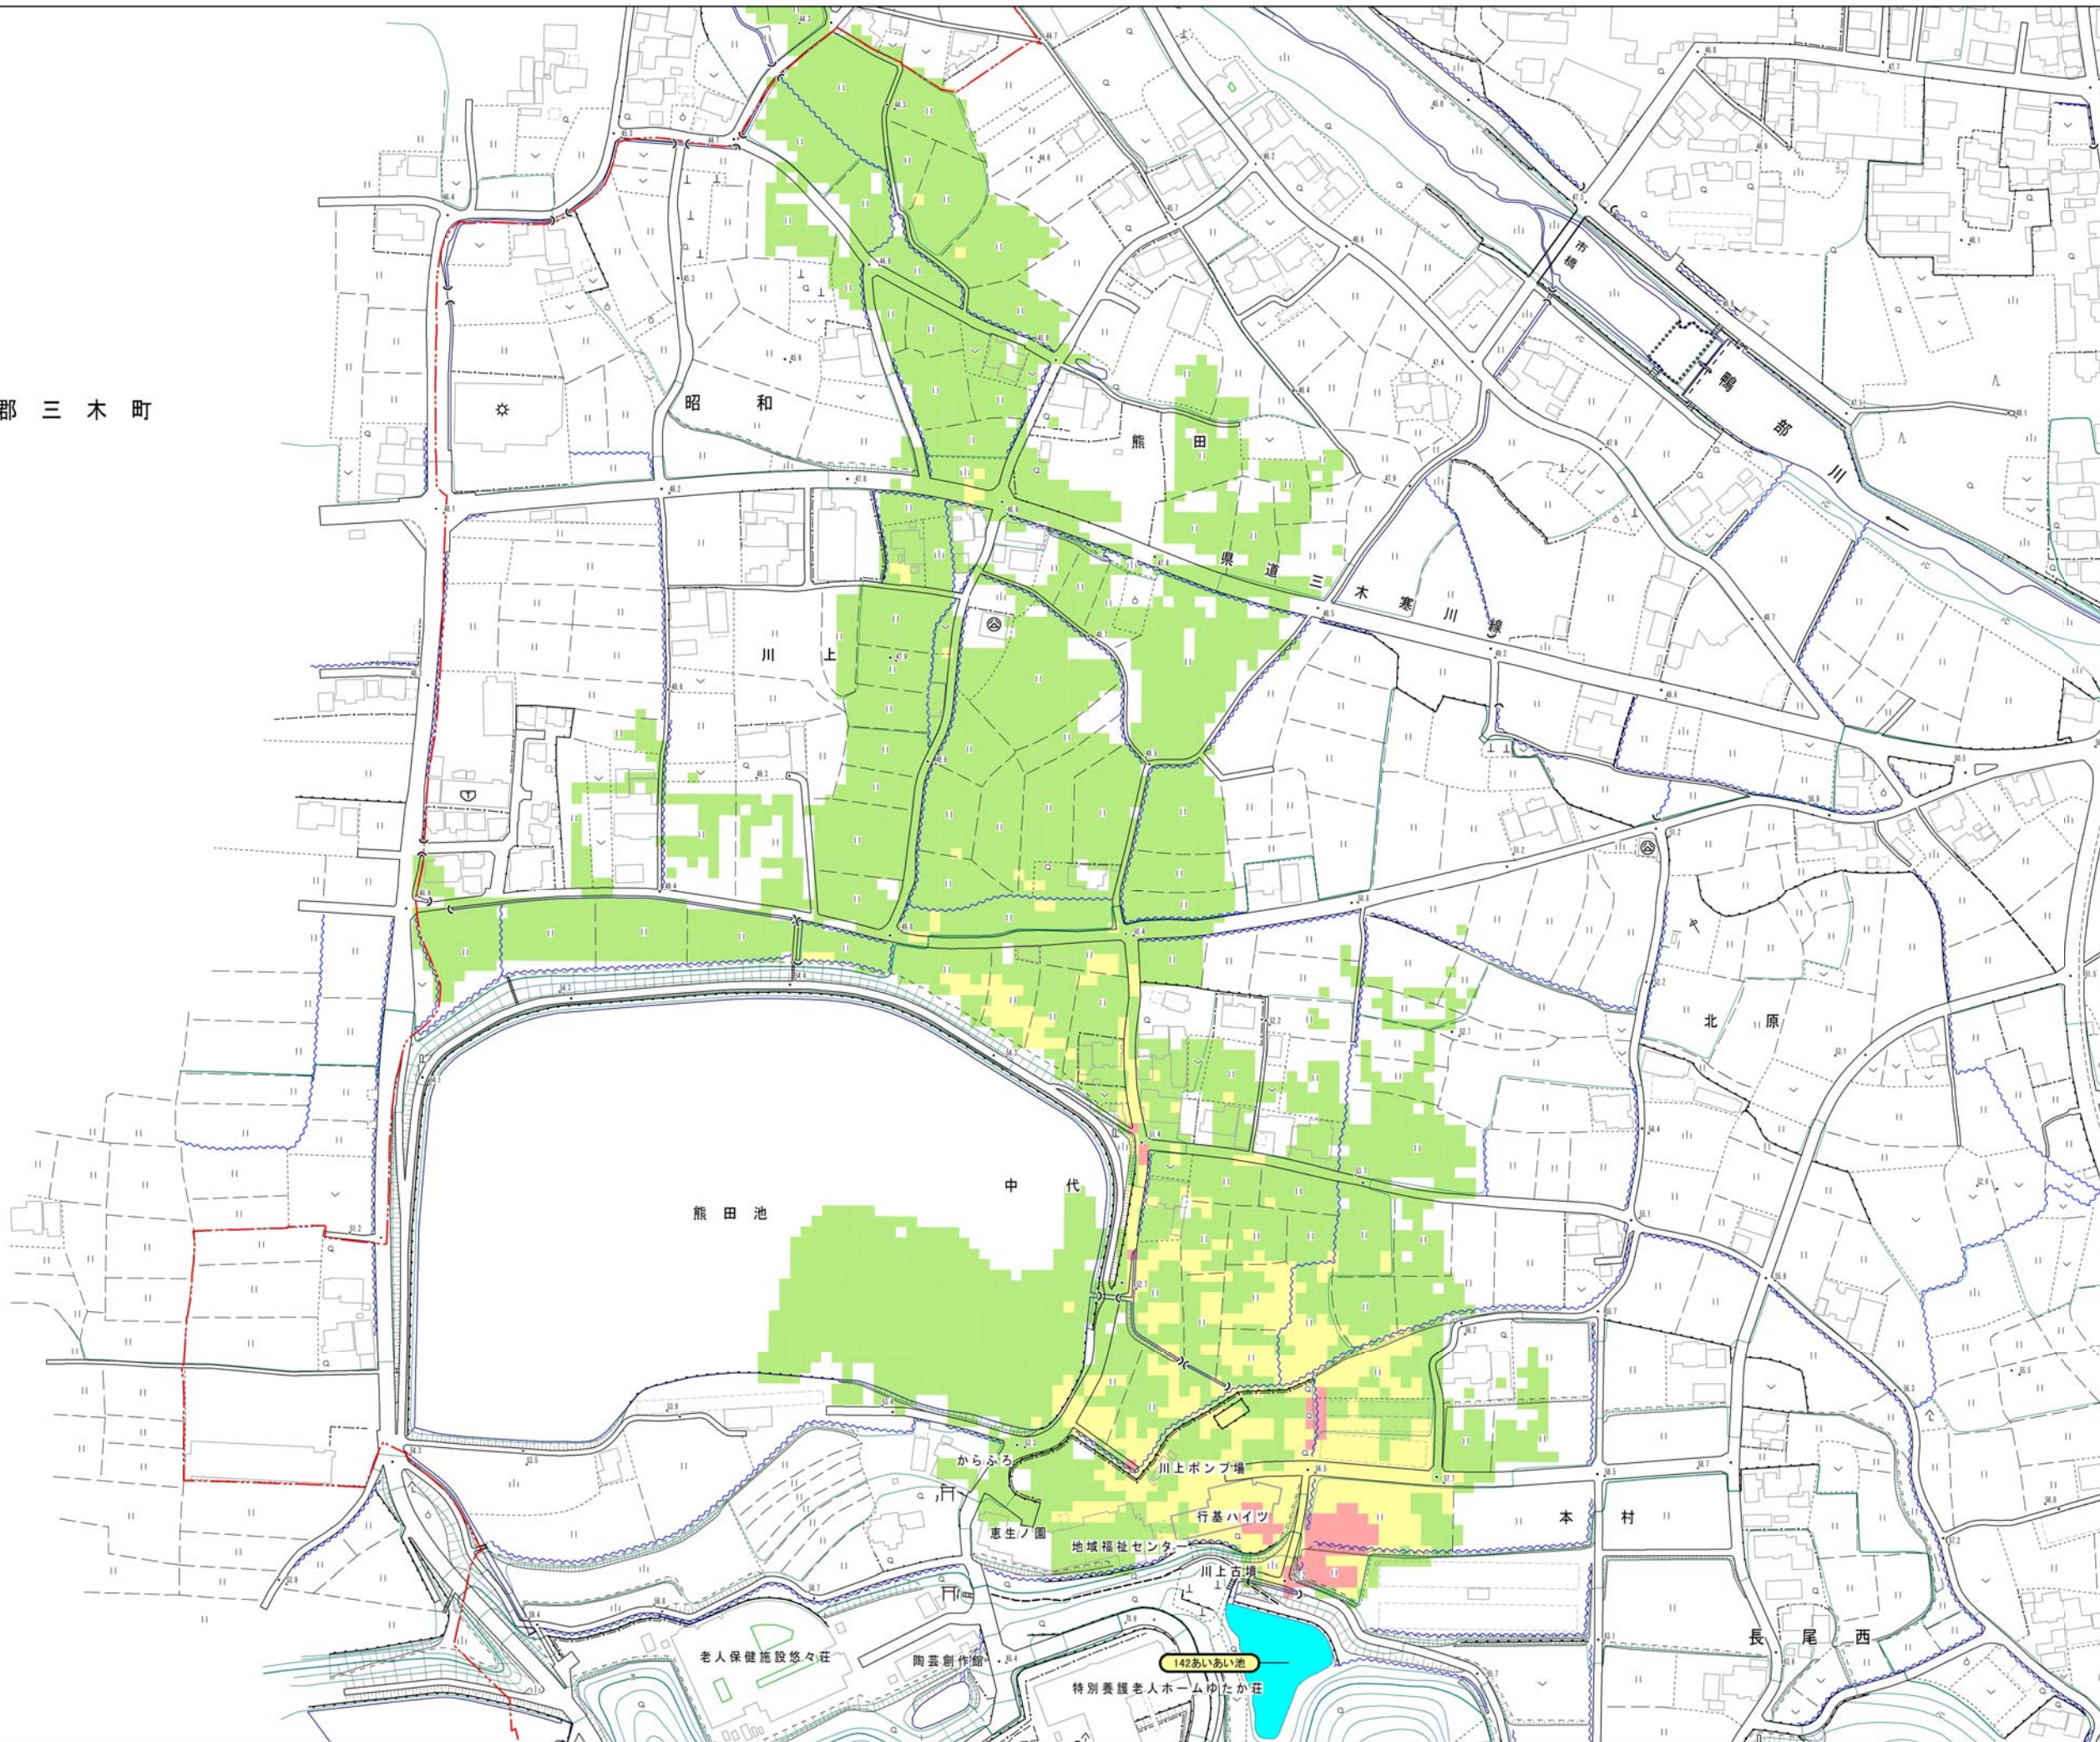

木田郡三木町

さぬき市  
浸水想定区域図

【歩行困難度】

あいあい池

最大歩行困難	
	不可能
	困難
	可能

1:3,000