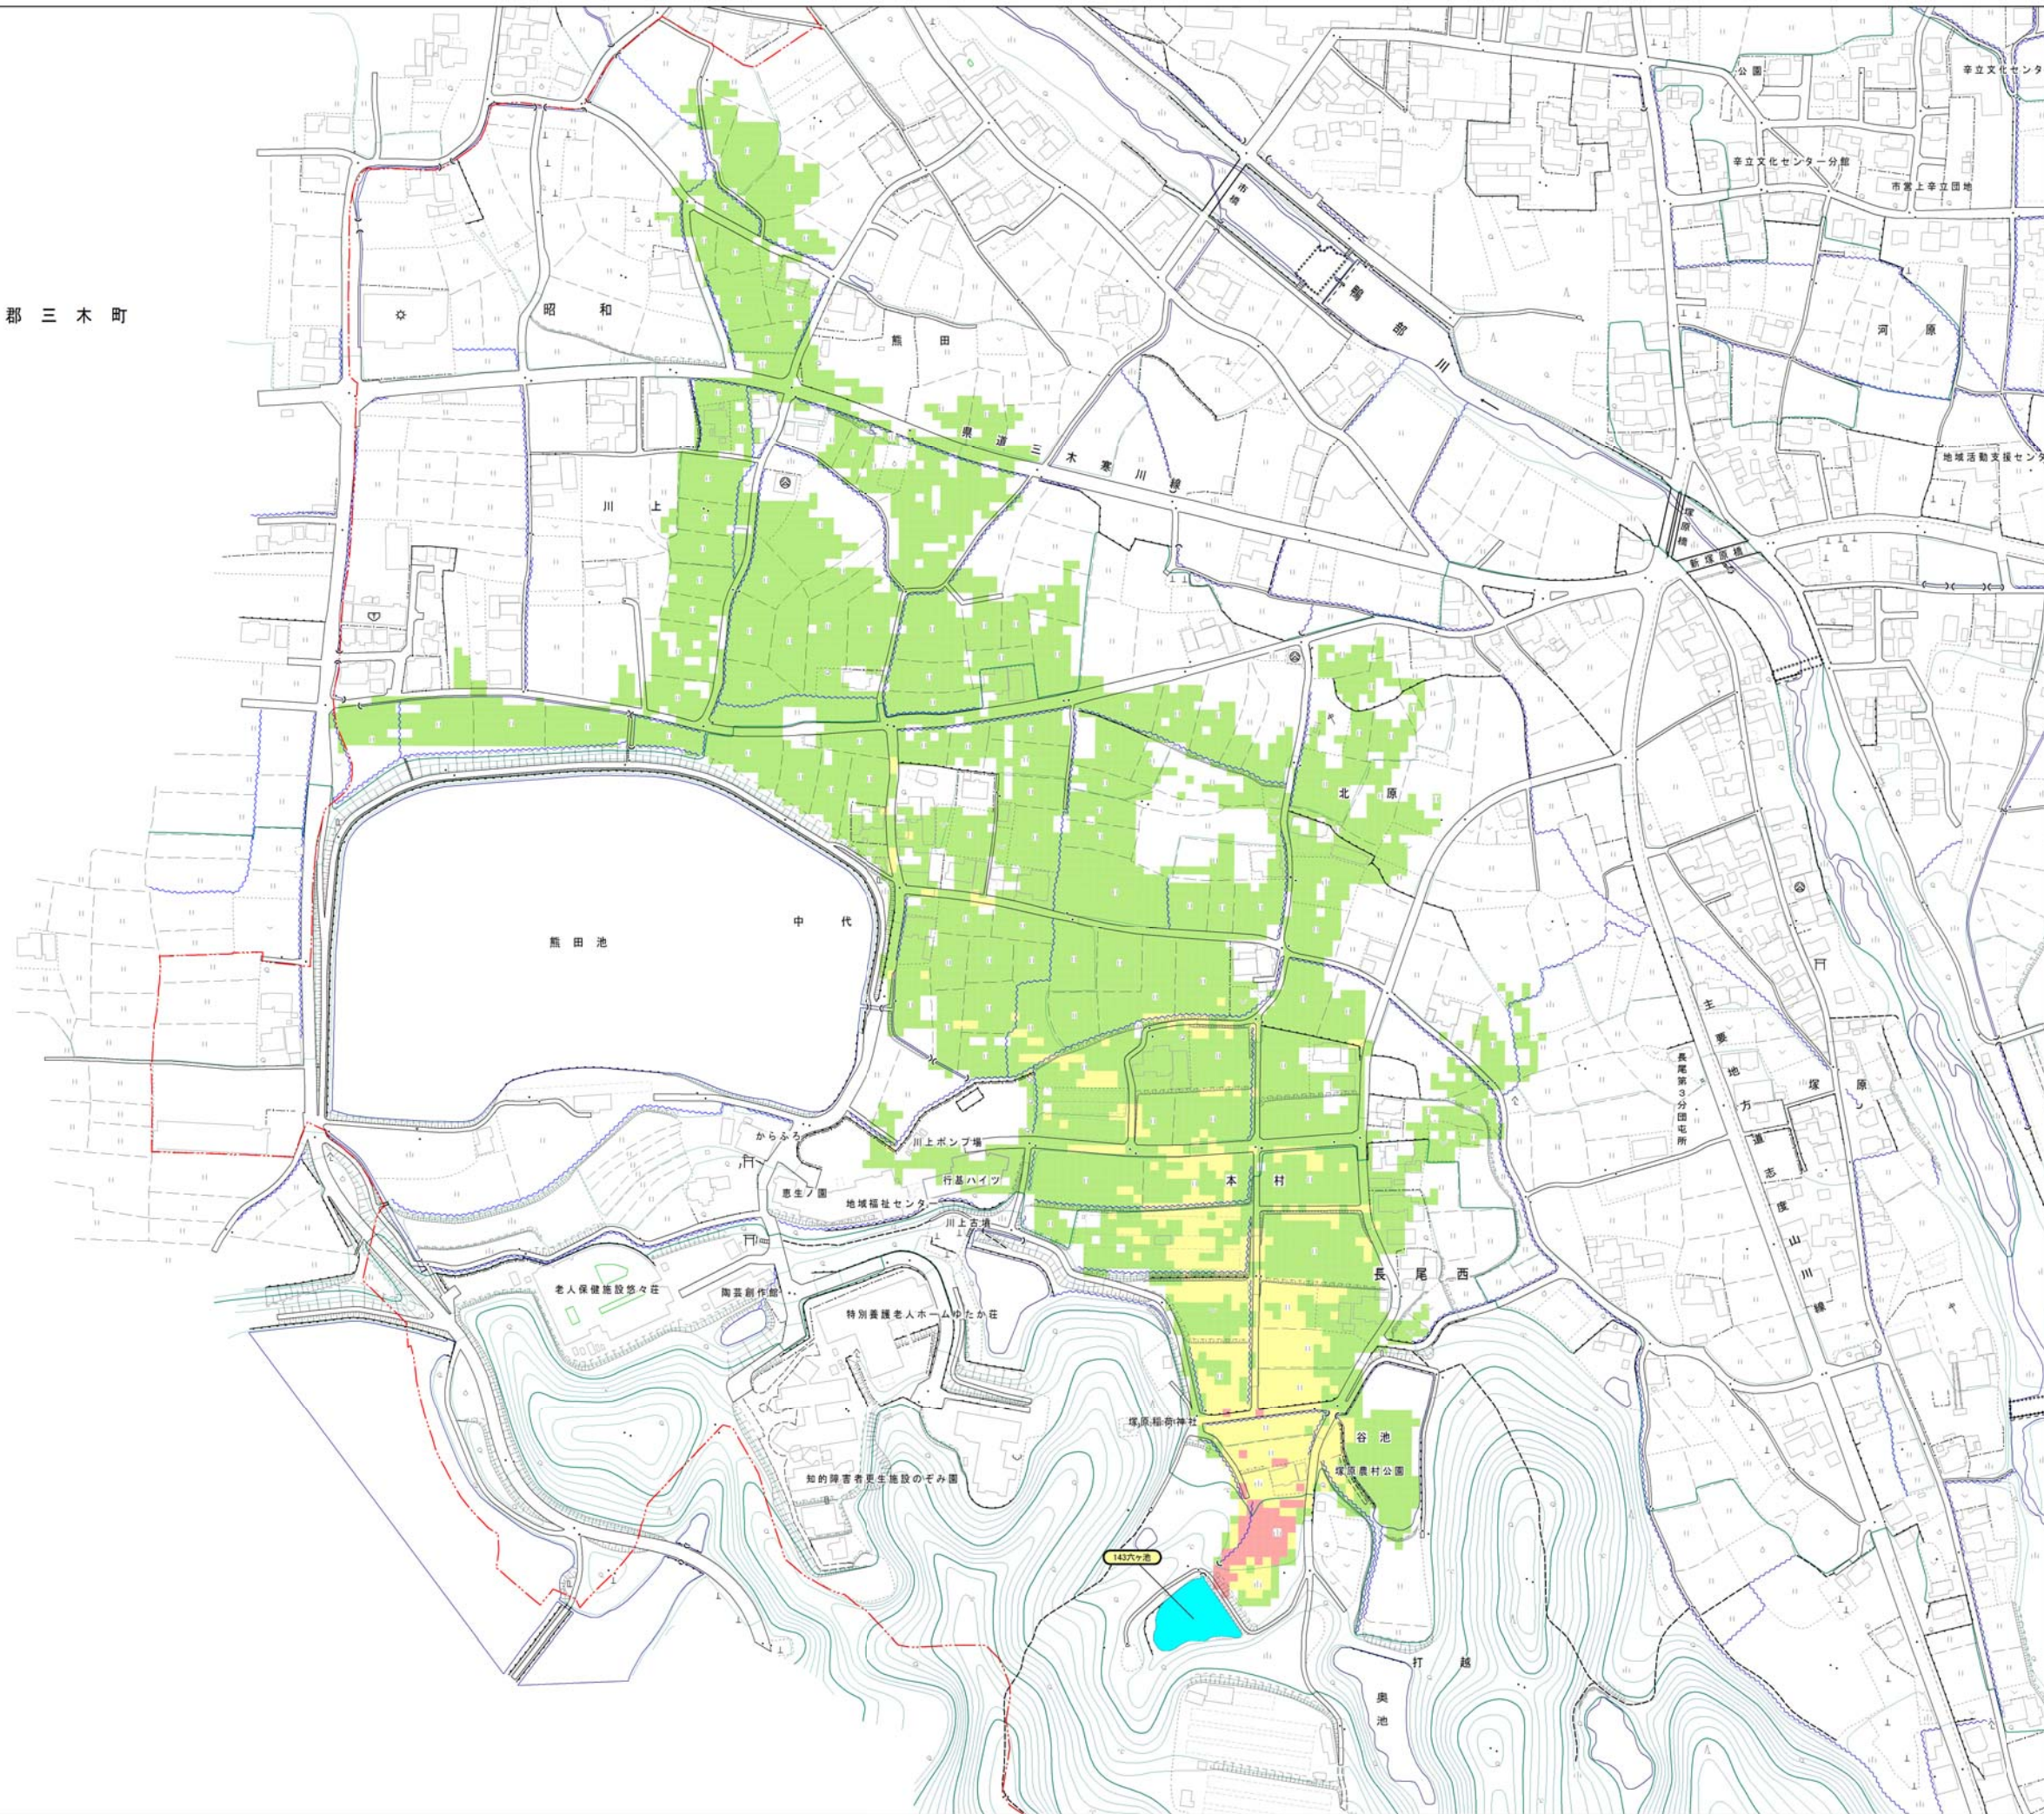

木田郡三木町

さぬき市
浸水想定区域図

【歩行困難度】

六ヶ池

最大歩行困難	
	不可能
	困難
	可能

1:4,000