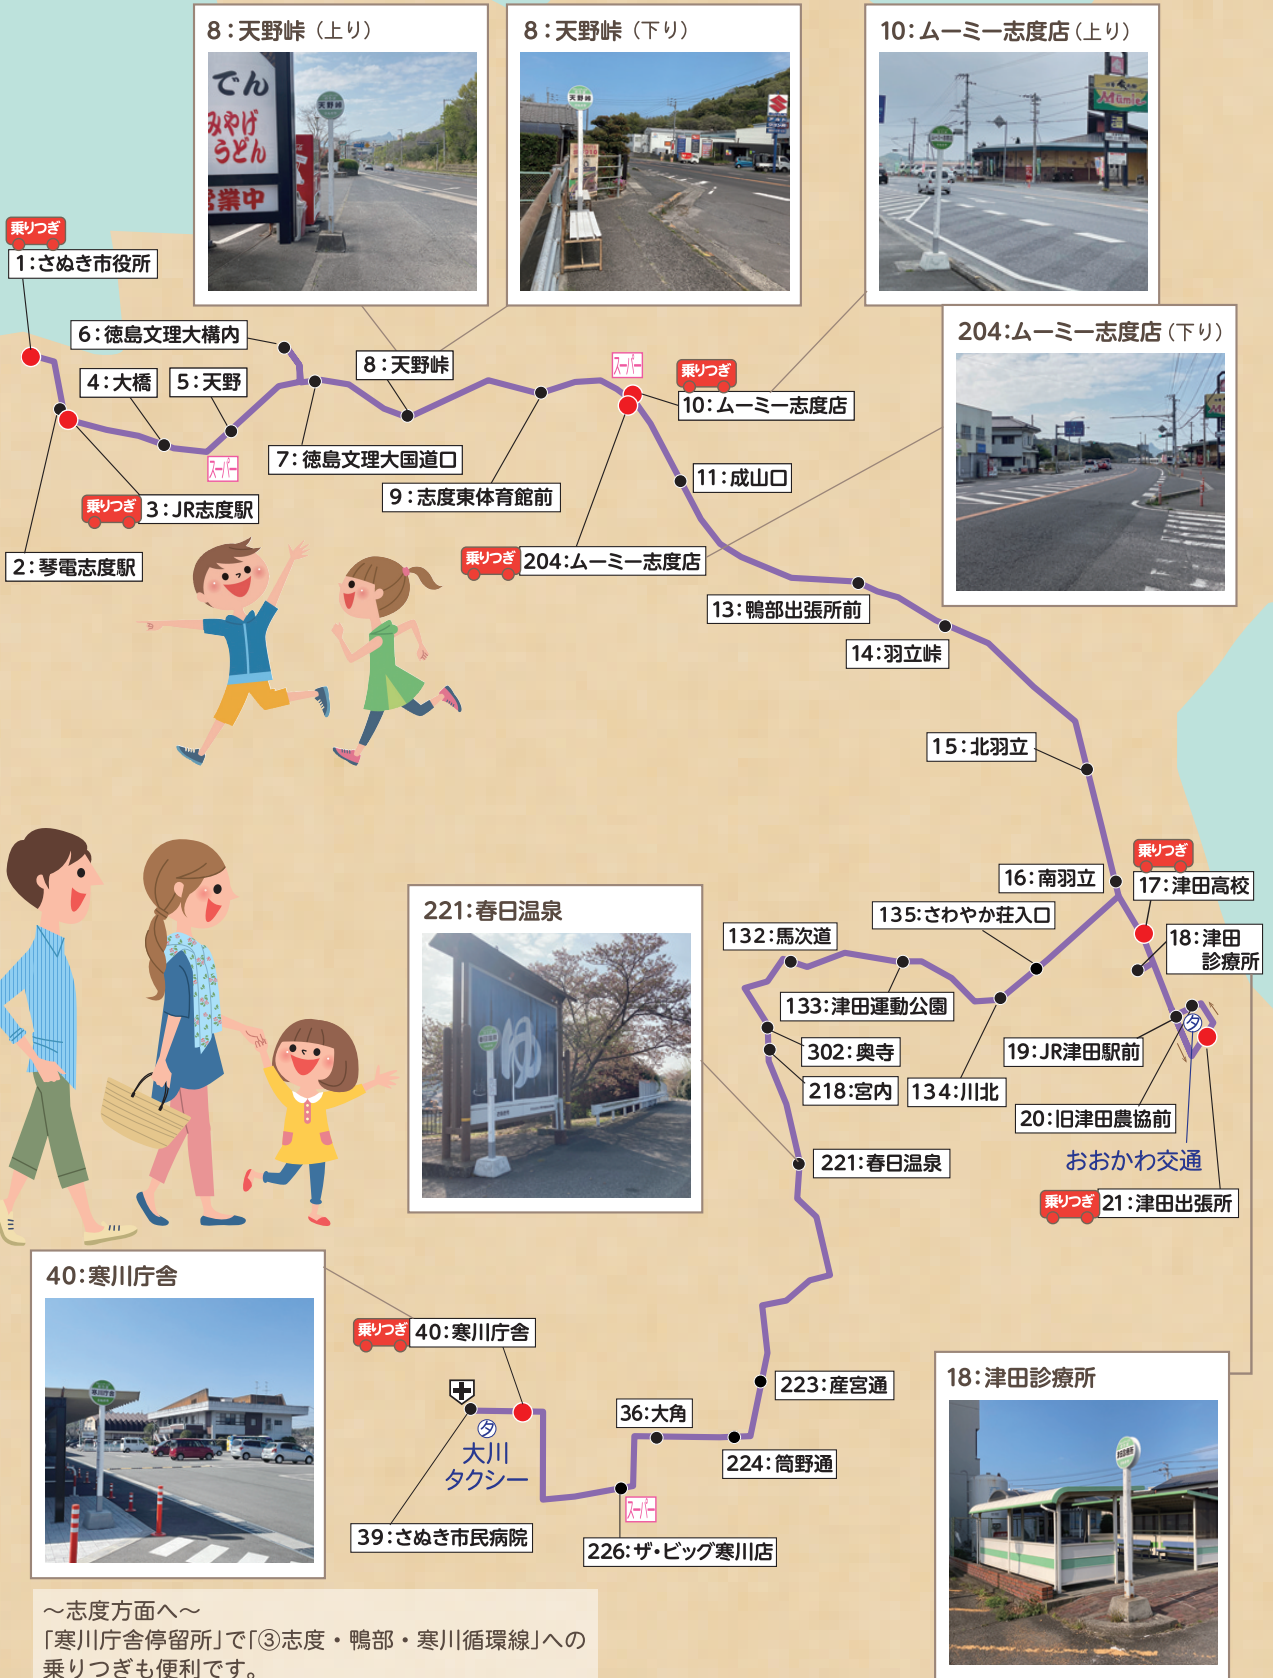

志度地区・津田地区・寒川地区を乗り換えなしで結ぶ路線です。

～志度方面へ～
「寒川庁舎停留所」で「③志度・鴨部・寒川循環線」への乗りつきも便利です。

⑦寒川・津田・志度線(さぬき市民病院方面)

バス

No.	停留所名	2	4	6	8	10	12
1	さぬき市役所 発	-	-	11:15	14:40	-	-
2	琴電志度駅	-	-	11:16	14:41	-	-
3	JR志度駅	8:10	8:44	11:17	14:42	16:35	18:10
4	大橋	8:13	8:47	11:20	14:45	16:38	18:13
5	天野	8:14	8:48	11:21	14:46	16:39	18:14
6	徳島文理大構内	↓	8:50	11:23	14:48	16:41	18:16
7	徳島文理大国道口	8:16	8:52	11:25	14:50	16:43	18:18
8	天野峠	8:17	8:53	11:26	14:51	16:44	18:19
9	志度東体育館前	8:18	8:54	11:27	14:52	16:45	18:20
10	ムーミー志度店	8:18	8:54	11:27	14:52	16:45	18:20
11	成山口	8:19	8:55	11:28	14:53	16:46	18:21
13	鴨部出張所前	8:20	8:56	11:29	14:54	16:47	18:22
14	羽立峠	8:21	8:57	11:30	14:55	16:48	18:23
15	北羽立	8:23	8:59	11:32	14:57	16:50	18:25
16	南羽立	8:23	8:59	11:32	14:57	16:50	18:25
17	津田高校	8:24	9:00	11:33	14:58	16:51	18:26
18	津田診療所	-	9:01	11:34	14:59	16:52	↓
19	JR津田駅前	-	9:03	11:36	15:01	16:54	18:27

⑦寒川・津田・志度線(さぬき市役所方面)

No.	停留所名	1	5	7	9	11	
39	さぬき市民病院 発	-	10:00	12:15	15:35	-	
40	寒川庁舎	-	10:01	12:16	15:36	-	
226	ザ・ビッグ寒川店	-	10:06	12:21	15:41	-	
36	大角	-	10:08	12:23	15:43	-	
224	筒野通	-	10:08	12:23	15:43	-	
223	産宮通	-	10:09	12:24	15:44	-	
221	春日温泉	-	10:15	12:30	15:50	-	
218	宮内	-	10:16	12:31	15:51	-	
302	奥寺	-	10:16	12:31	15:51	-	
132	馬次道	-	10:17	12:32	15:52	-	
133	津田運動公園	-	10:18	12:33	15:53	-	
134	川北	-	10:19	12:34	15:54	-	
135	さわやか荘入口	-	10:19	12:34	15:54	-	
17	津田高校	-	10:20	12:35	15:55	-	
18	津田診療所	-	10:21	12:36	15:56	-	
19	JR津田駅前	-	10:23	12:38	15:58	-	
21	津田出張所	着	-	10:26	12:41	16:01	-
		発	7:45	10:30	13:50	16:08	17:00