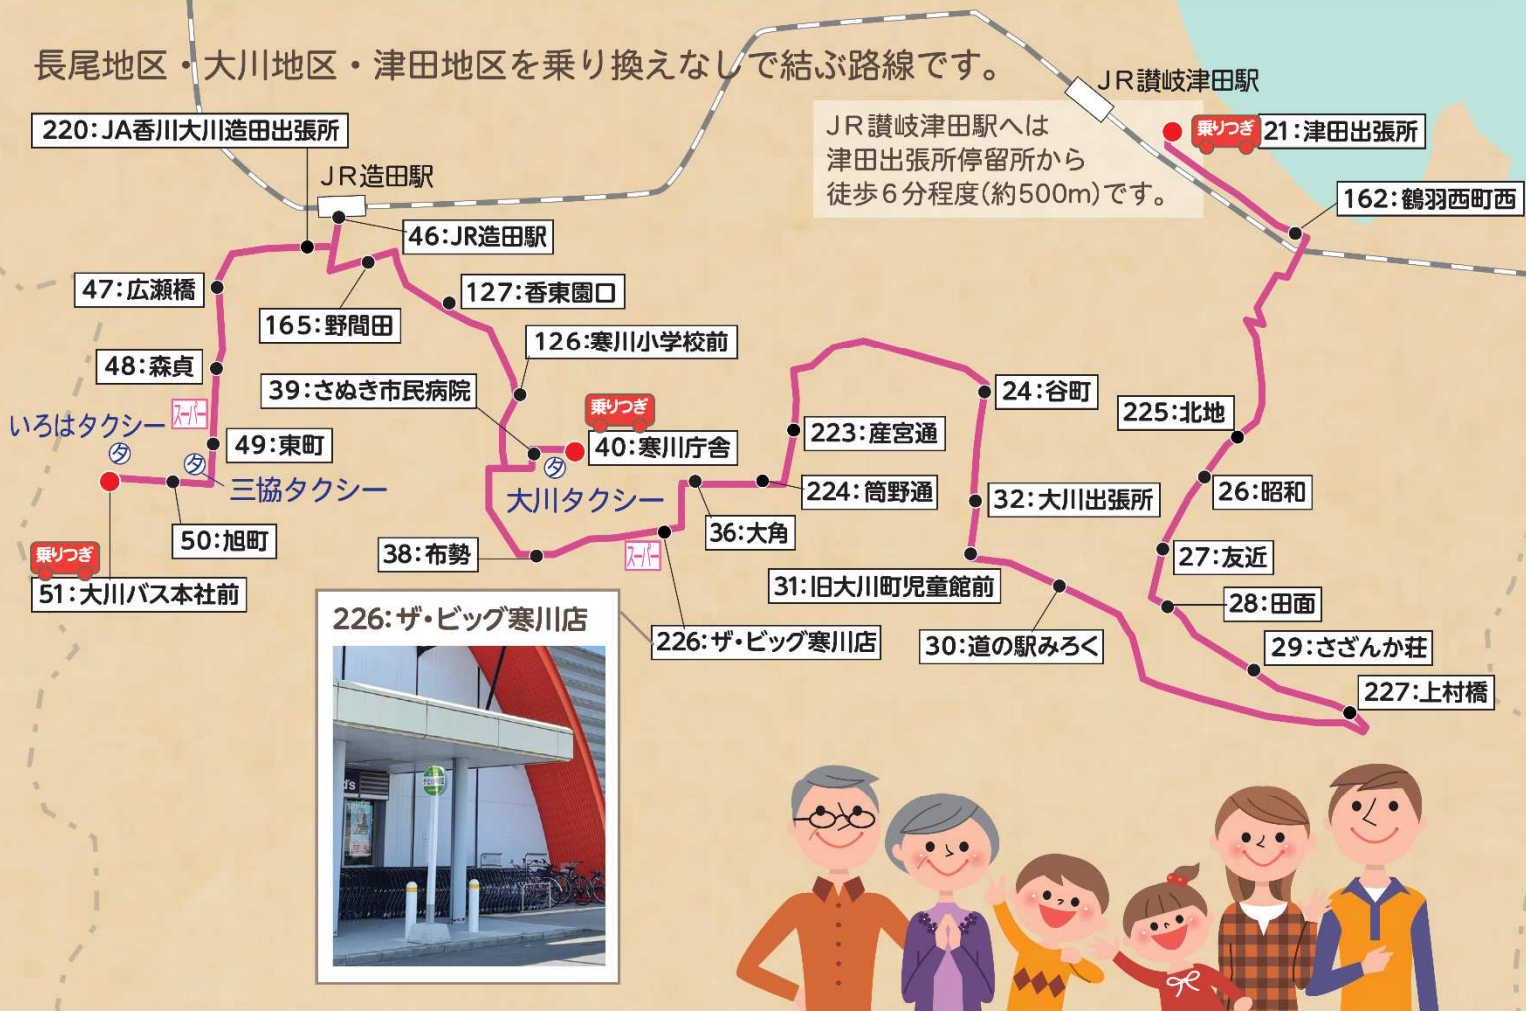

④津田・大川・寒川線

バス

長尾地区・大川地区・津田地区を乗り換えなしで結ぶ路線です。

④津田・大川・寒川線(津田出張所方面)

バス

No.	停留所名		1	3	5	7	9
51	大川バス本社前	発	—	9:00	12:45	15:20	—
50	旭町		—	9:01	12:46	15:21	—
49	東町		—	9:02	12:47	15:22	—
48	森貞		—	9:03	12:48	15:23	—
47	広瀬橋		—	9:04	12:49	15:24	—
220	JA大川造田出張所		—	9:05	12:50	15:25	—
46	JR造田駅		—	9:06	12:51	15:26	—
165	野間田		—	9:08	12:53	15:28	—
127	香東園口		—	9:10	12:55	15:30	—
126	寒川小学校前		—	9:12	12:57	15:32	—
39	さぬき市民病院		—	9:13	12:58	15:33	—
40	寒川庁舎	着 発	— 7:05	9:13 9:13	12:58 13:46	15:33 15:50	— 17:20
39	さぬき市民病院		7:05	9:13	13:46	15:50	17:20
38	布勢		7:09	9:17	13:50	15:54	17:24
226	ザ・ビッグ寒川店		7:12	9:20	13:53	15:57	17:27
36	大角		7:14	9:22	13:55	15:59	17:29
224	筒野通		7:14	9:22	13:55	15:59	17:29
223	産宮通		7:15	9:23	13:56	16:00	17:30
24	谷町		7:19	9:27	14:00	16:04	17:34
32	大川出張所		7:20	9:28	14:01	16:05	17:35
31	旧大川町児童館前		7:20	9:28	14:01	16:05	17:35
30	道の駅みろく		7:21	9:29	14:02	16:06	17:36
227	上村橋		7:26	9:34	14:07	16:11	17:41
29	さざんか荘		7:27	9:35	14:08	16:12	17:42
28	田面		7:29	9:37	14:10	16:14	17:44
27	友近		7:30	9:38	14:11	16:15	17:45
26	昭和		7:31	9:39	14:12	16:16	17:46
225	北地		7:32	9:40	14:13	16:17	17:47
162	鶴羽西町西		7:35	9:43	14:16	16:20	17:50
21	津田出張所	着	7:39	9:47	14:20	16:24	17:54

※10便は「⑦寒川・津田・志度線」12便から乗り入れます