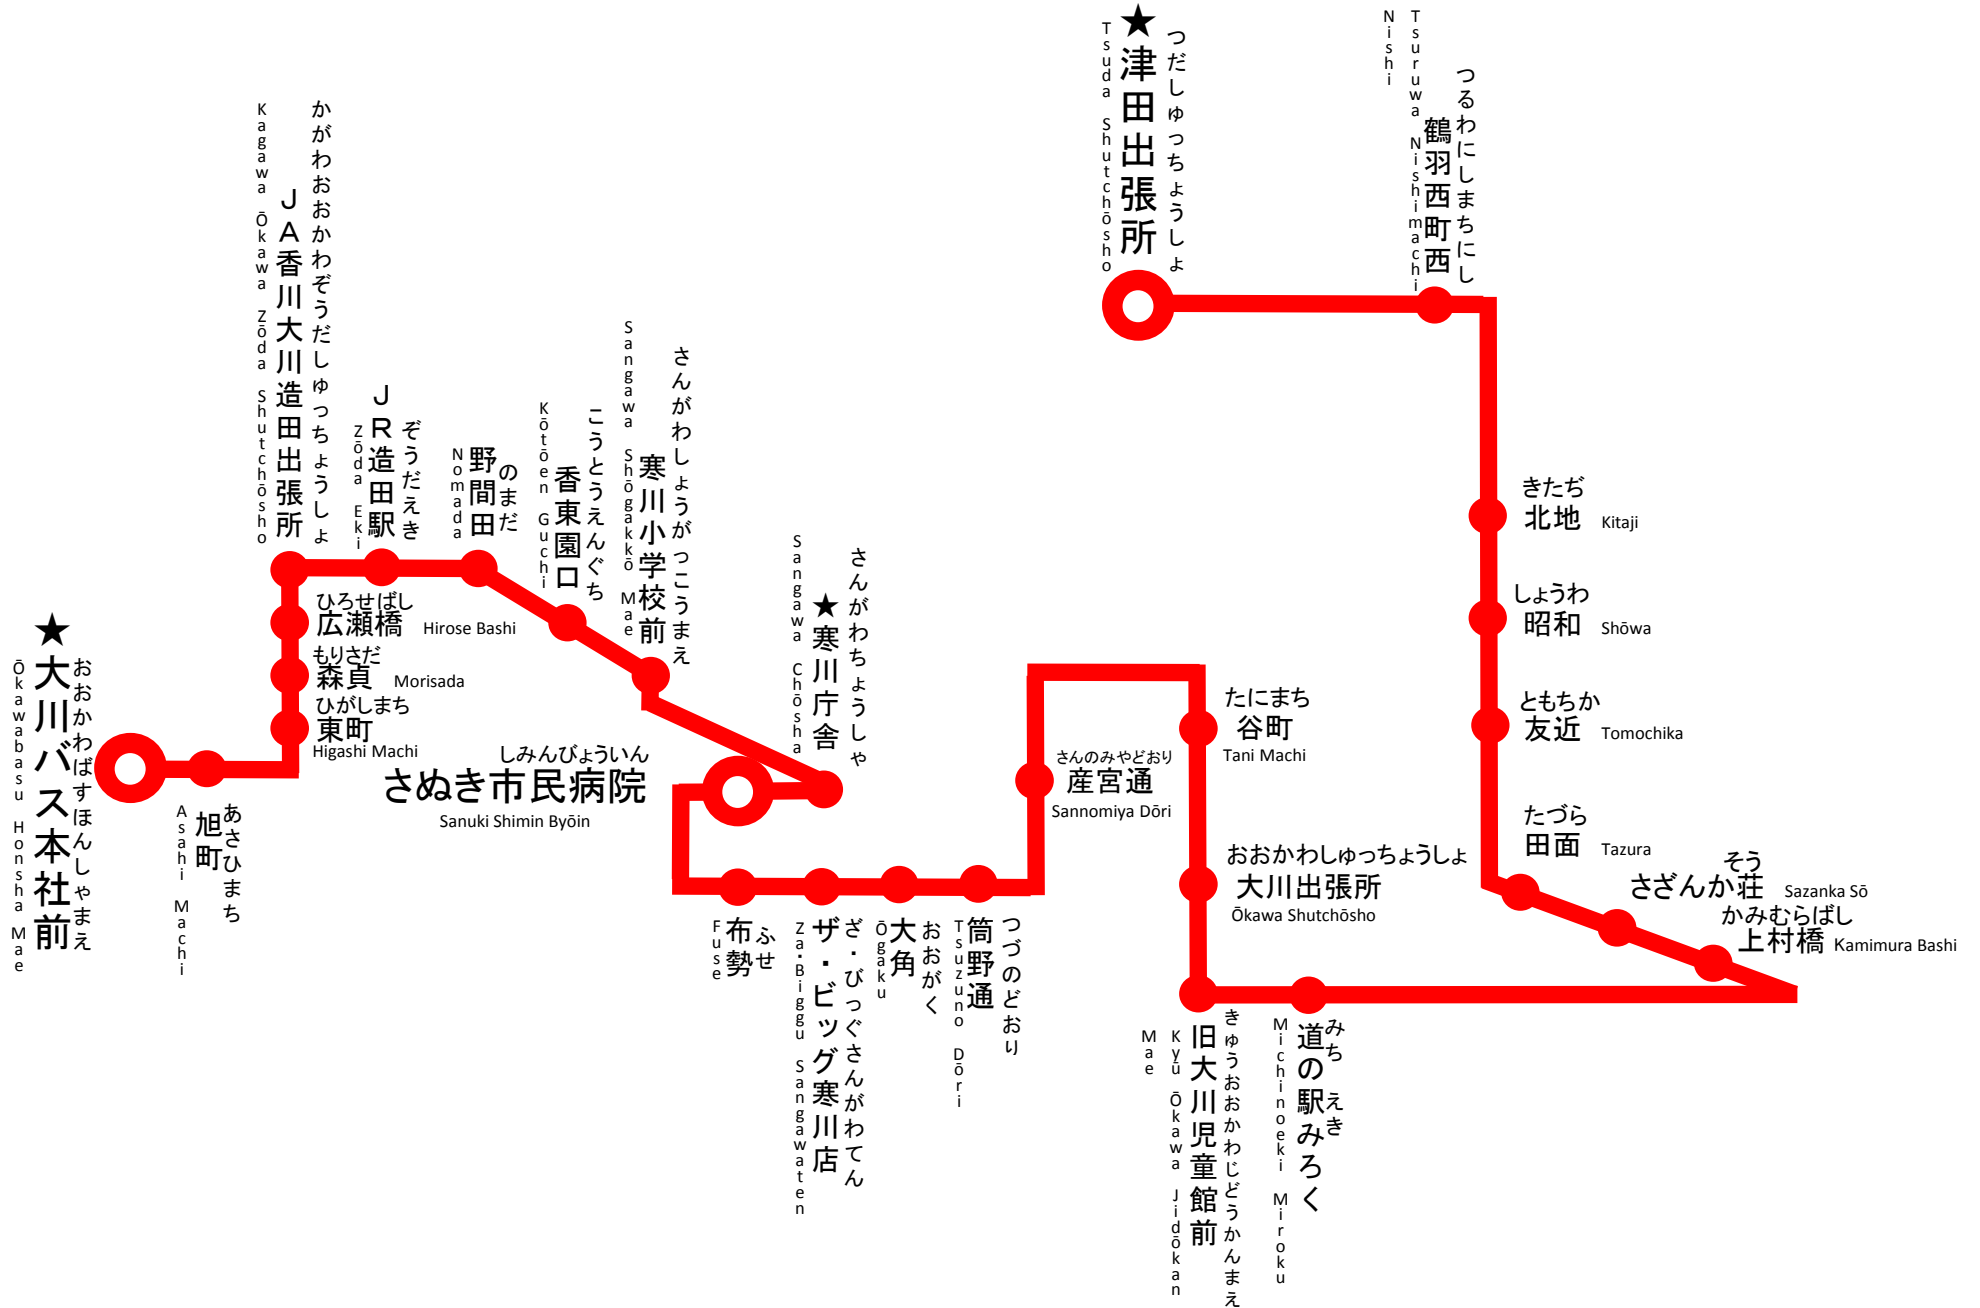

④ 津田・大川・寒川線 路線図

のりつぎかのうていりゆうじょのりつぎじょうしゃけん はっこう
 ★…乗継可能停留所(乗継乗車券を発行します)

④津田・大川・寒川線(津田出張所方面)

バス

No.	停留所名	1	3	5	7	9
51	大川バス本社前 発	—	9:00	12:30	15:20	—
50	旭町	—	9:01	12:31	15:21	—
49	東町	—	9:02	12:32	15:22	—
48	森貞	—	9:03	12:33	15:23	—
47	広瀬橋	—	9:04	12:34	15:24	—
220	JA大川造田出張所	—	9:05	12:35	15:25	—
46	JR造田駅	—	9:06	12:36	15:26	—
165	野間田	—	9:08	12:38	15:28	—
127	香東園口	—	9:10	12:40	15:30	—
126	寒川小学校前	—	9:12	12:42	15:32	—
40	寒川庁舎	7:05	9:13	12:43	15:50	17:20
39	さぬき市民病院	7:05	9:13	12:43	15:50	17:20
38	布勢	7:09	9:17	13:50	15:54	17:24
226	ザ・ビッグ寒川店	7:12	9:20	13:53	15:57	17:27
36	大角	7:14	9:22	13:55	15:59	17:29
224	筒野通	7:14	9:22	13:55	15:59	17:29
223	産宮通	7:15	9:23	13:56	16:00	17:30
24	谷町	7:19	9:27	14:00	16:04	17:34
32	大川出張所	7:20	9:28	14:01	16:05	17:35
31	旧大川町児童館前	7:20	9:28	14:01	16:05	17:35
30	道の駅みろく	7:21	9:29	14:02	16:06	17:36
227	上村橋	7:26	9:34	14:07	16:11	17:41
29	さざんか荘	7:27	9:35	14:08	16:12	17:42
28	田面	7:29	9:37	14:10	16:14	17:44
27	友近	7:30	9:38	14:11	16:15	17:45
26	昭和	7:31	9:39	14:12	16:16	17:46
225	北地	7:32	9:40	14:13	16:17	17:47
162	鶴羽西町西	7:35	9:43	14:16	16:20	17:50
21	津田出張所 着	7:39	9:47	14:20	16:24	17:54

※10便は「⑦寒川・津田・志度線」12便から乗り入れます

第5便 お知らせ

寒川庁舎 13:46
さぬき市民病院 13:46

布 勢 13:50

12:45～13:45までの乗務員休憩にご理解をお願いします