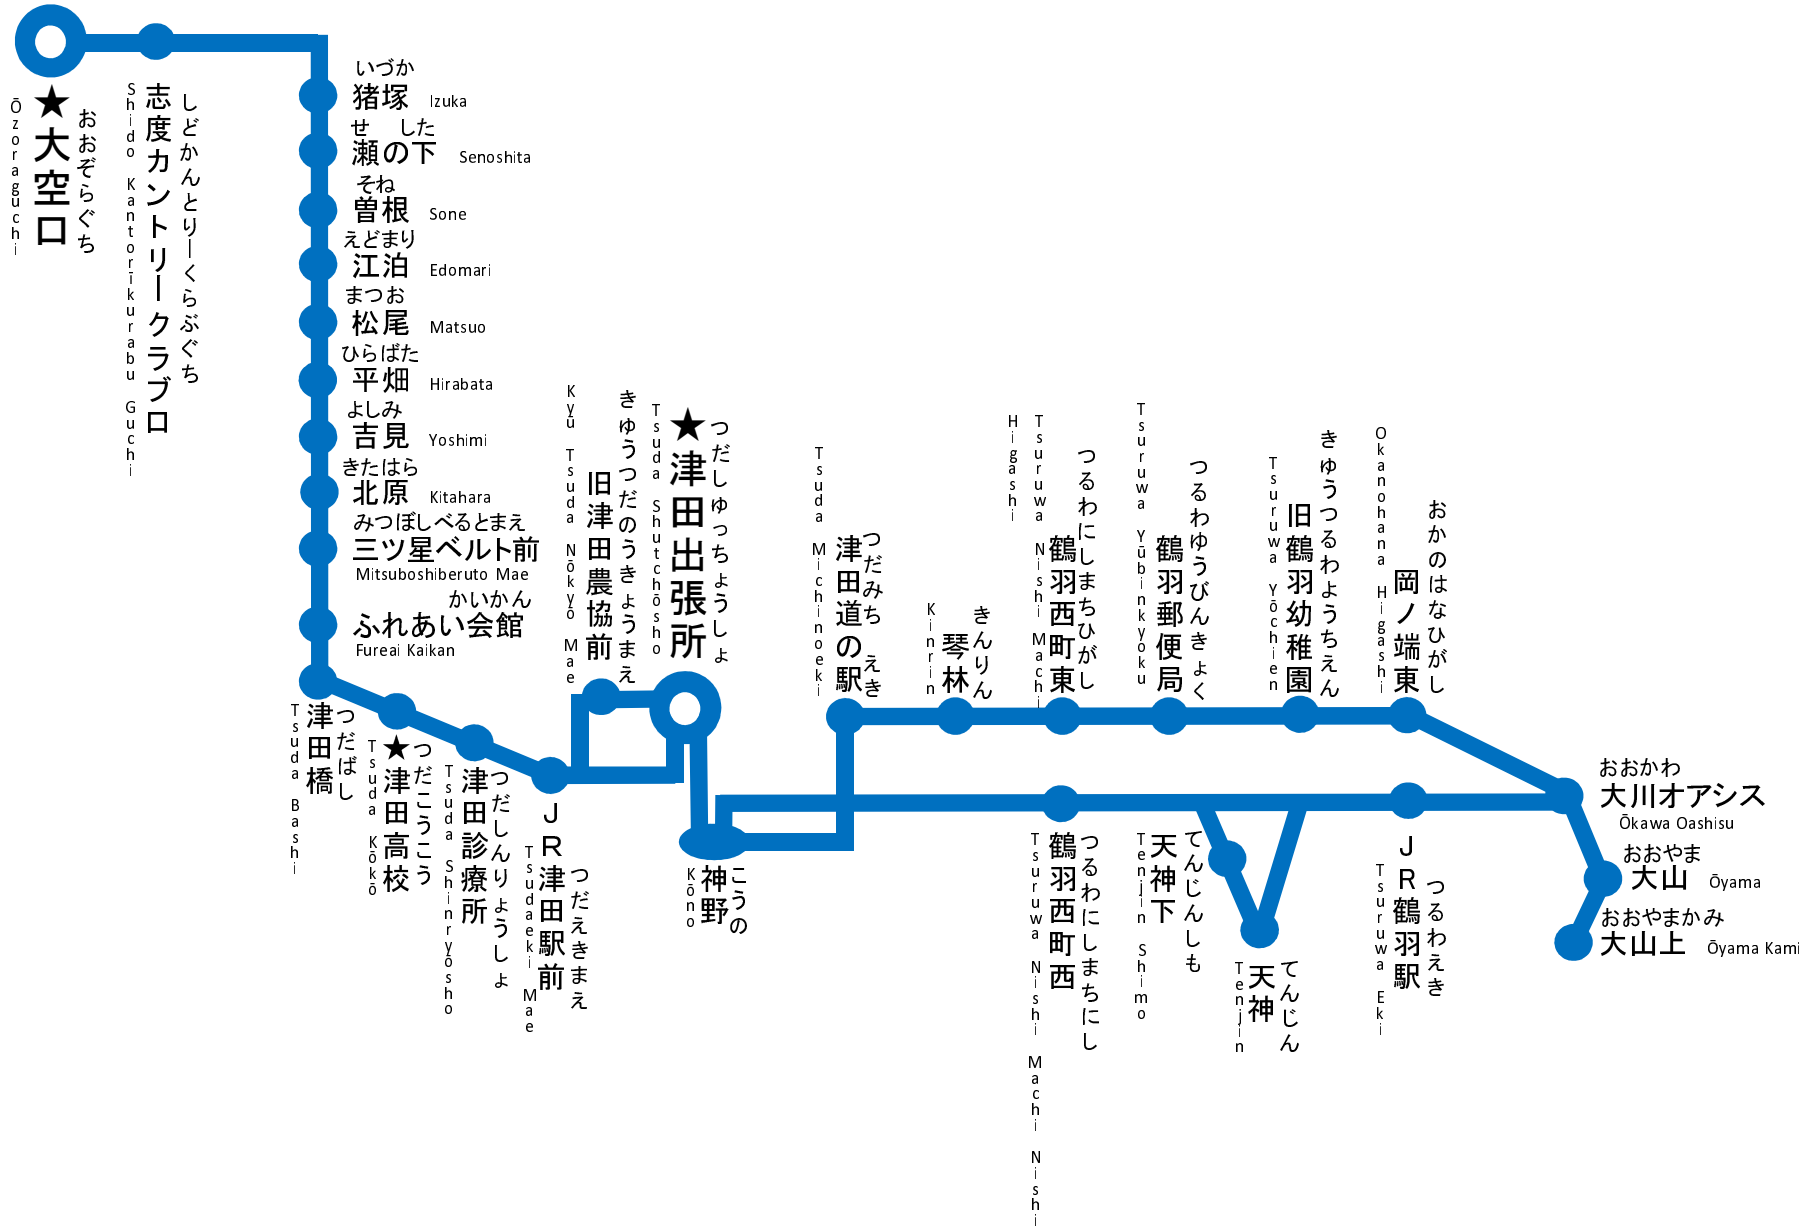

⑤ 小田・津田・鶴羽線 路線図

のりつきかのうていりゆうじょ のりつきしょうしゃけん はっこう
 ★...乗継可能停留所(乗継乗車券を発行します)

⑤小田・津田・鶴羽線(大山上方面)

No.	停留所名	1	3	5	7	9	
117	大空口	7:25	8:55	11:20	13:45	16:08	
118	志度カントリークラブ口	7:26	8:56	11:21	13:46	16:09	
136	猪塚	7:31	9:01	11:26	13:51	16:14	
137	瀬の下	7:32	9:02	11:27	13:52	16:15	
138	曾根	7:33	9:03	11:28	13:53	16:16	
139	江泊	7:33	9:03	11:28	13:53	16:16	
140	松尾	7:34	9:04	11:29	13:54	16:17	
141	平畑	7:36	9:06	11:31	13:56	16:19	
142	吉見	7:37	9:07	11:32	13:57	16:20	
143	北原	7:37	9:07	11:32	13:57	16:20	
144	三ツ星ベルト前	7:38	9:08	11:33	13:58	16:21	
145	ふれあい会館	7:38	9:08	11:33	13:58	16:21	
146	津田橋	7:39	9:09	11:34	13:59	16:22	
17	津田高校	7:40	9:10	11:35	14:00	16:23	
18	津田診療所	↓	9:13	11:38	14:03	↓	
19	JR津田駅前	7:41	9:14	11:39	14:04	16:24	
21	津田出張所	着	7:42	9:15	11:40	14:05	16:25
		発	7:42	9:50	12:50	14:20	16:25
22	神野	7:44	9:52	12:52	14:22	16:27	
162	鶴羽西町西	7:47	9:55	12:55	14:25	16:30	
159	天神	7:50	9:58	12:58	14:28	16:33	
222	天神下	7:51	9:59	12:59	14:29	16:34	
158	JR鶴羽駅	7:53	10:01	13:01	14:31	—	
157	大川オアシス	7:56	10:04	13:04	14:34	—	
156	大山	7:57	10:05	13:05	14:35	—	
155	大山上	7:58	10:06	13:06	14:36	—	