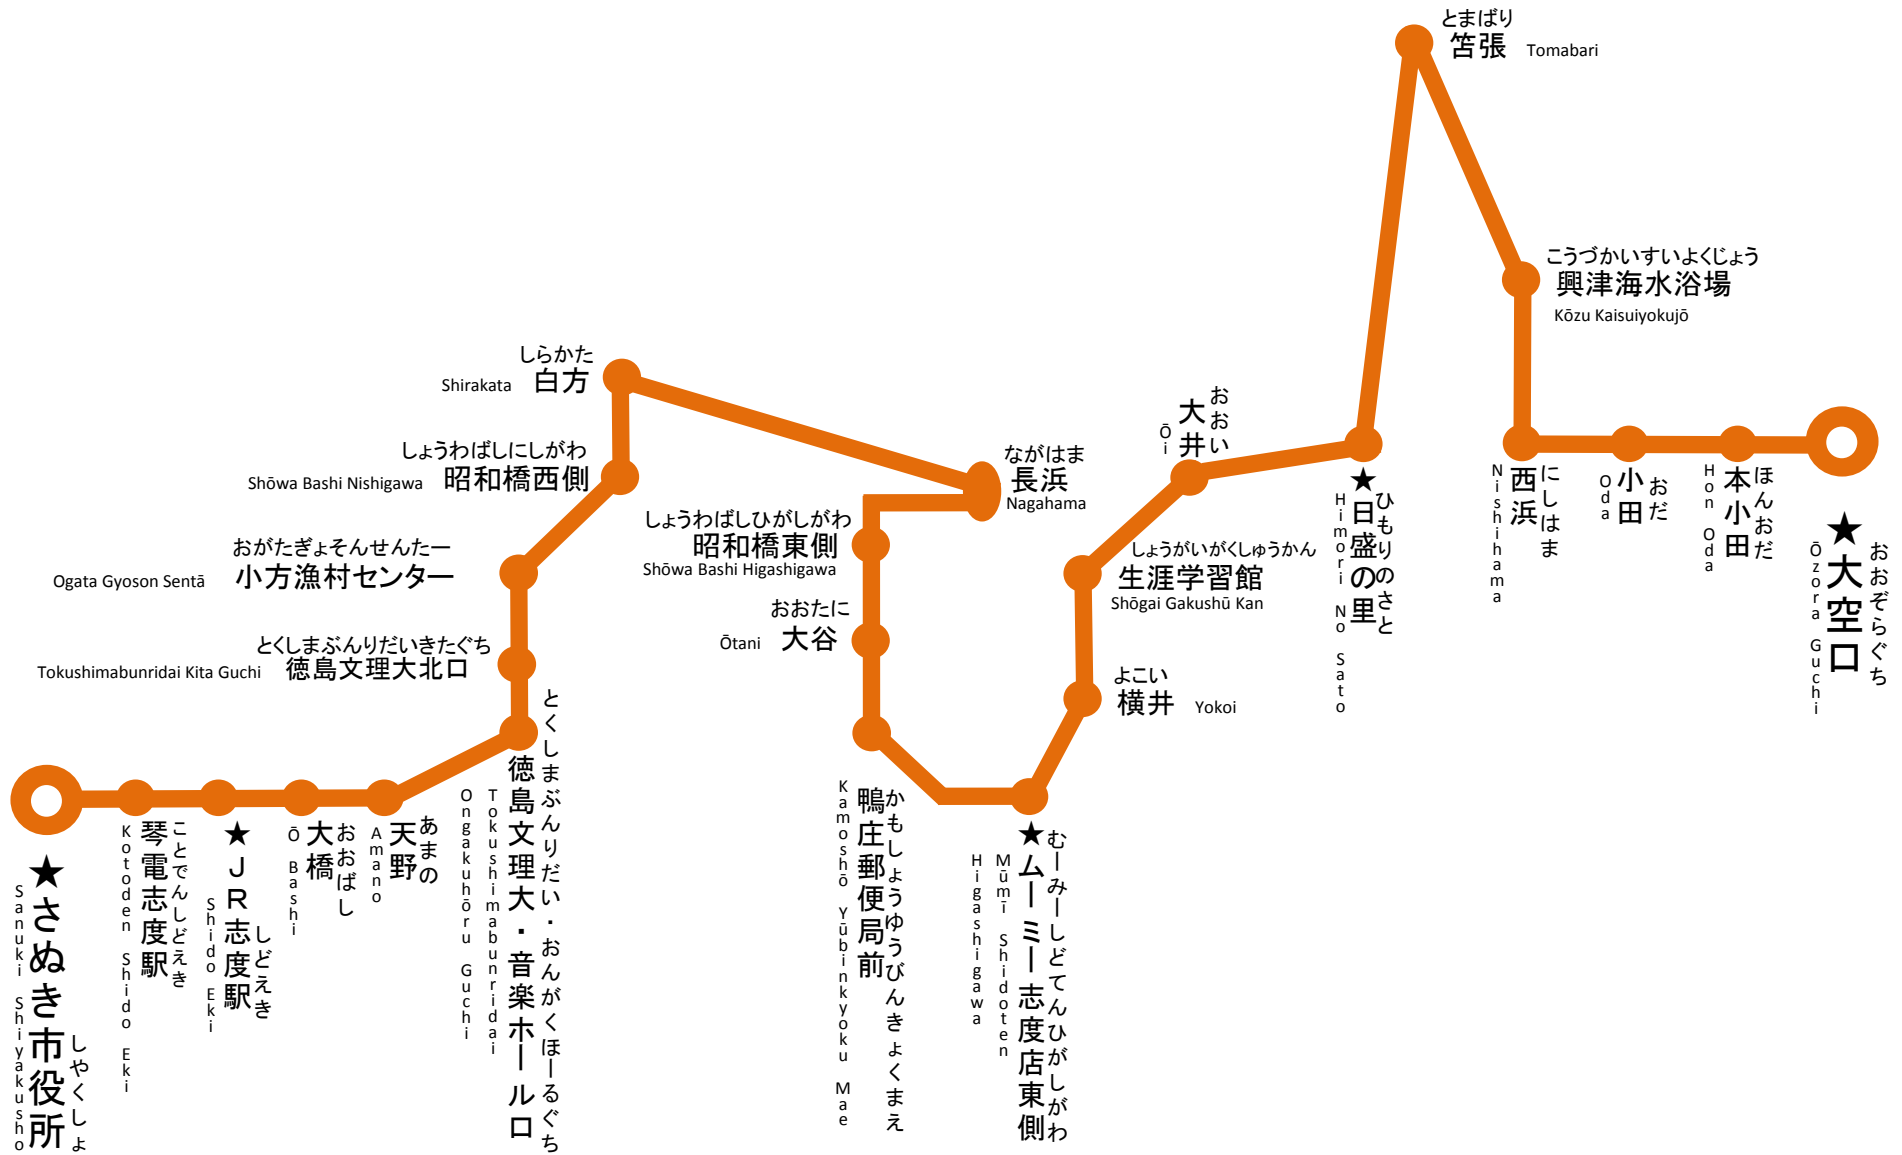

⑥ 志度・鴨庄・興津線 路線図

のりつぎかのうていりゆうじょのりつぎじょうしゃけん はっこう
 ★…乗継可能停留所(乗継乗車券を発行します)

令和3年4月1日改正

⑥志度・鴨庄・興津線(さぬき市役所方面)

No.	停留所名	2	4	6	8	10
117	大空口	8:20	9:50	12:15	14:10	16:10
116	本小田	8:21	9:51	12:16	14:11	16:11
115	小田	8:22	9:52	12:17	14:12	16:12
114	西浜	8:23	9:53	12:18	14:13	16:13
111	興津海水浴場	8:25	9:55	12:20	14:15	16:15
110	筈張	8:28	9:58	12:23	14:18	16:18
109	日盛の里	8:31	10:01	12:26	14:21	16:21
108	大井	8:32	10:02	12:27	14:22	16:22
107	生涯学習館	8:33	10:03	12:28	14:23	16:23
203	横井	8:36	10:06	12:31	14:26	16:26
205	ムーミー志度店東側	8:38	10:08	12:33	14:28	16:28
106	鴨庄郵便局前	8:40	10:10	12:35	14:30	16:30
103	大谷	8:41	10:11	12:36	14:31	16:31
300	昭和橋東側	8:41	10:11	12:36	14:31	16:31
104	長浜	8:44	10:14	12:39	14:34	16:34
201	白方	8:47	10:17	12:42	14:37	16:37
102	昭和橋西側	8:48	10:18	12:43	14:38	16:38
101	小方漁村センター	8:51	10:21	12:46	14:41	16:41
98	徳島文理大北口	8:53	10:23	12:48	14:43	16:43
97	徳島文理大・音楽ホール口	8:54	10:24	12:49	14:44	16:44
5	天野	8:55	10:25	12:50	14:45	16:45
4	大橋	8:56	10:26	12:51	14:46	16:46
3	JR志度駅	8:58	10:28	12:53	14:48	16:48
2	琴電志度駅	9:00	10:30	12:55	14:50	—
1	さぬき市役所	9:01	10:31	12:56	14:51	—