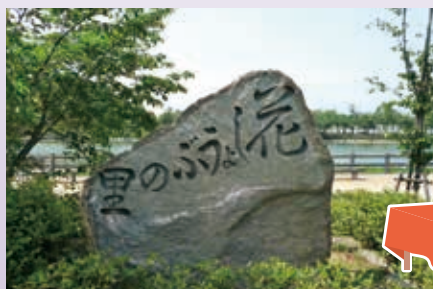

第37回
長尾

ショウブ園ライトアップ

6/4日(土)~11日(土)

19:00~21:00

さぬき市
マスコットキャラクター
「どっさー」

ショウブまつり

日時

令和4年
6月5日(日)・12日(日)

午前10時~午後3時

場所

県立亀鶴公園「花しょうぶの里」

キッチンカーが
やってくる!!

10:00~15:00 (小雨決行)

お茶席
コーナー

*イラスト・写真はイメージです。*イベント内容は当日変更になる場合があります。

〈新型コロナウイルスの感染拡大防止対策〉