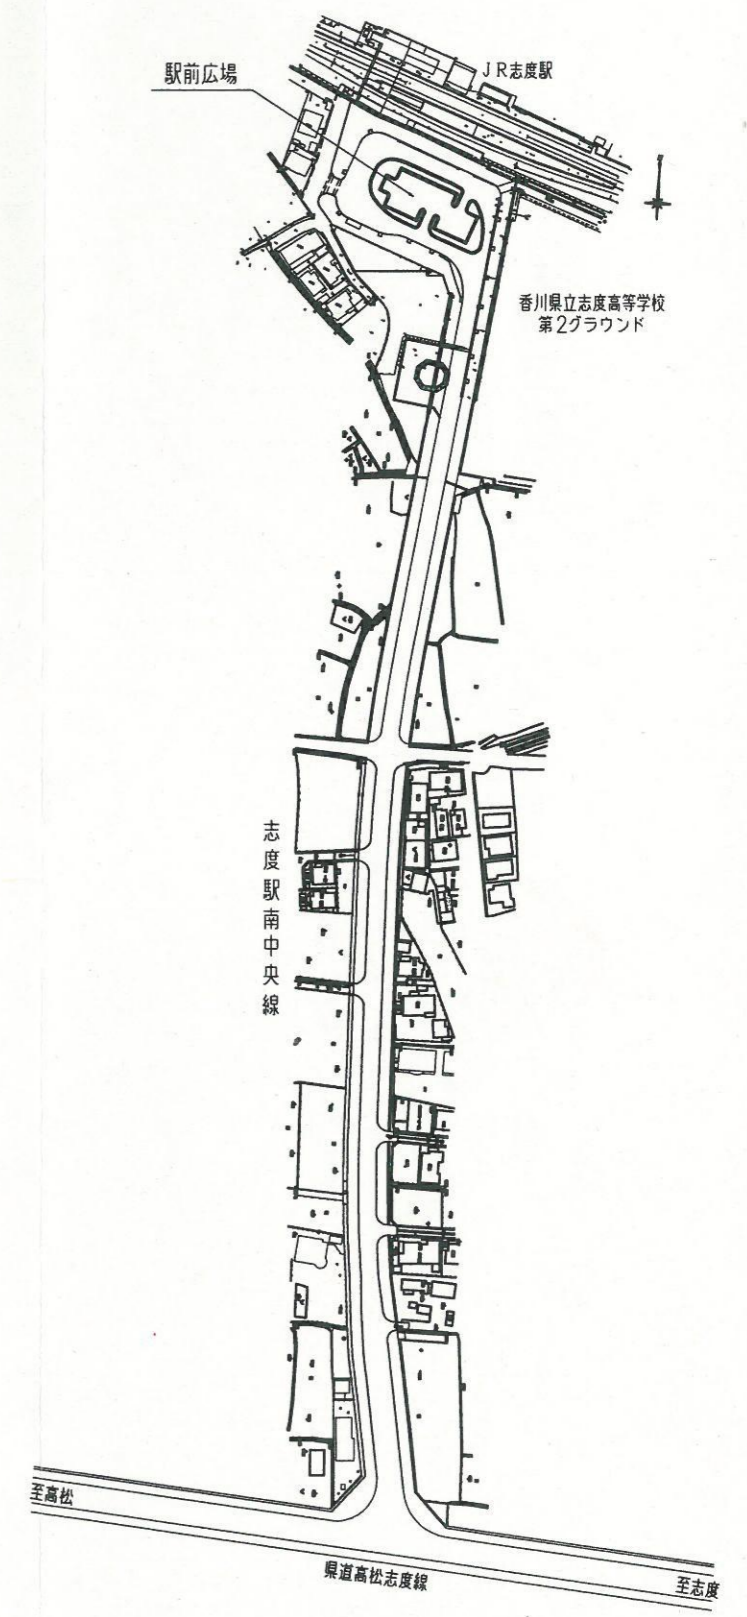

志度駅南中央線駅前広場駐車場配置図 S=1:500

位置図

別添工事