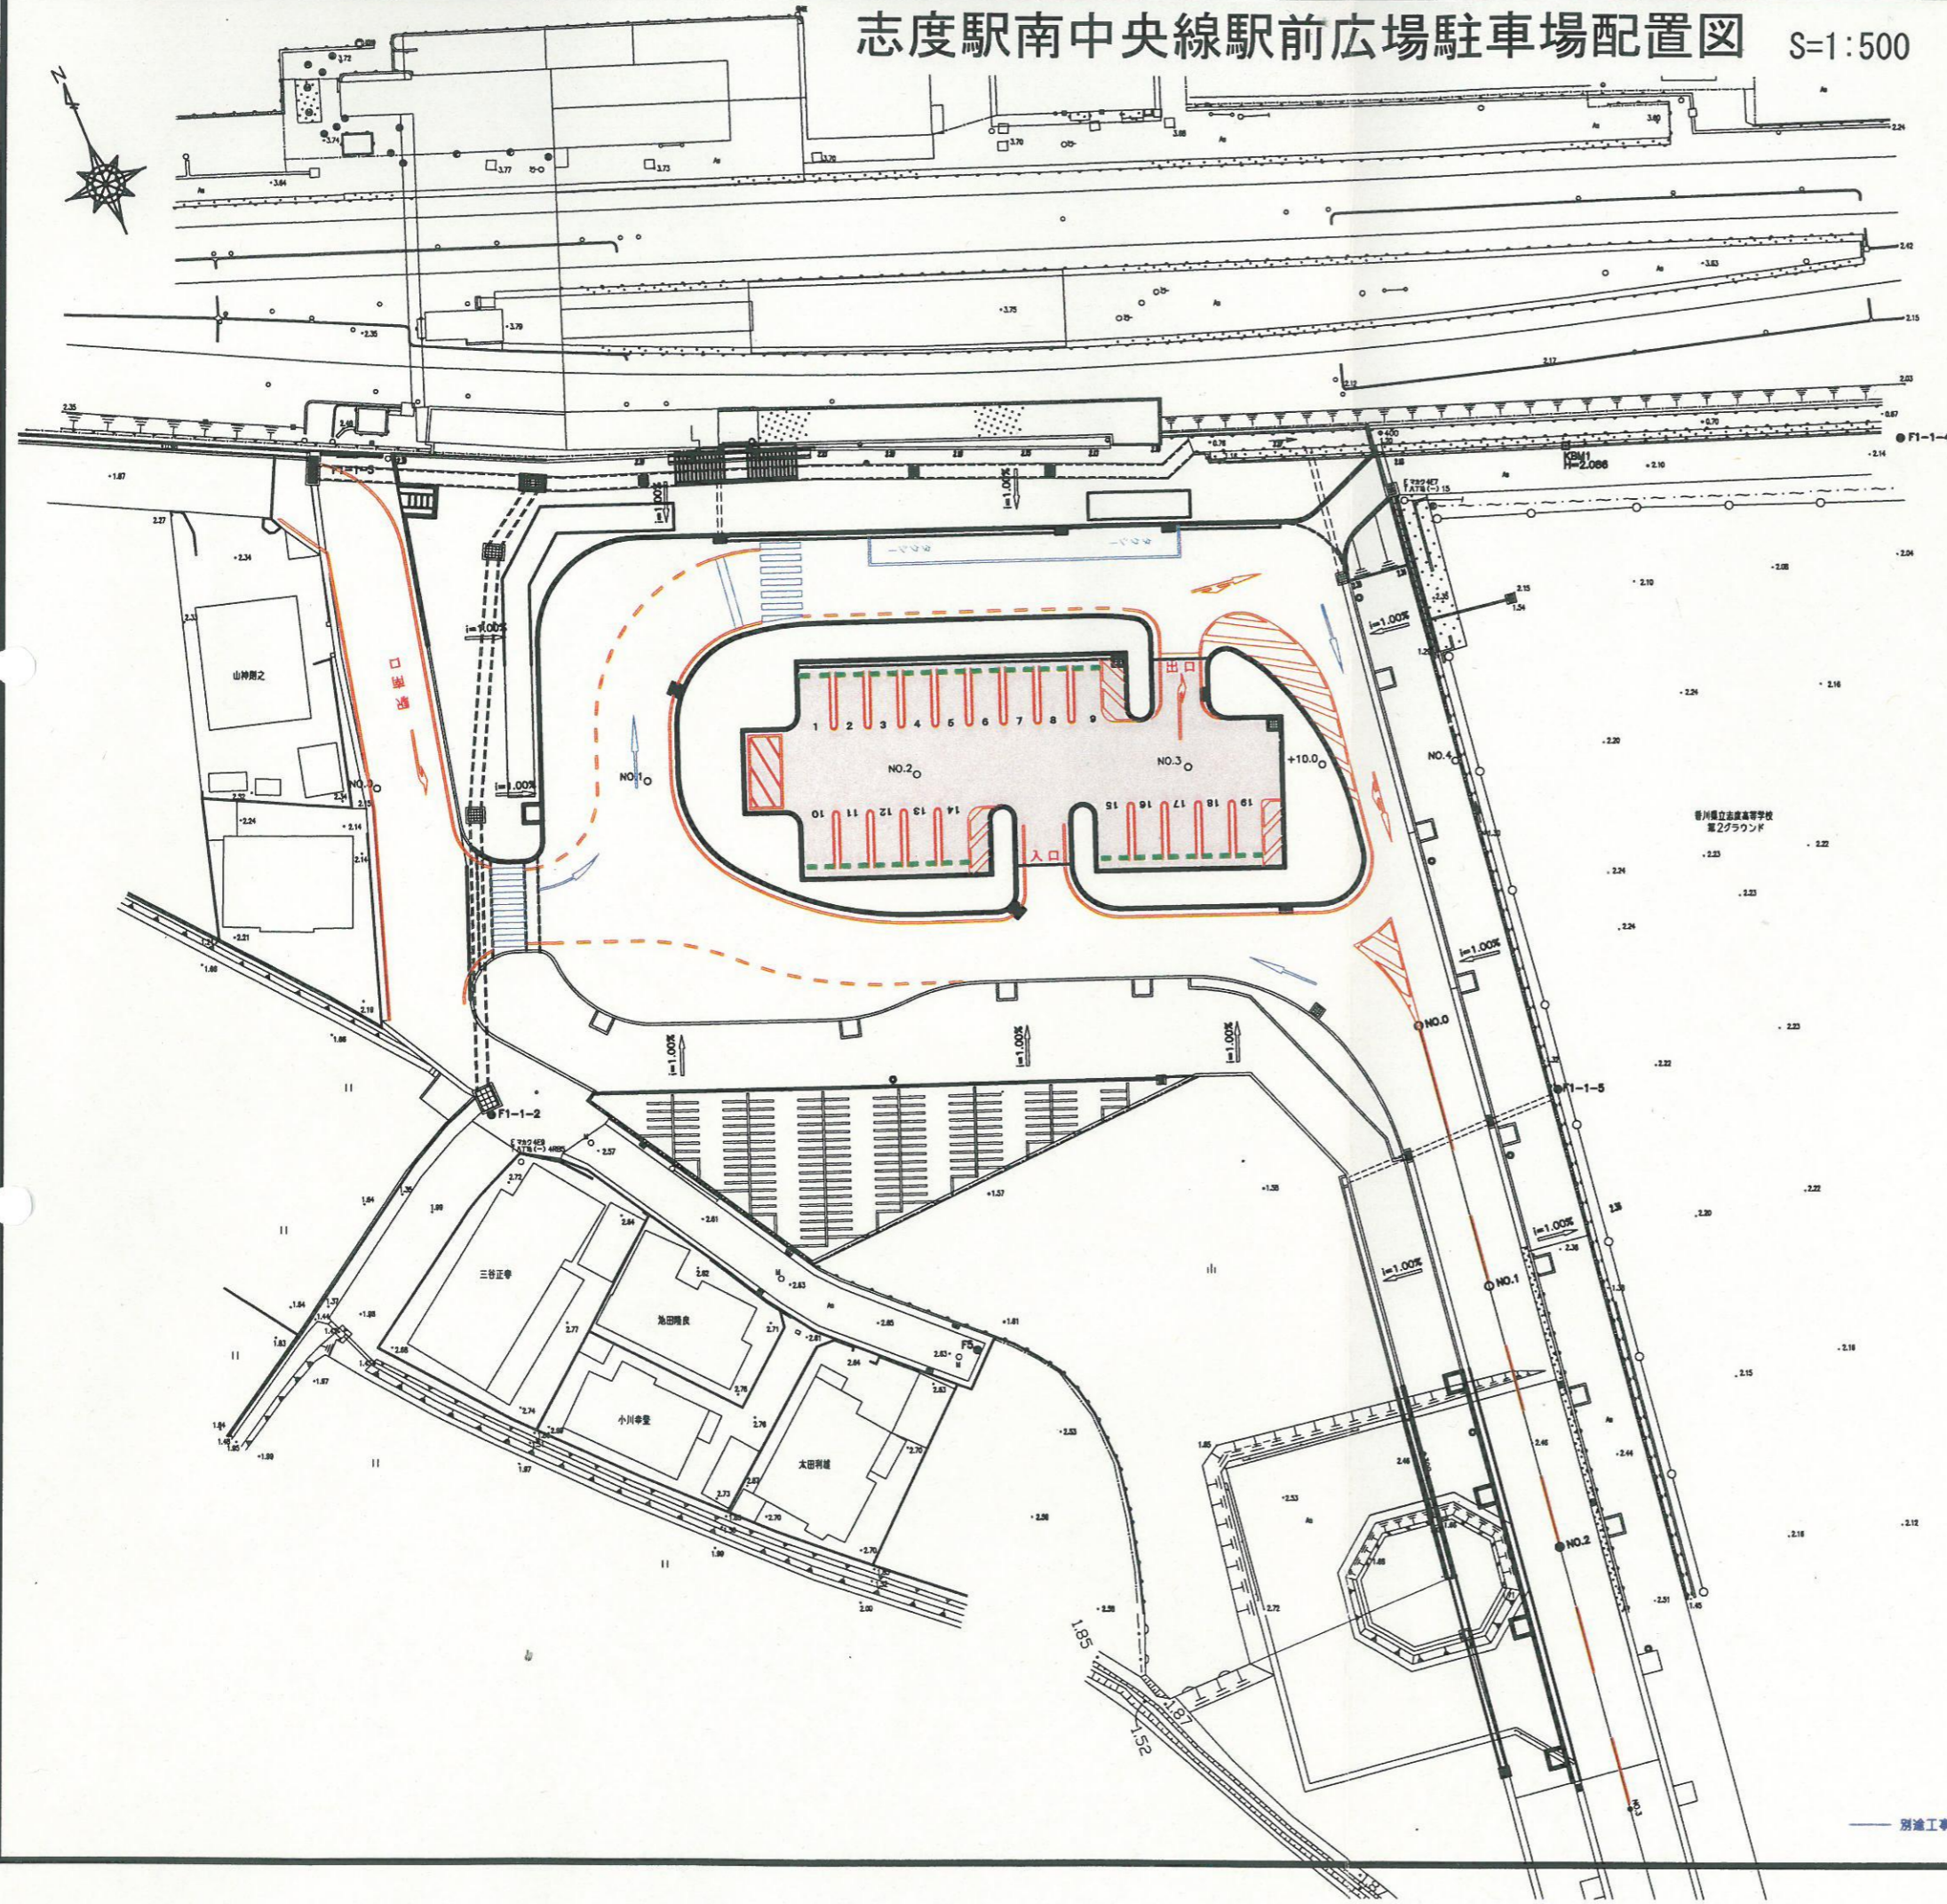

志度駅南中央線駅前広場駐車場配置図 S=1:500

位置図

別添工事