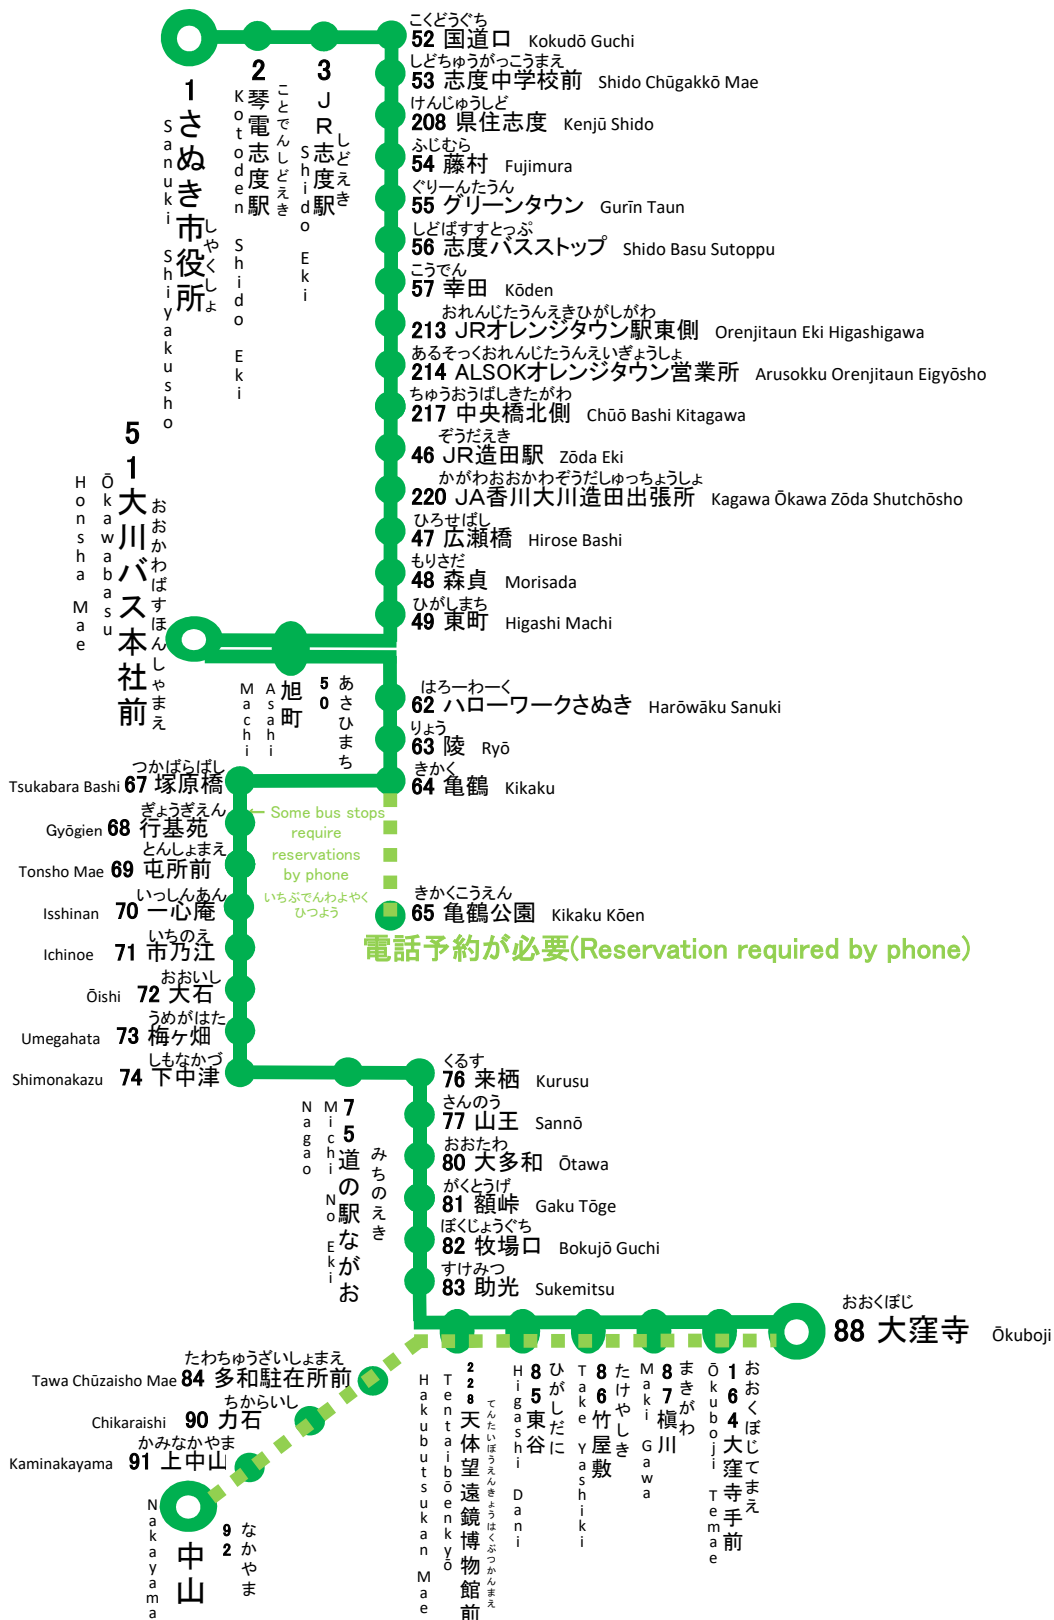

① 志度・造田・多和線 路線図 Shido·Zoda·TawaLine Route map

- ◆ Reception Phone : 080-2990-4393 (Ōkawabasu)
- ◆ Reception Hours : Weekdays and Saturdays 8:30 ~ 17:00
(They accept reservations from the next day onwards.)
- ◆ Information required when making a reservation : 「The date of use」 「Name・Contact information」 「Numbers of users」 「Buses ou use」 「Boarding bus stop」 「Get off bus stop」