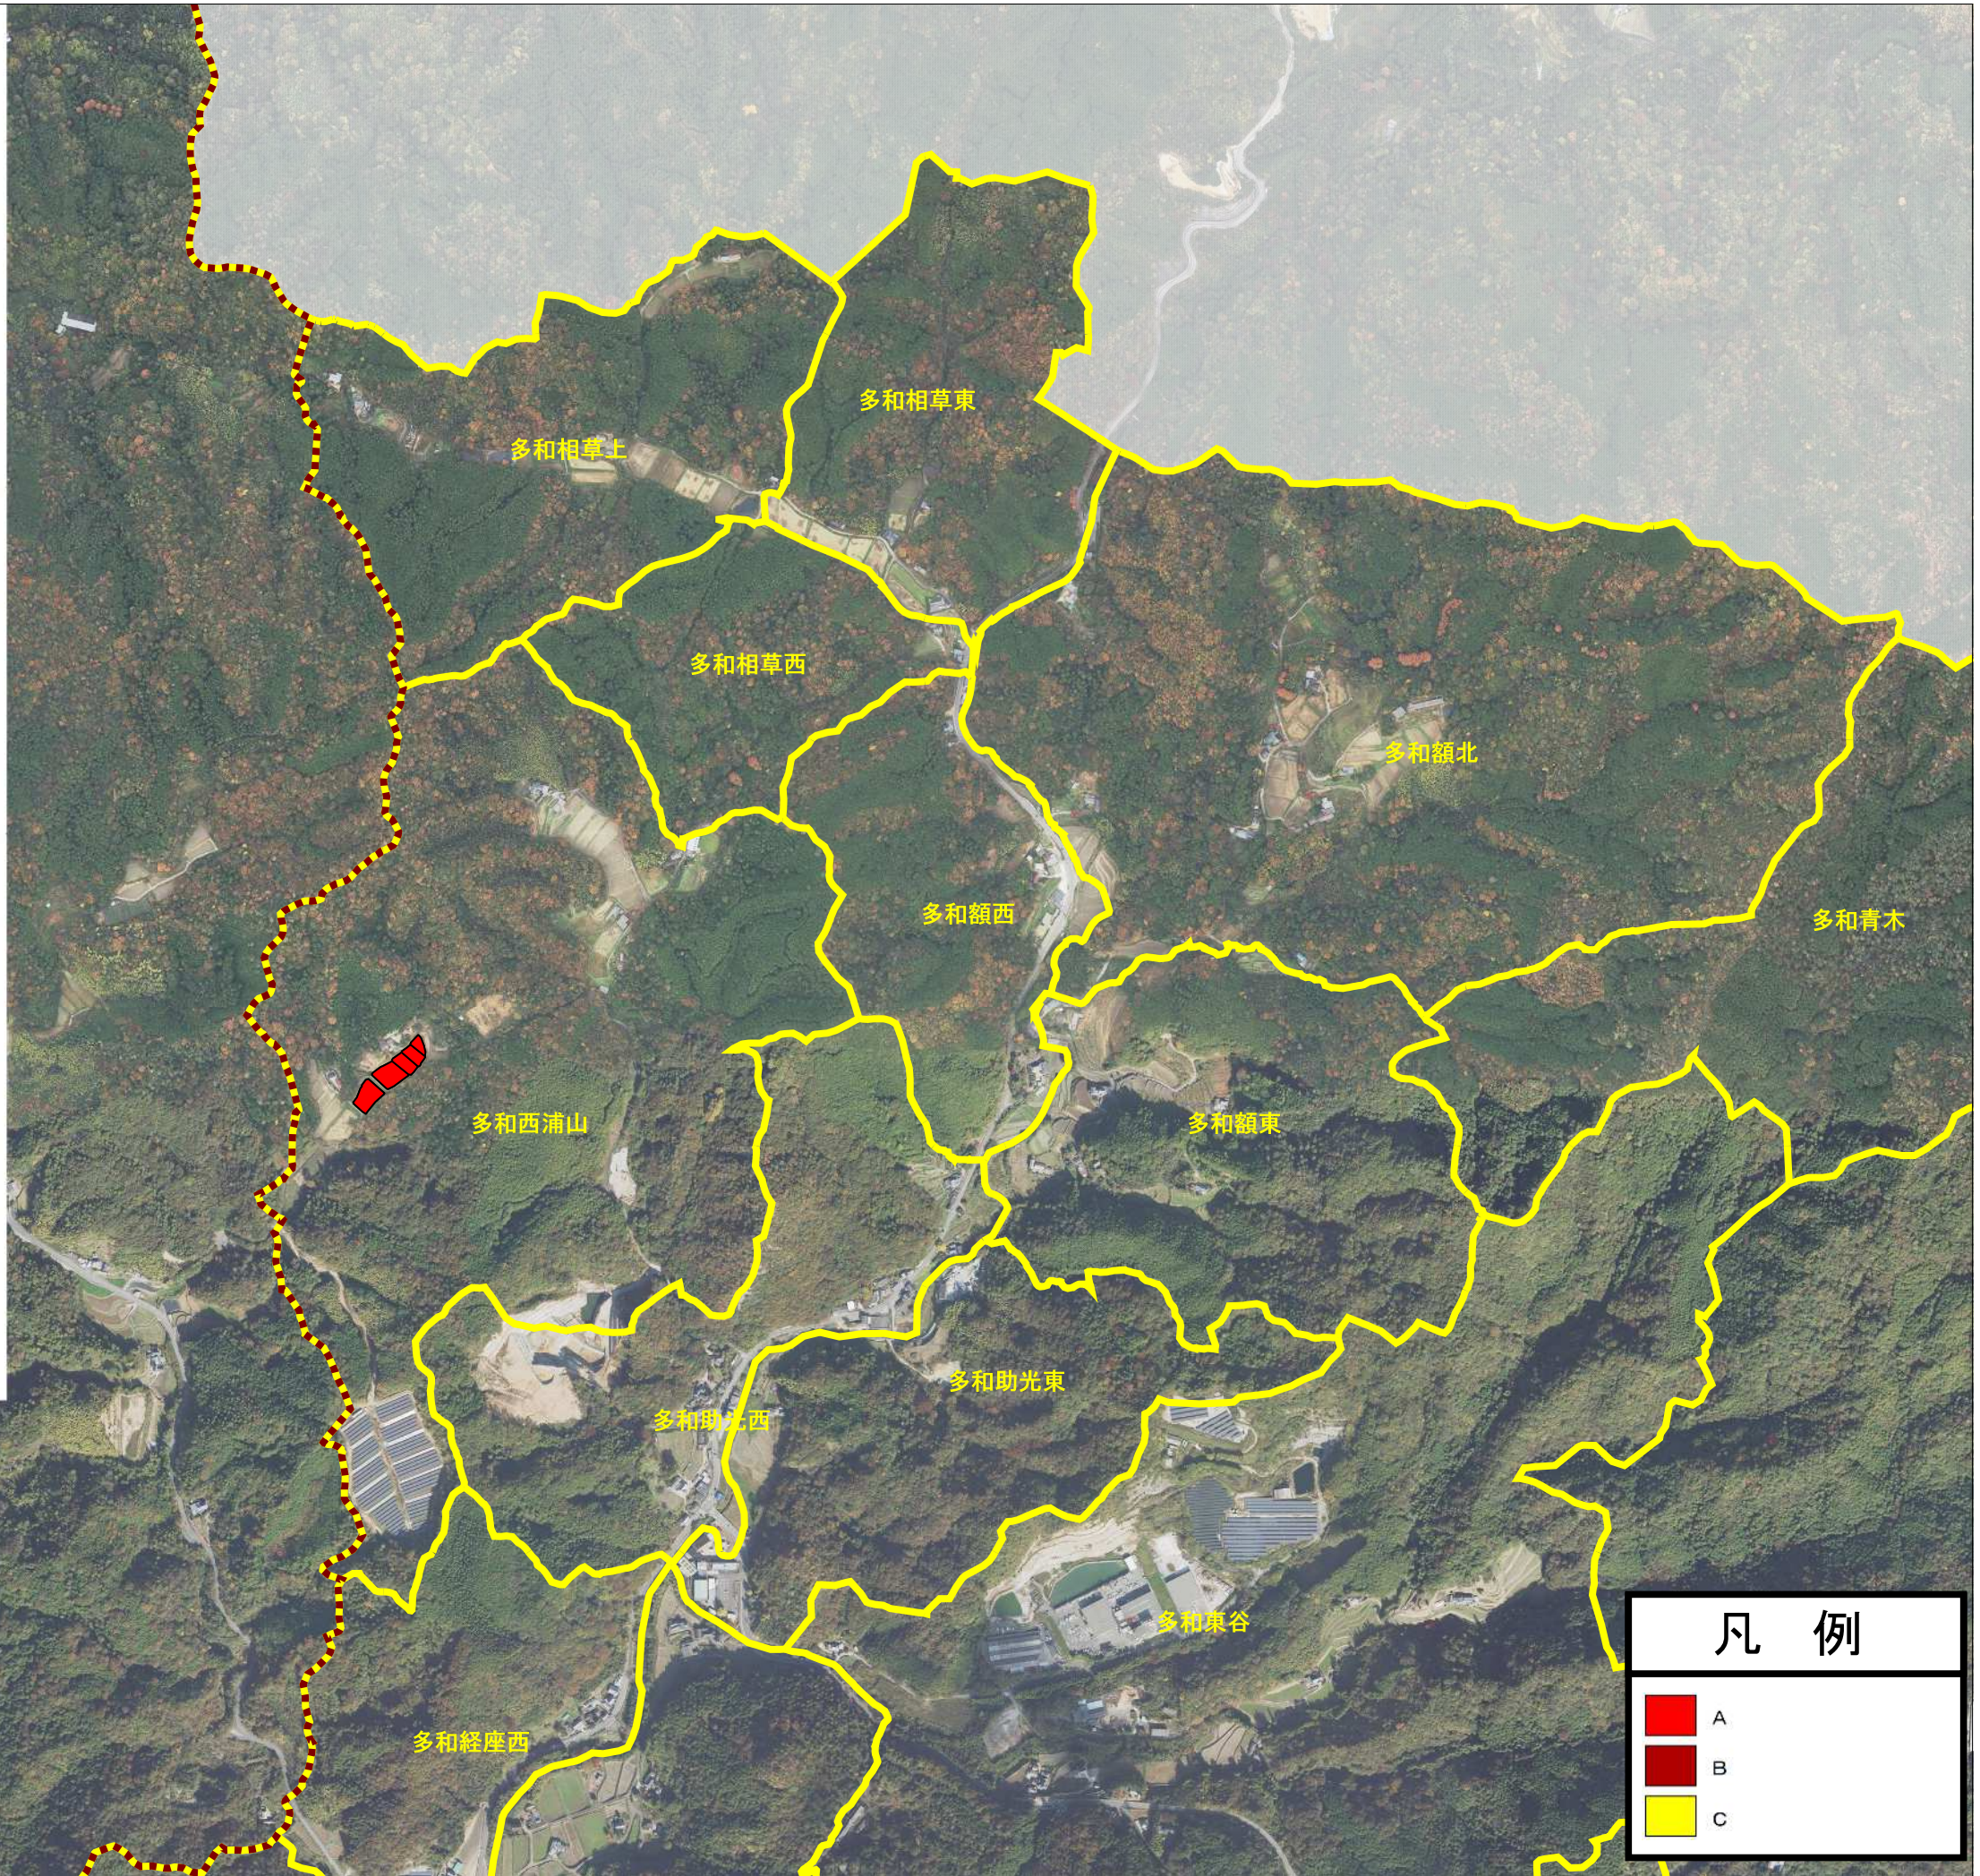

目標地図：多和地区

凡例	
	A
	B
	C

目標地図：多和地区

凡例	
	A
	B
	C

目標地図：多和地区

多和青木

多和兼割

凡例

- A
- B
- C

縮尺=1:10000

目標地図：多和地区

凡例	
	A
	B
	C