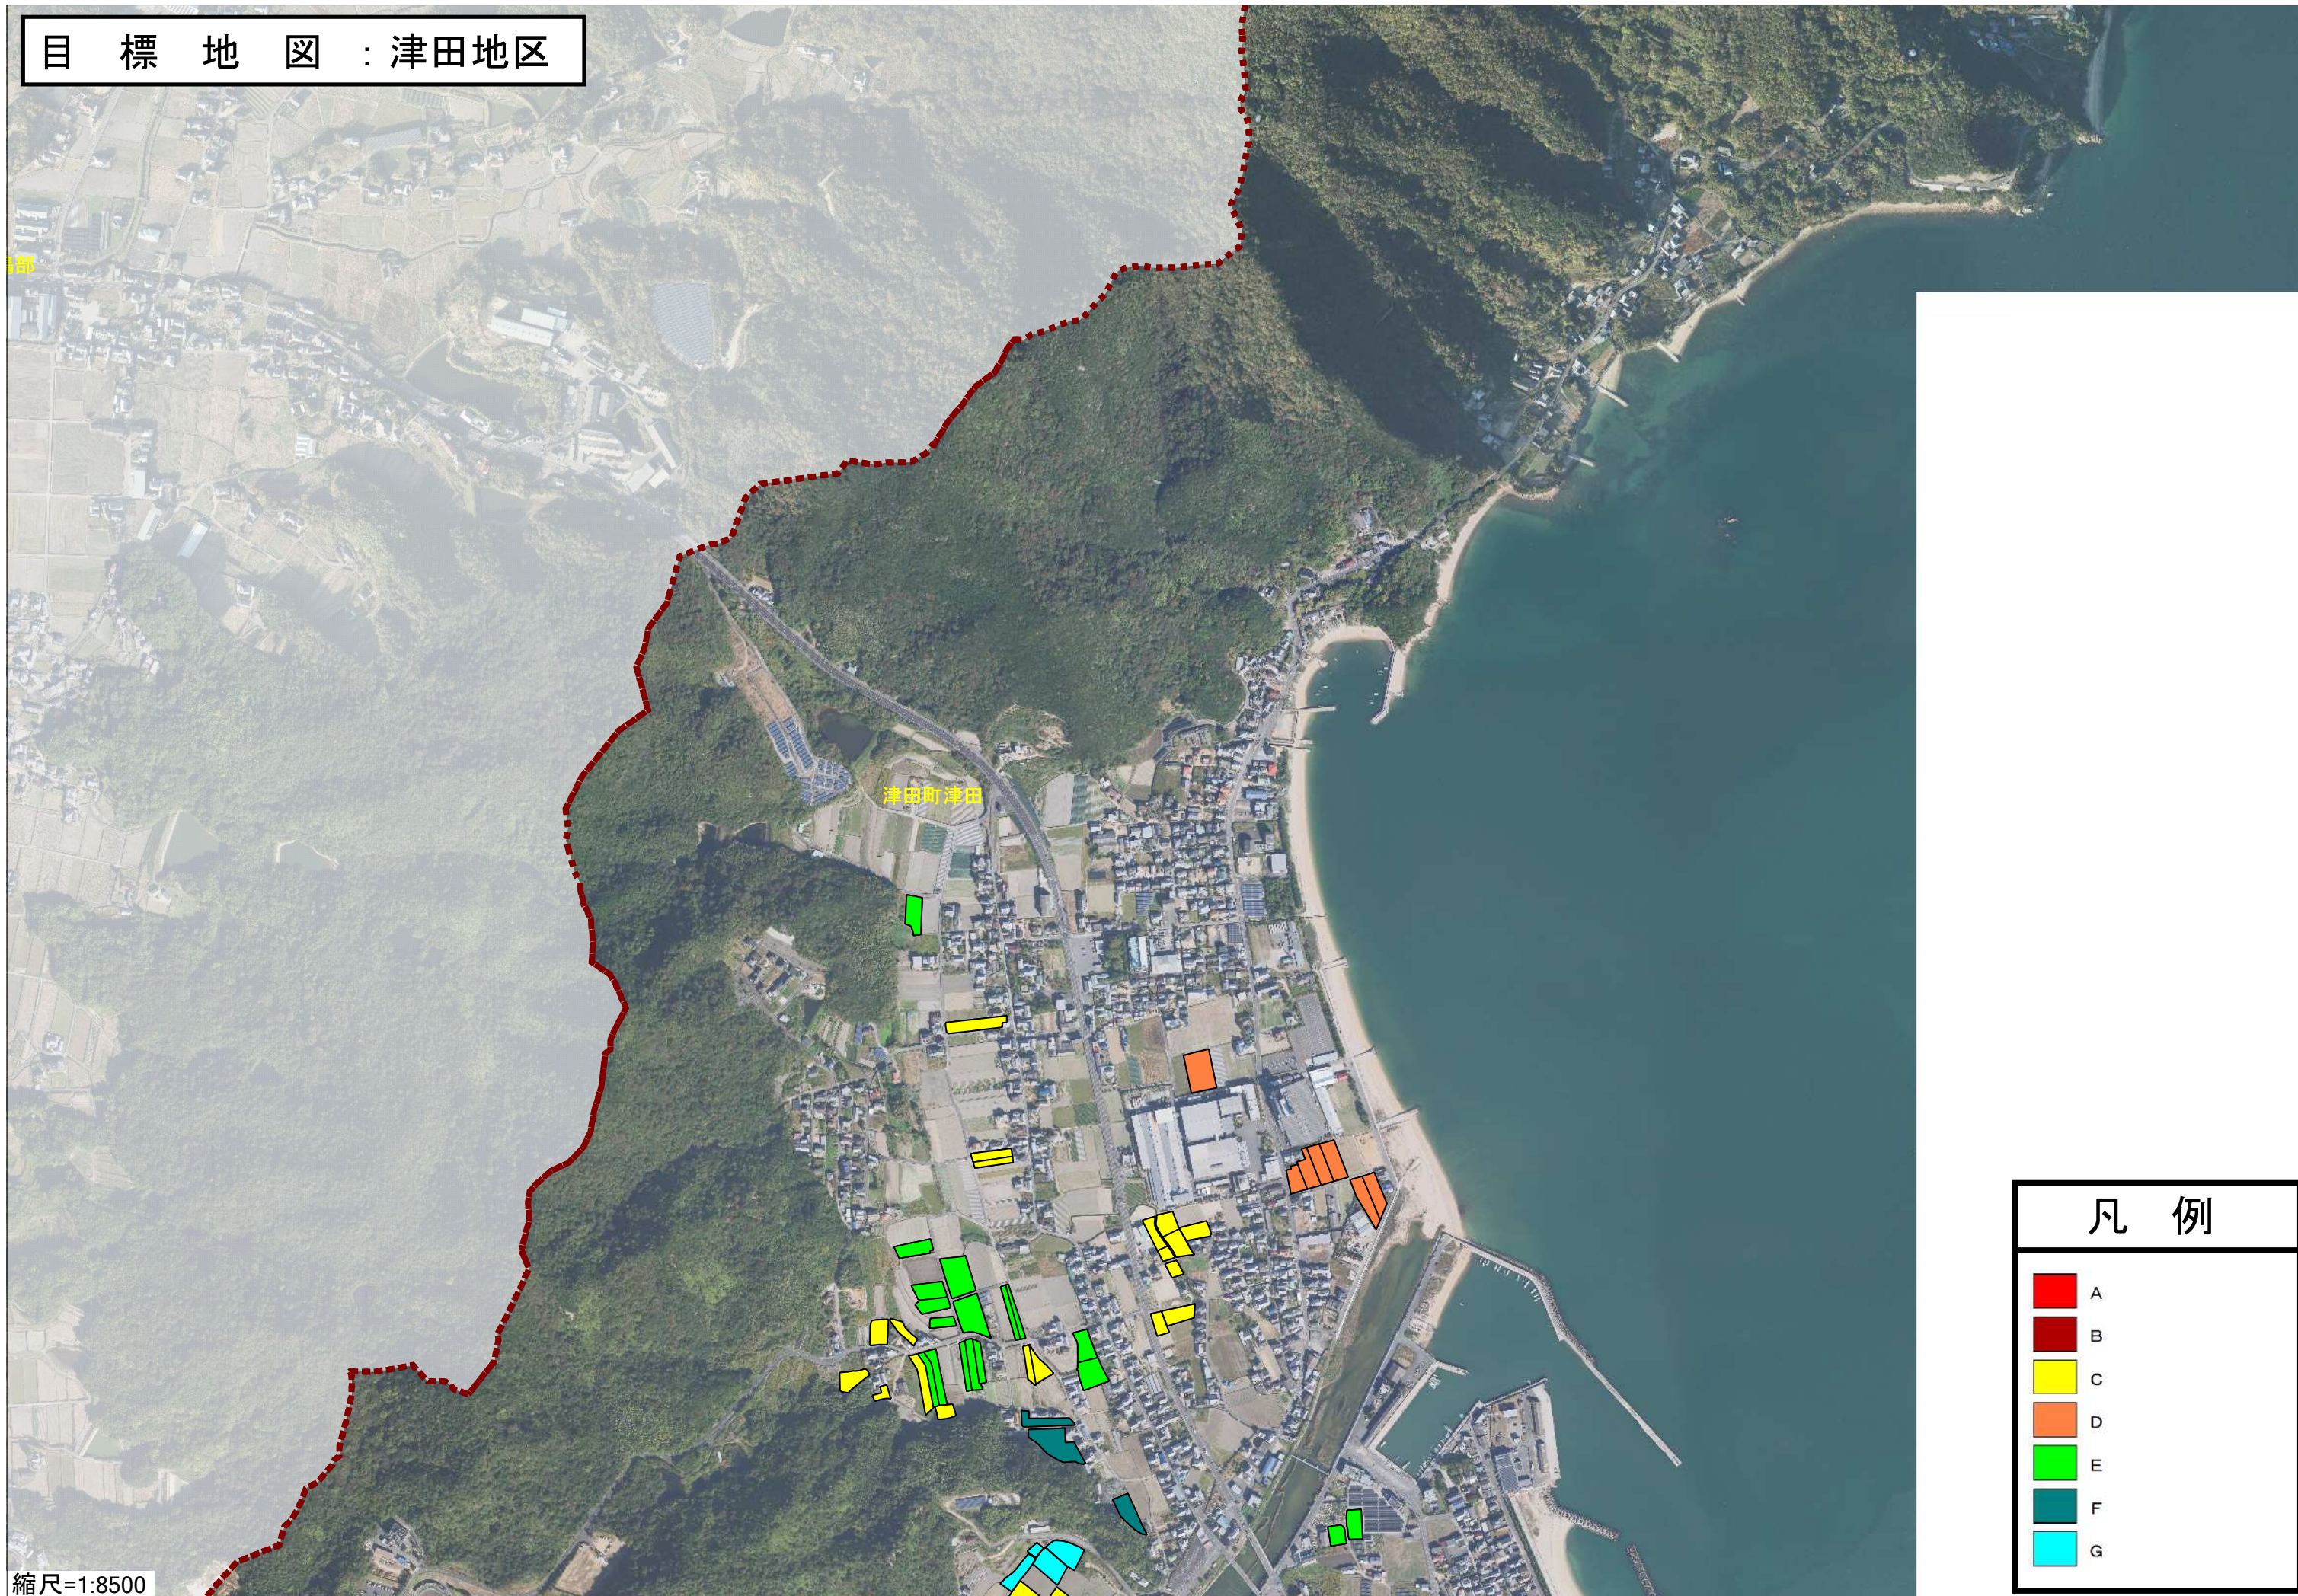

目標地図：津田地区

縮尺=1:8500

凡例	
	A
	B
	C
	D
	E
	F
	G

目標地図：津田地区

縮尺=1:8500

目標地図：津田地区

凡例

- A
- B
- C
- D
- E
- F
- G