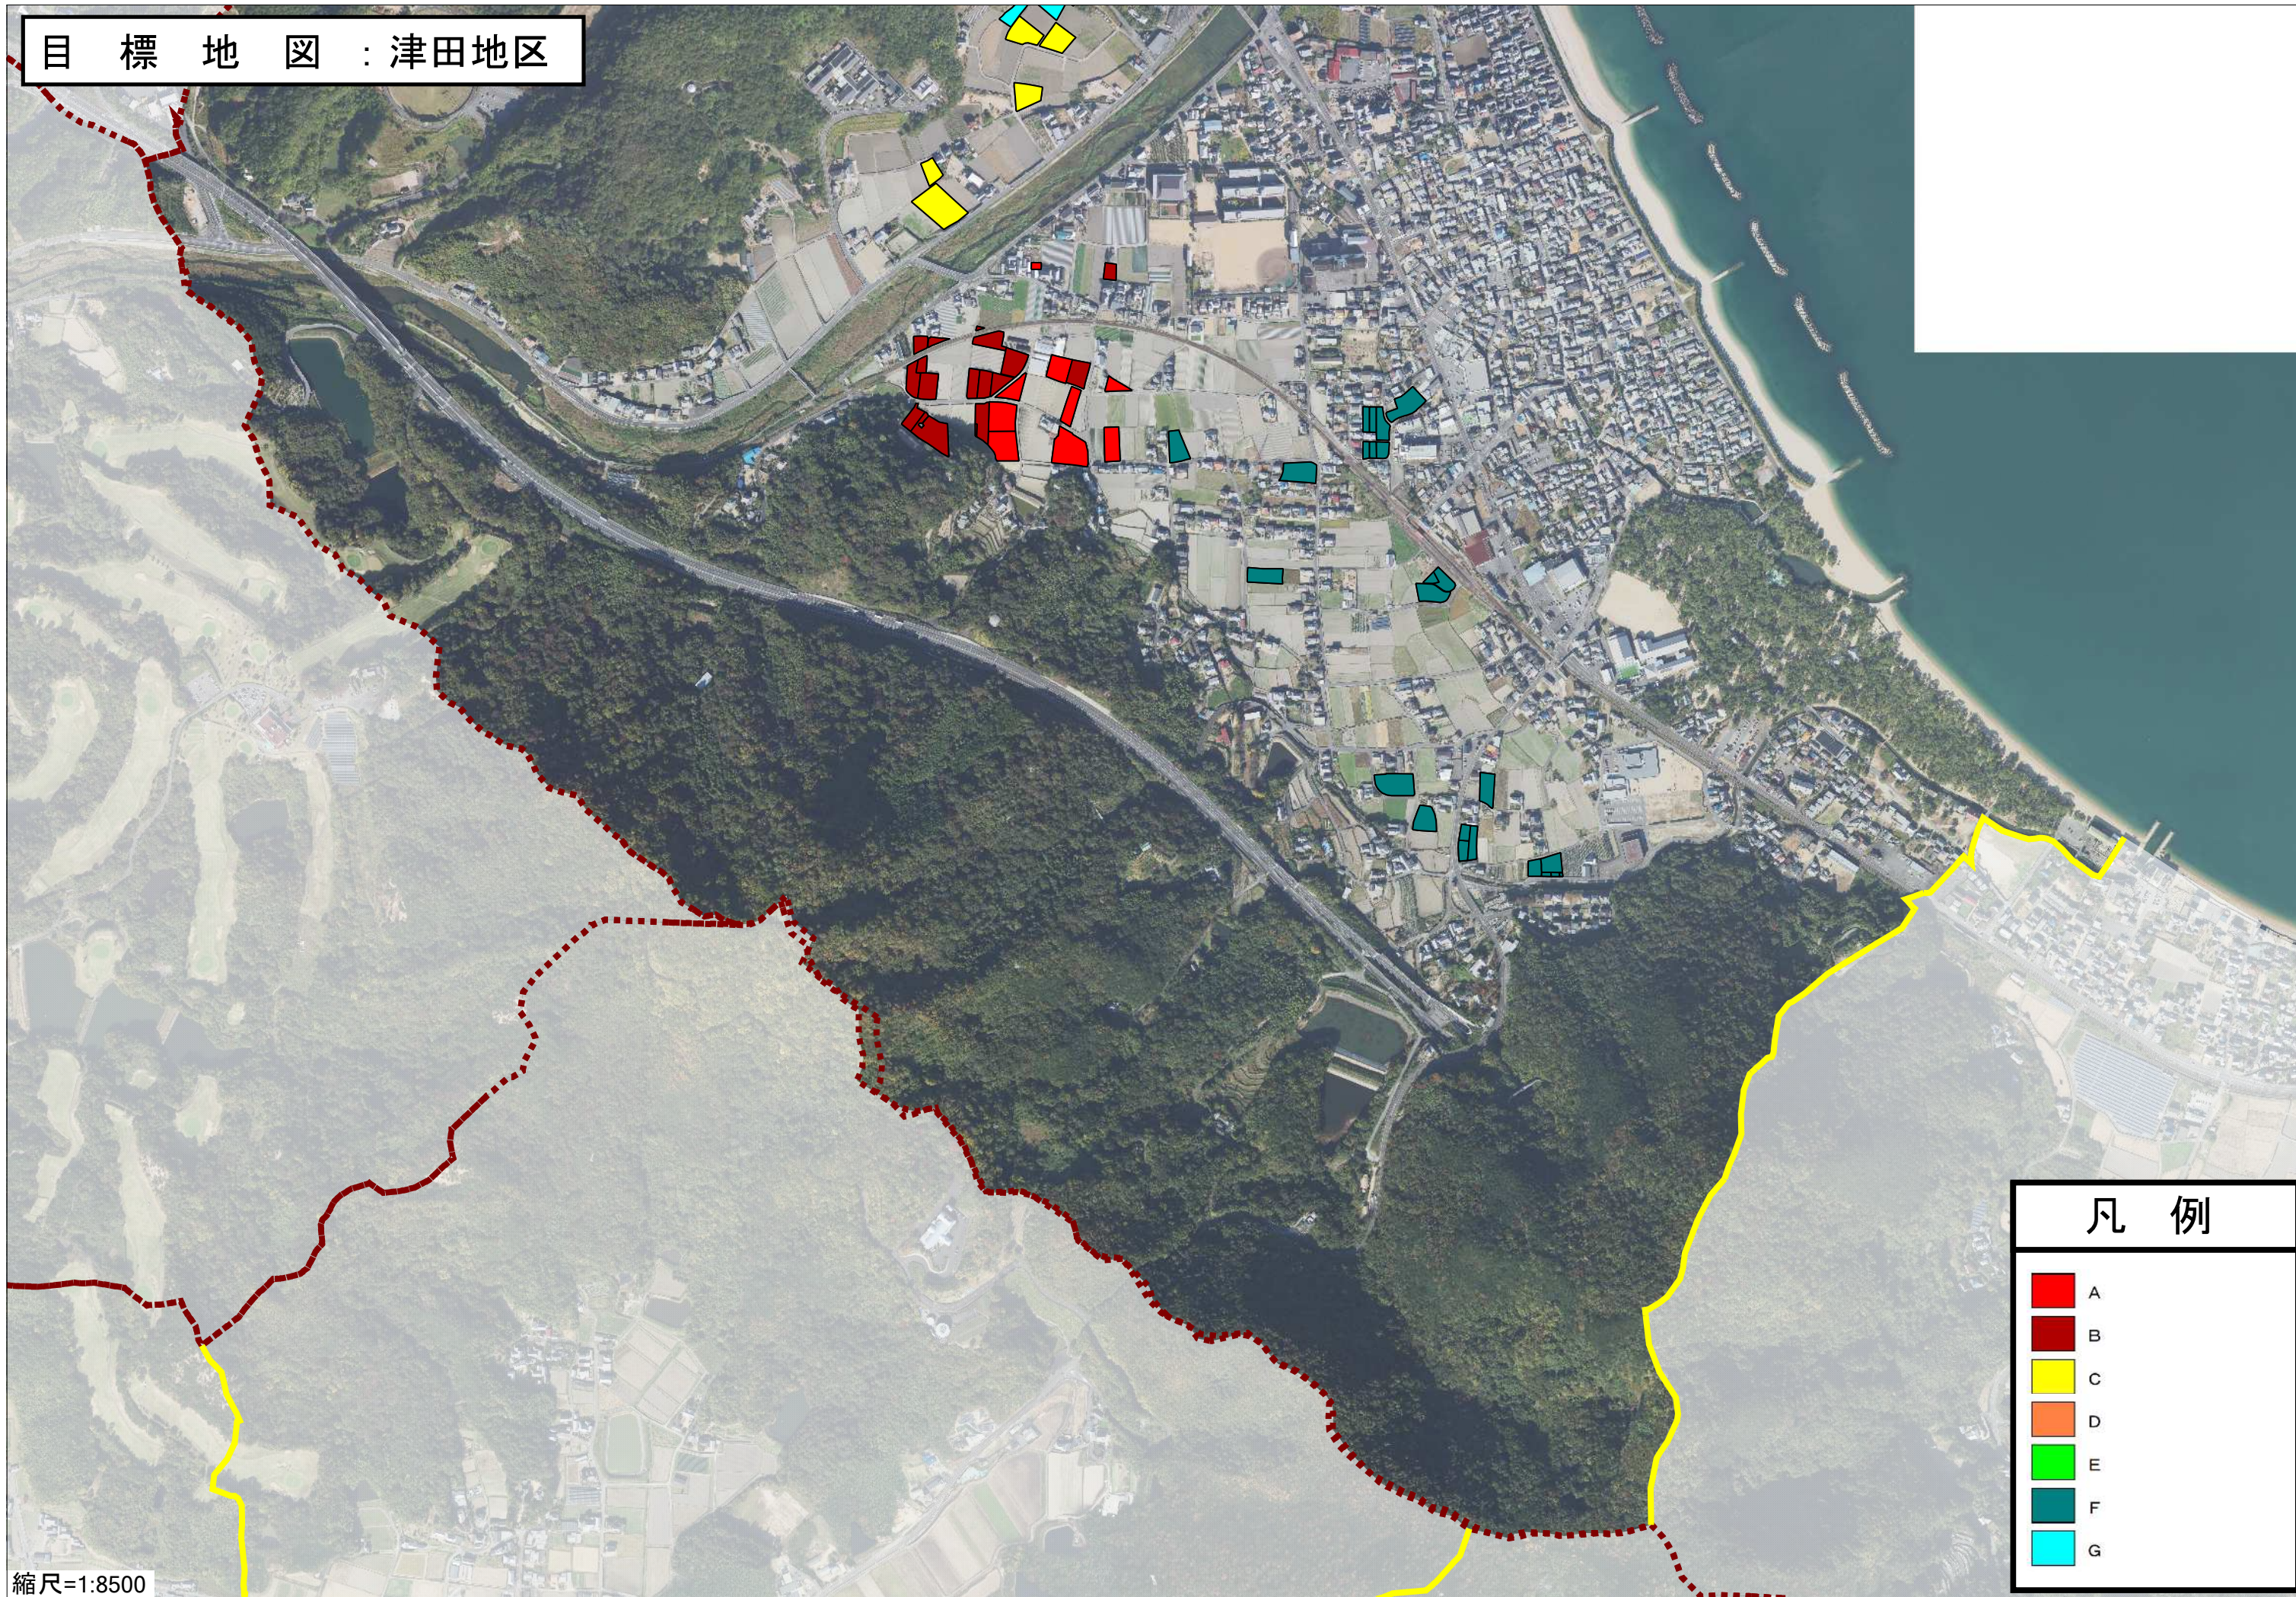

目標地図：津田地区

縮尺=1:8500

凡例	
	A
	B
	C
	D
	E
	F
	G

目標地図：津田地区

縮尺=1:8500

目標地図：津田地区

凡例

- A
- B
- C
- D
- E
- F
- G