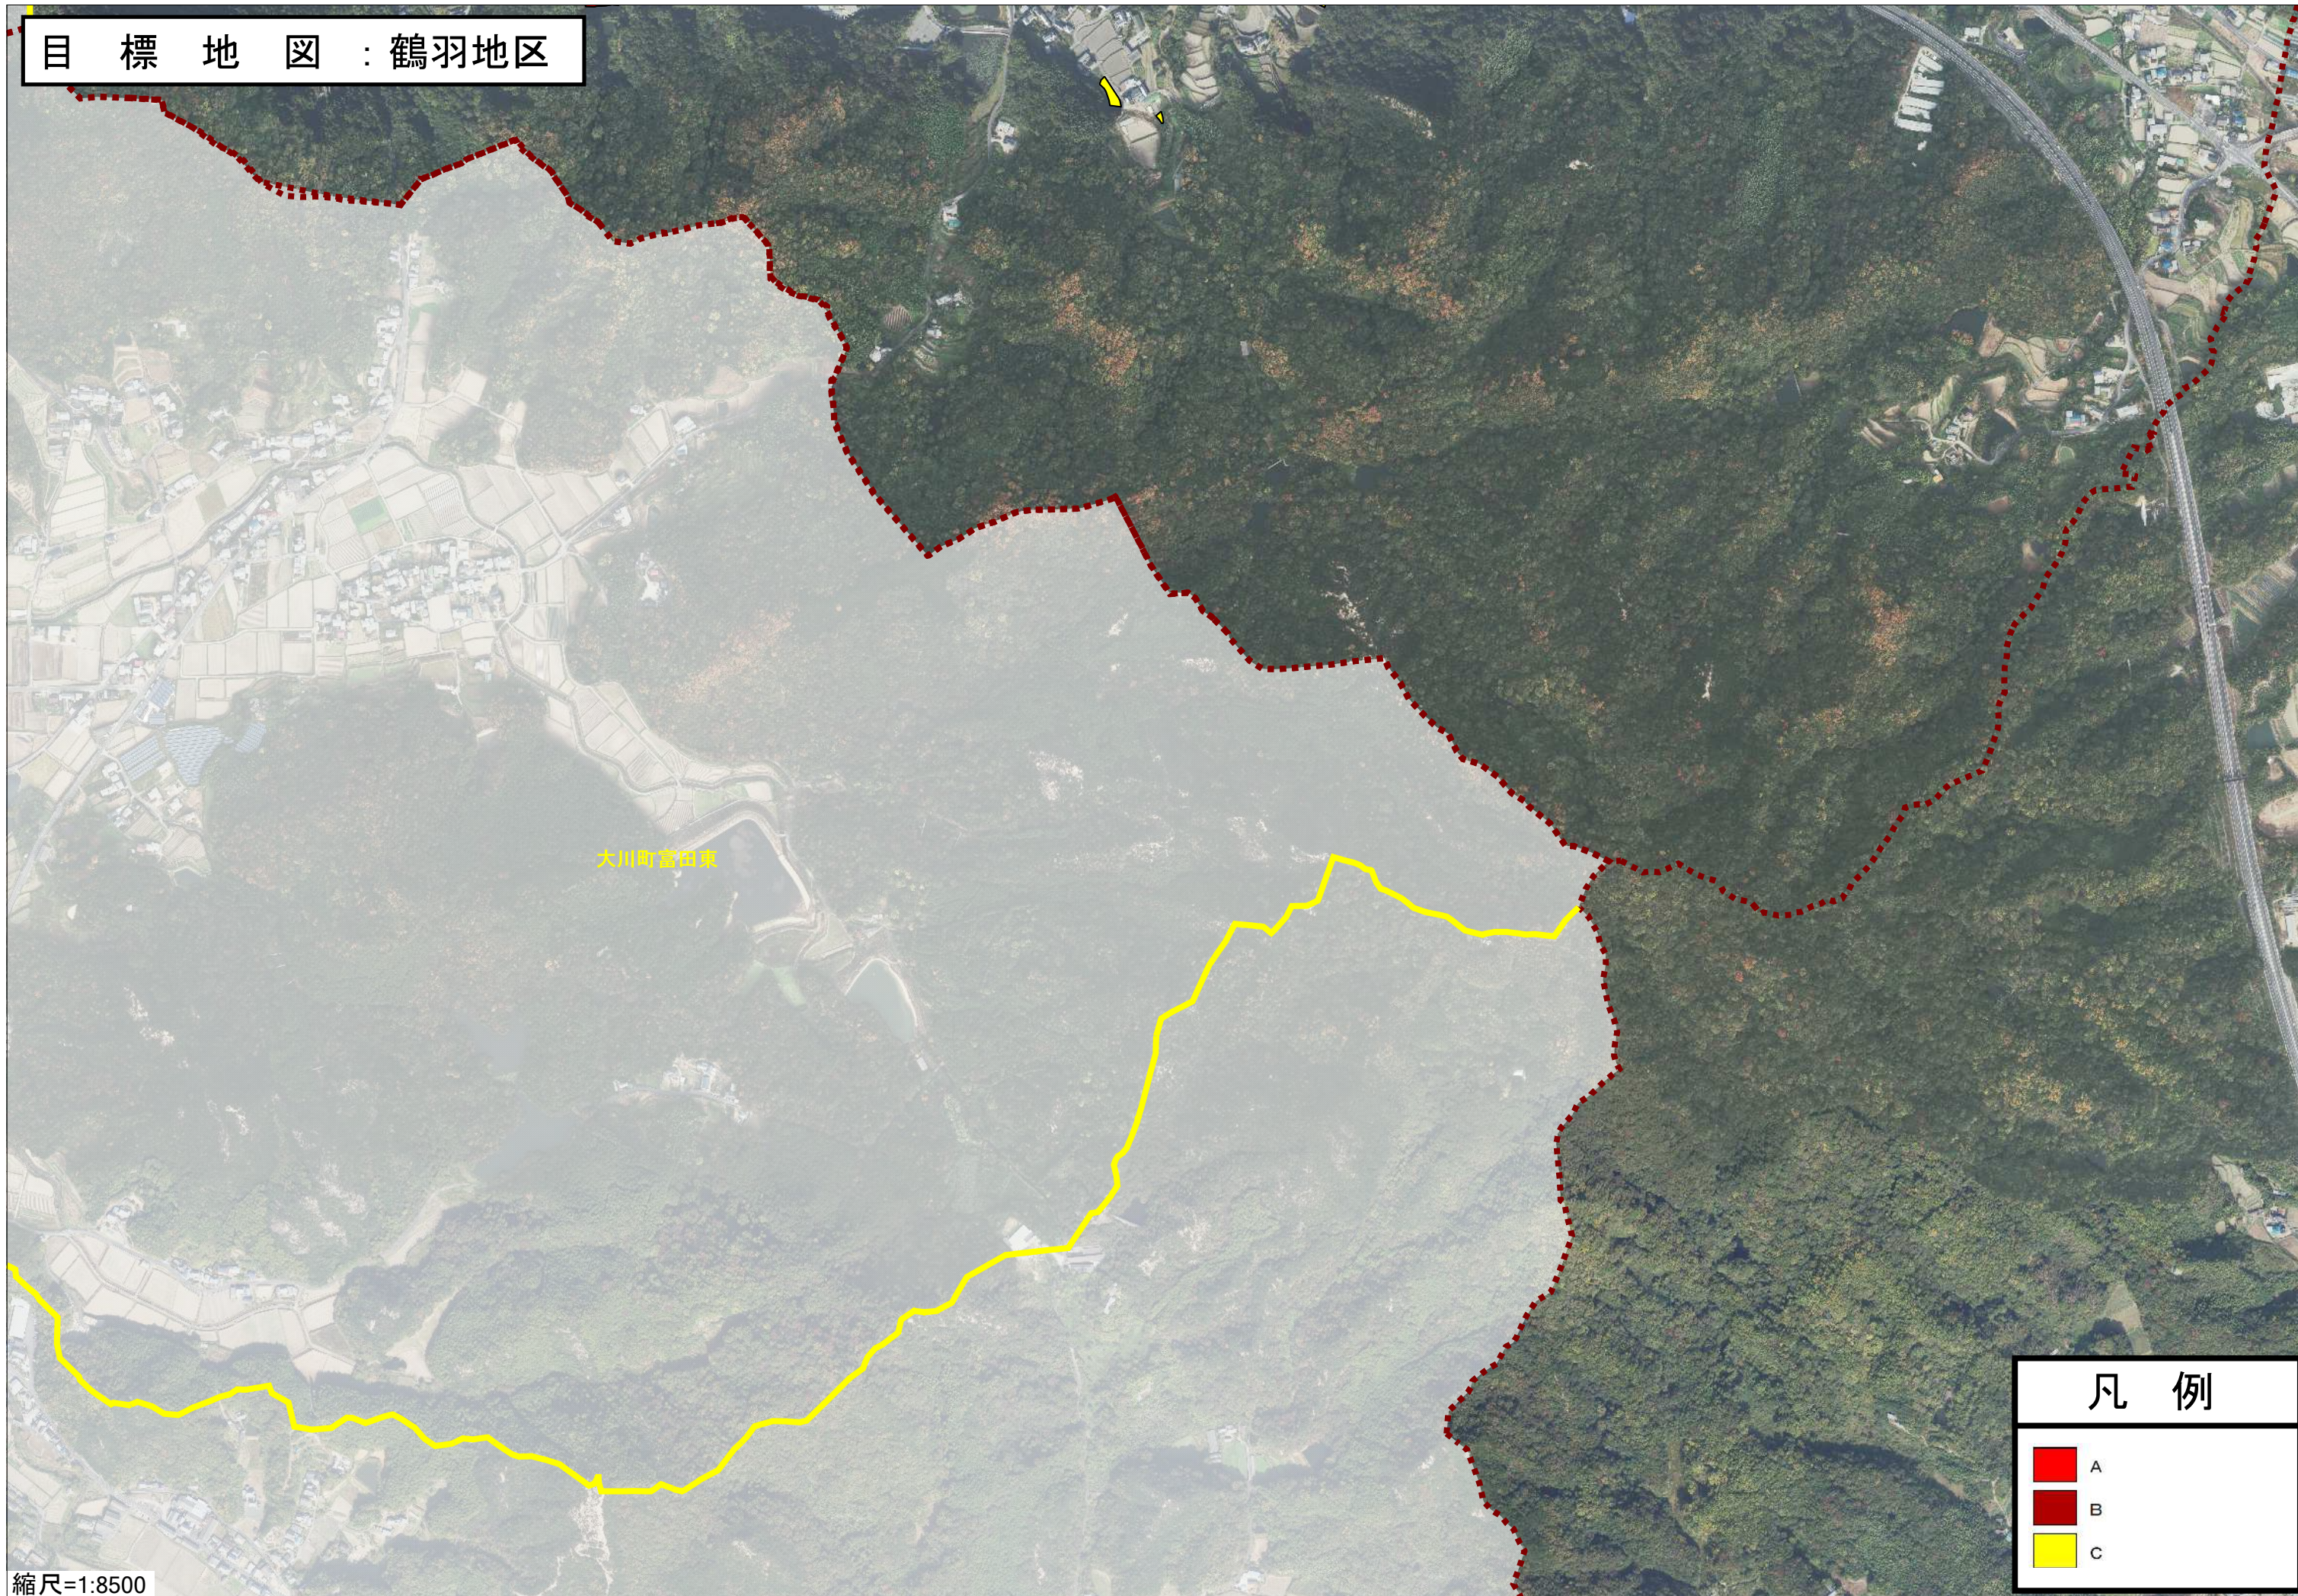

目標地図：鶴羽地区

縮尺=1:8500

凡例	
	A
	B
	C

目標地図：鶴羽地区

凡例

- A
- B
- C

縮尺=1:8500