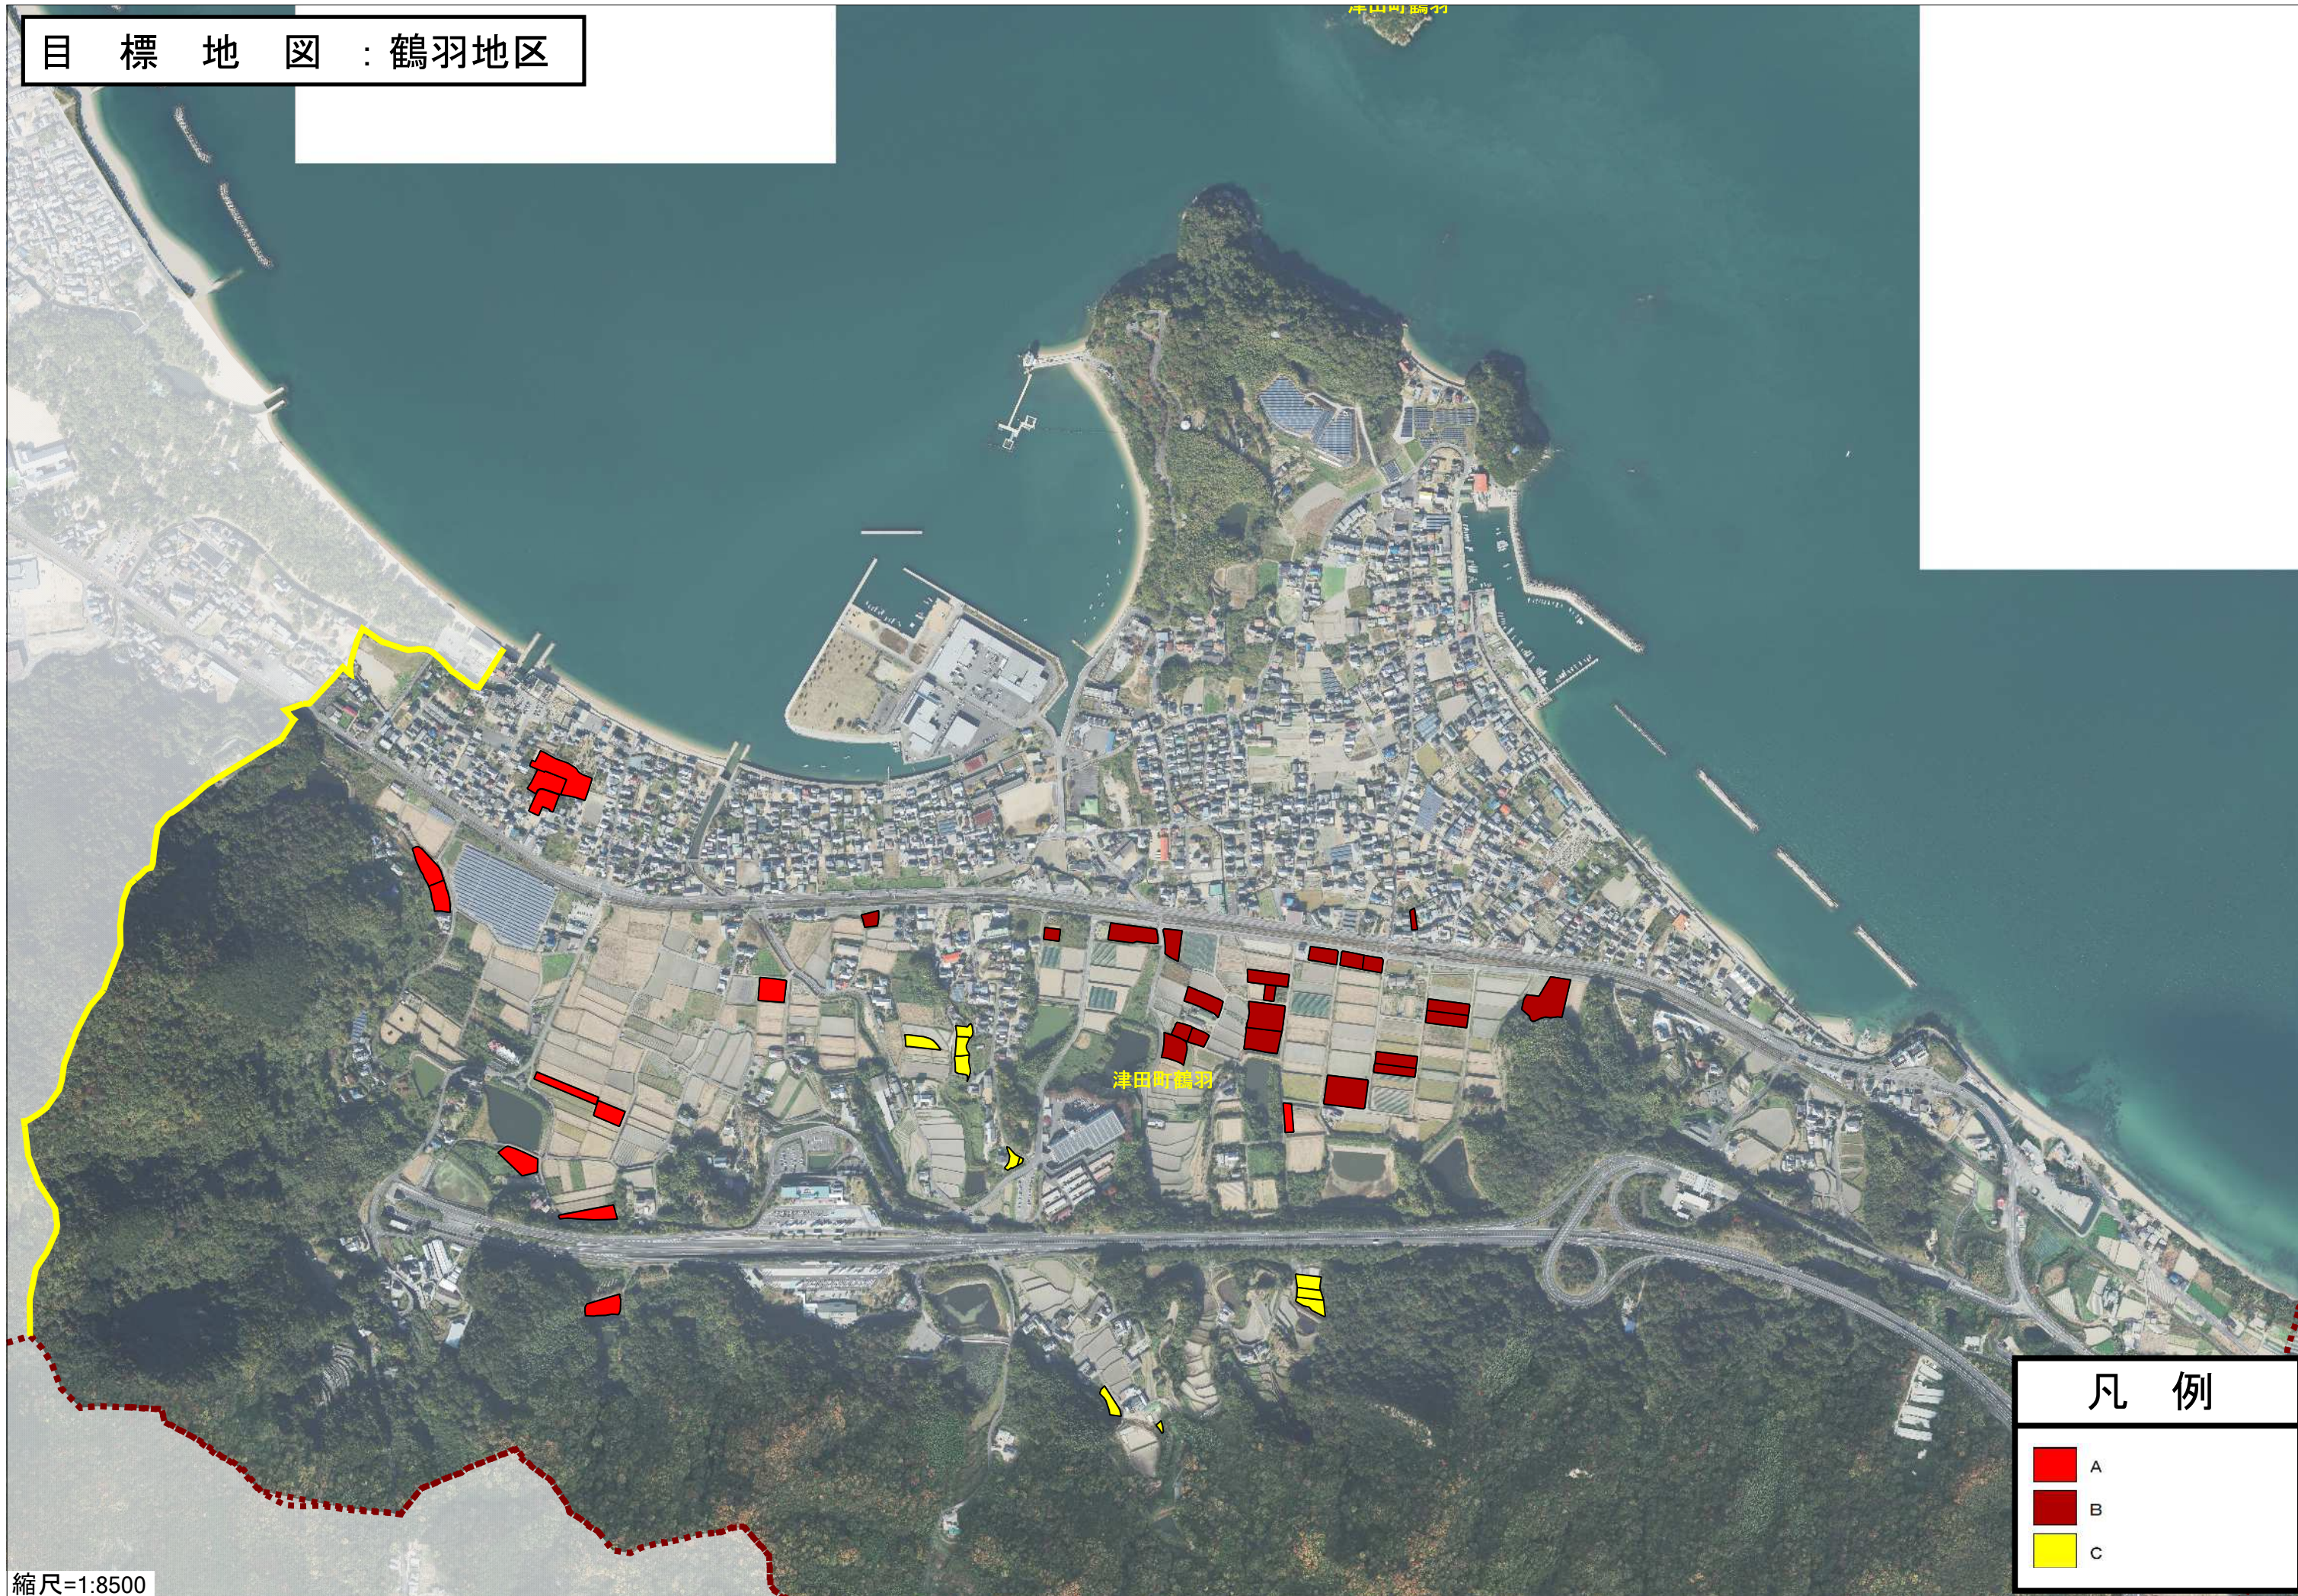

目標地図：鶴羽地区

縮尺=1:8500

凡例	
	A
	B
	C

目標地図：鶴羽地区

凡例

- A
- B
- C

縮尺=1:8500