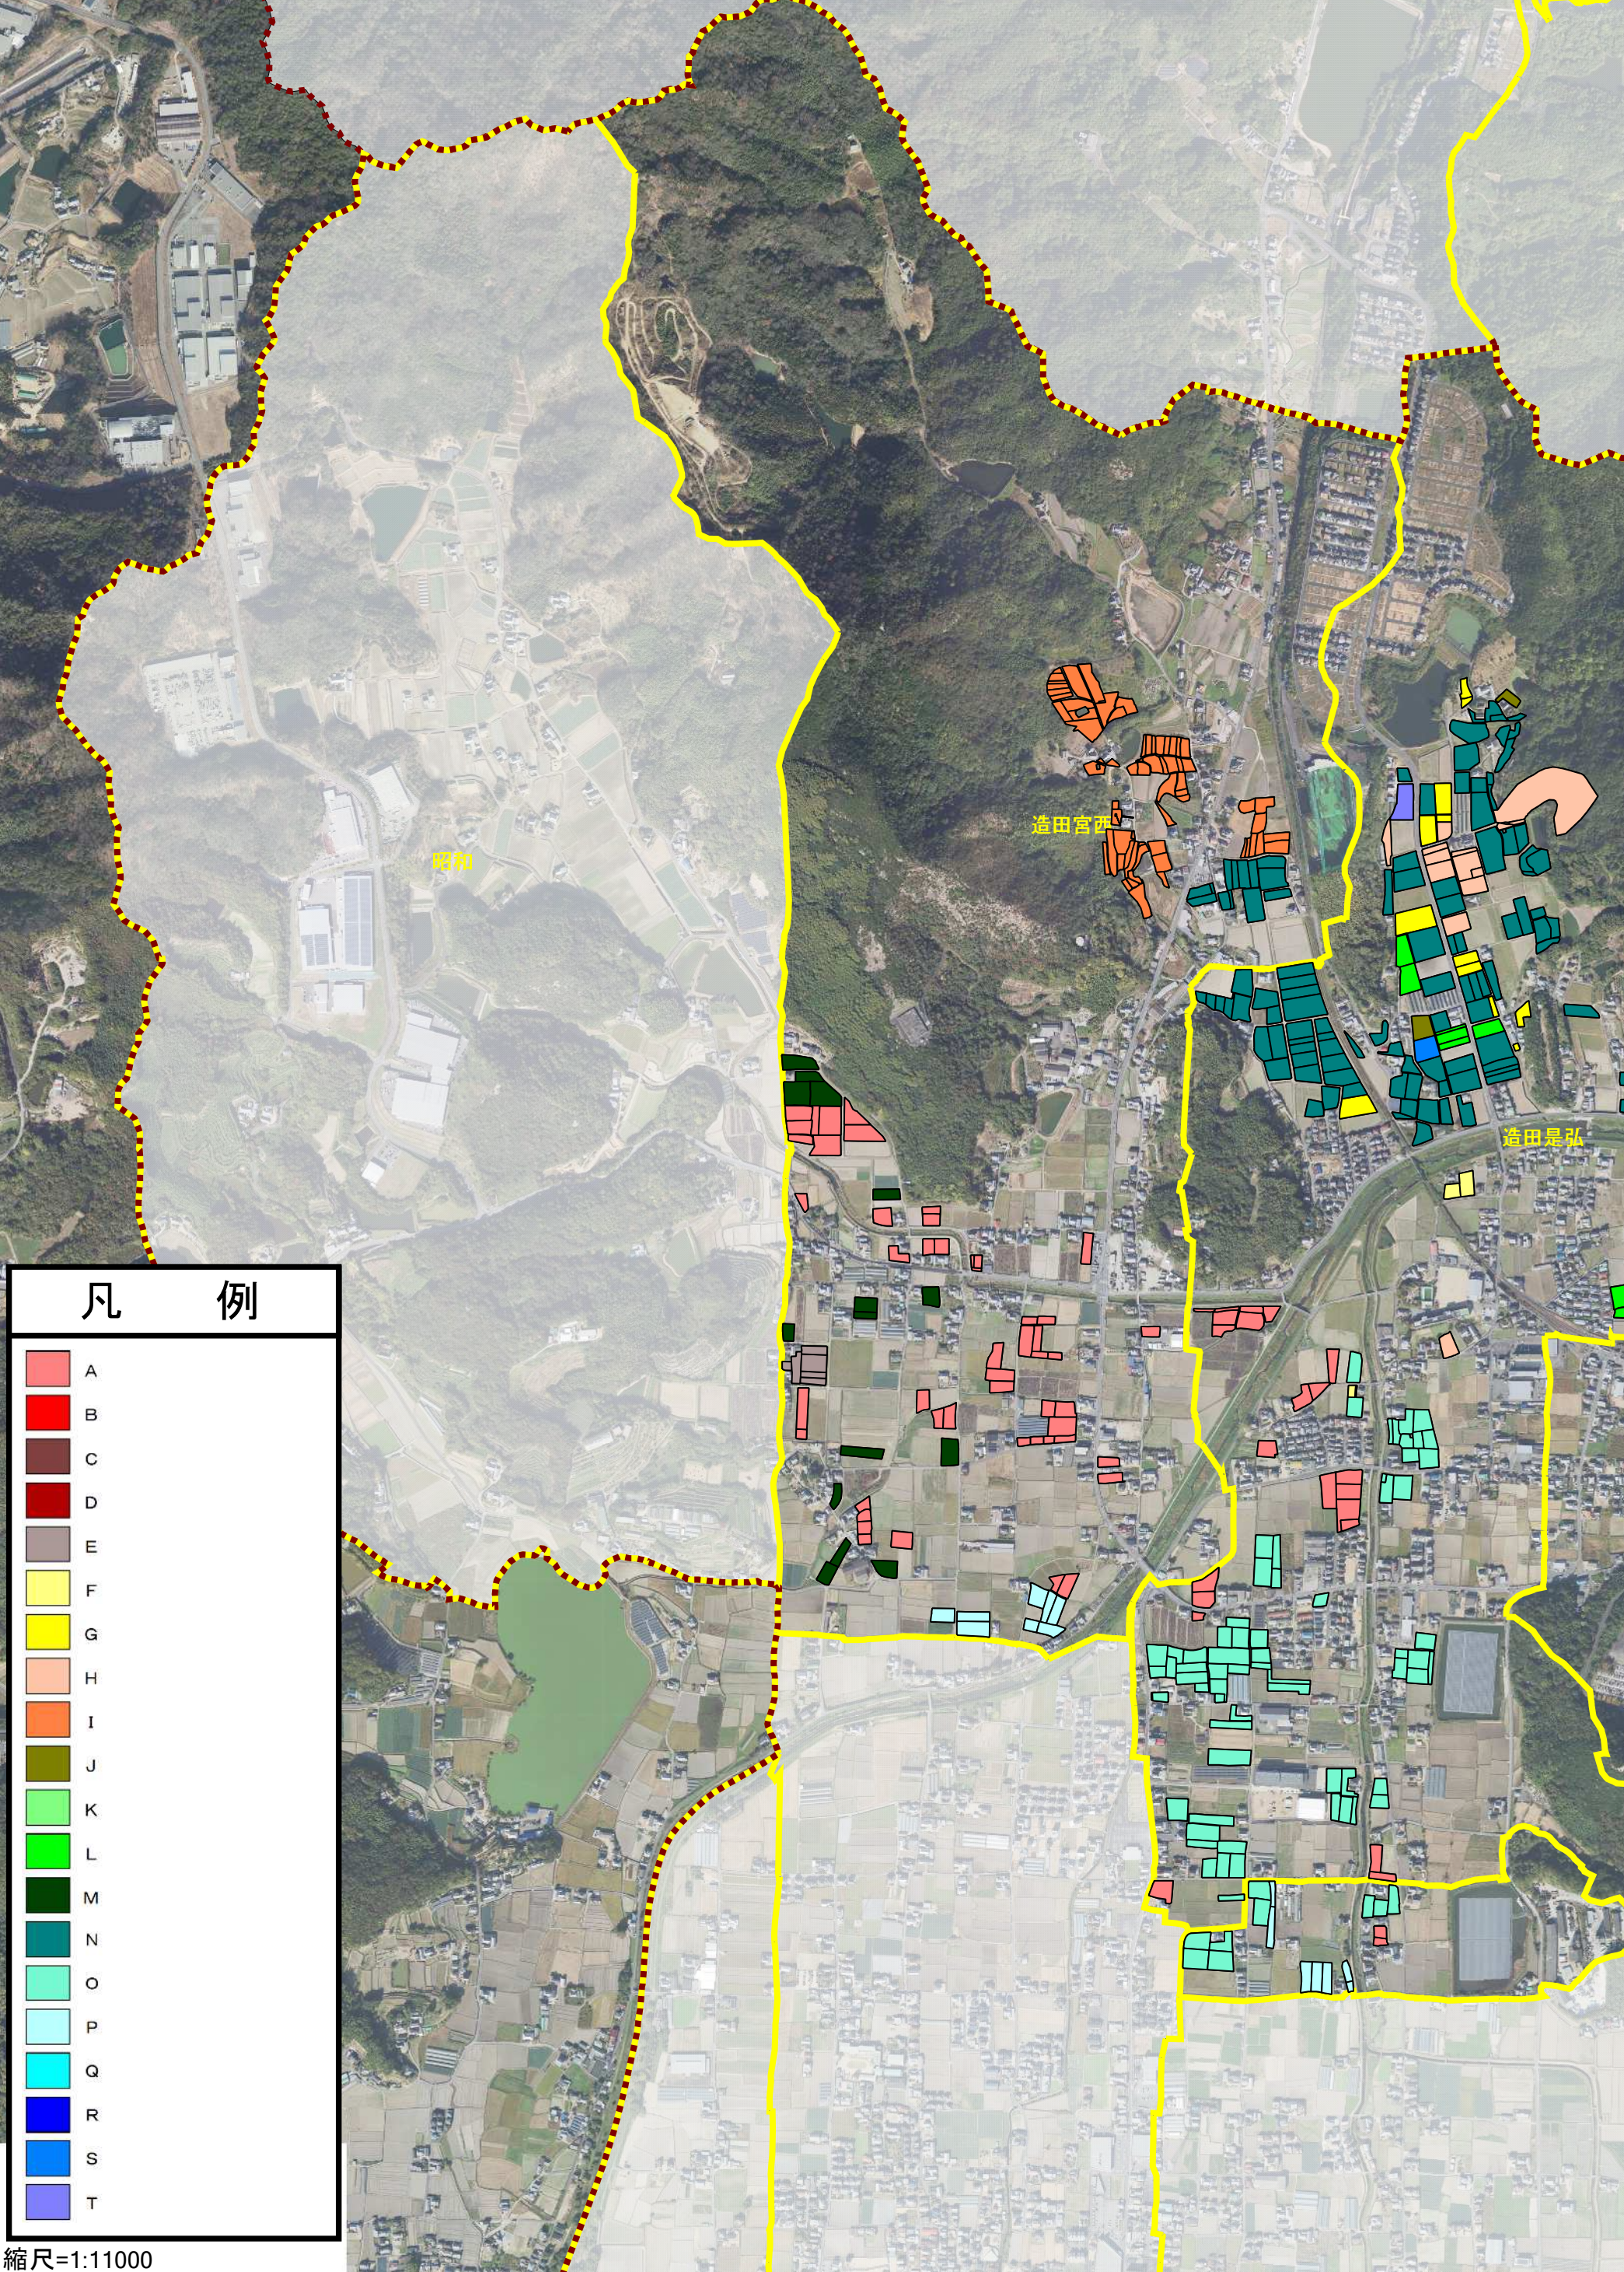

目標地図：造田地区

縮尺=1:11000

目標地図：造田地区

凡例	
	A
	B
	C
	D
	E
	F
	G
	H
	I
	J
	K
	L
	M
	N
	O
	P
	Q
	R
	S
	T

縮尺=1:11000