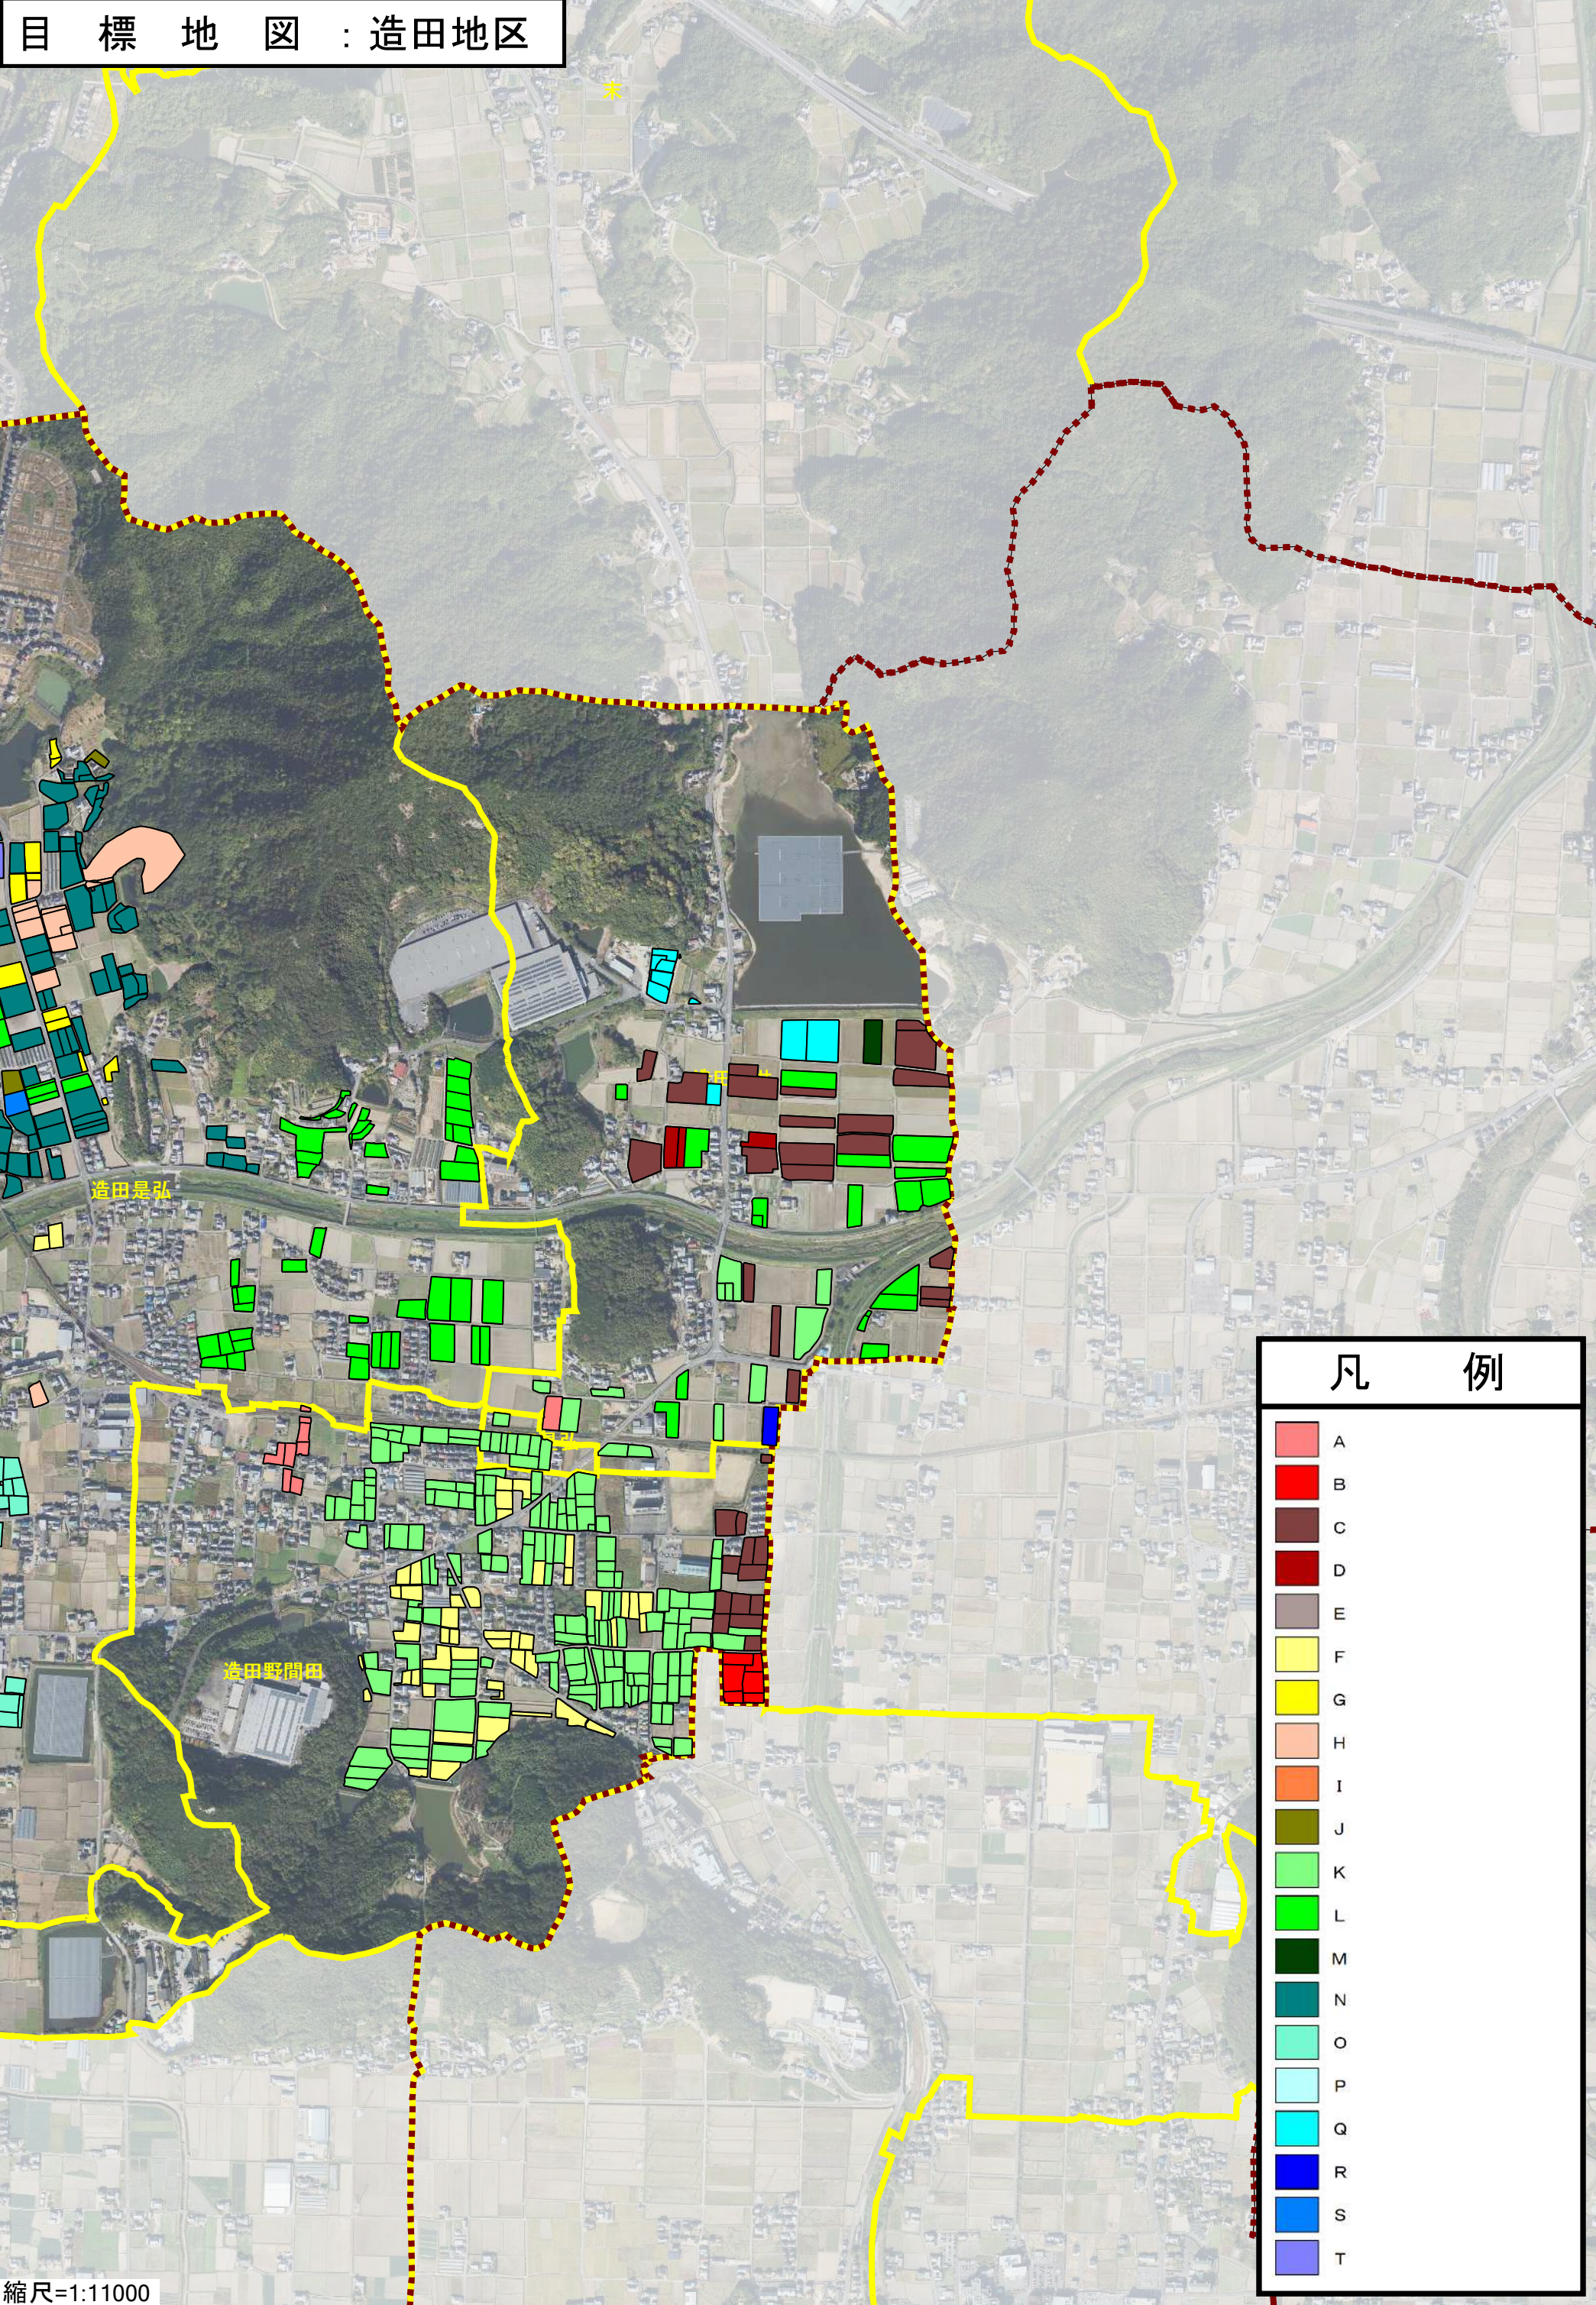

目標地図：造田地区

縮尺=1:11000

目標地図：造田地区

凡例	
	A
	B
	C
	D
	E
	F
	G
	H
	I
	J
	K
	L
	M
	N
	O
	P
	Q
	R
	S
	T

縮尺=1:11000